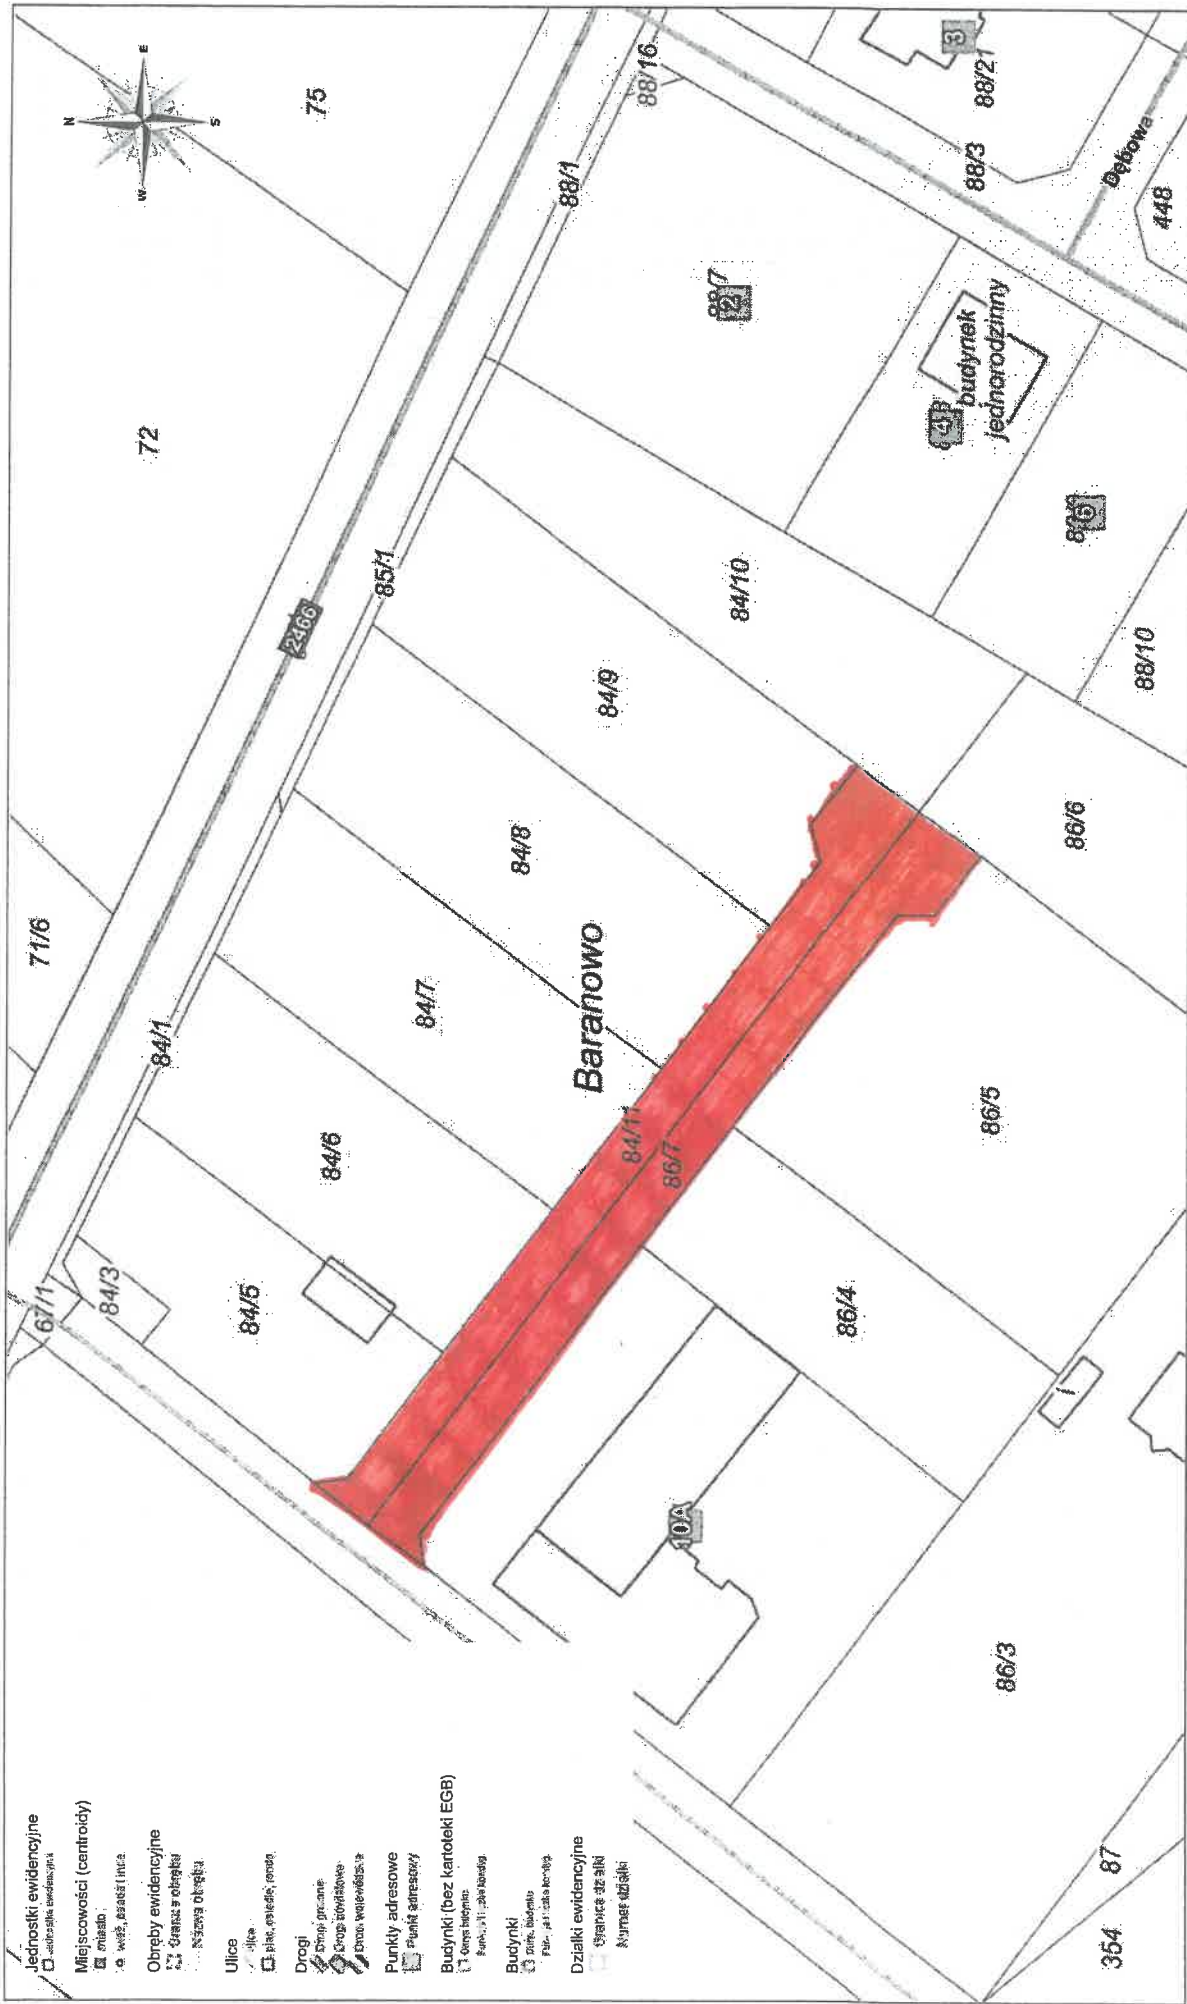

§ 1. Nadaje się drodze wewnętrznej położonej w miejscowości Baranowo, składającej się z działek gruntu o numerach ewidencyjnych: 84/11 oraz 86/7 nazwę ulicy „MORWOWA”.

§ 2. Położenie drogi określonej w § 1 przedstawia mapa stanowiąca załącznik graficzny do uchwały.

§ 5. Uchwała wchodzi w życie po upływie 14 dni od dnia ogłoszenia w Dzienniku Urzędowym Województwa Wielkopolskiego.

RADCA PRAWNY

Eżbieta Mapięrała-Kęsy
C. A. W. W.

UZASADNIENIE

Działki gruntu o numerach ewidencyjnych: 84/11 oraz 86/7 obręb Baranowo, stanowią drogę wewnętrzną, położoną w miejscowości Baranowo. Działki gruntu o numerach ewidencyjnych: 84/11 i 86/7 stanowią własność Gminy Mosina.

BARANOWO

Skala: 1:1000

działki o numerach ewidencyjnych: 84/11
86/7