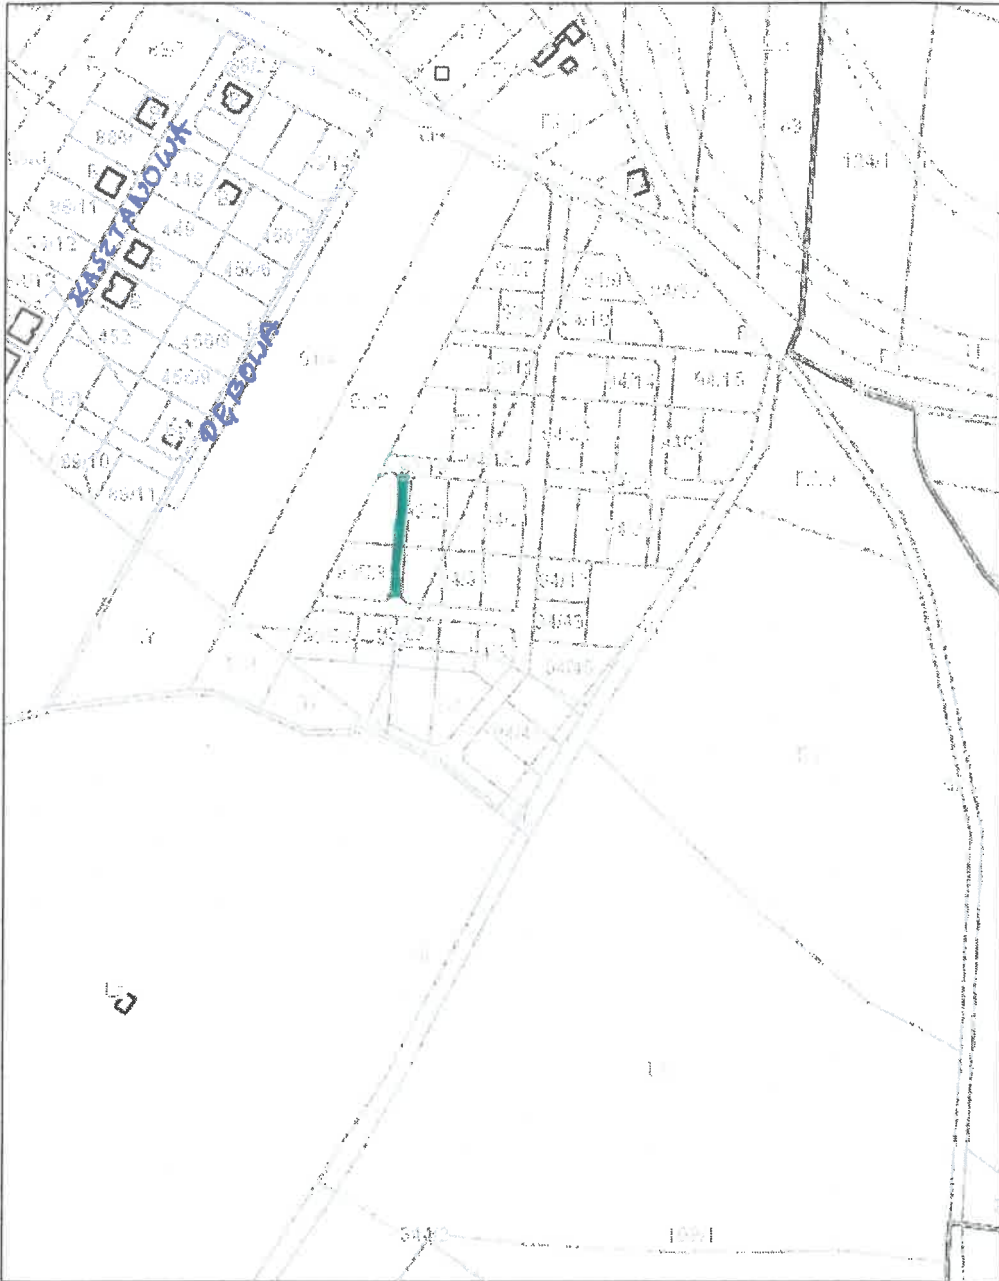

Projekt

z dnia 10 lipca 2020 r.

**UCHWAŁA NR
RADY MIEJSKIEJ W MOSINIE**

z dnia 2020 r.

**w sprawie nadania nazwy ulicy „KROKUSOWA” drodze wewnętrznej położonej w miejscowości
Baranowo.**

Na podstawie art. 18 ust. 2 pkt 13 ustawy z dnia 8 marca 1990 r. o samorządzie gminnym (Dz. U. z 2020 r., poz. 713) oraz art. 8 ust. 1a ustawy z dnia 21 marca 1985 r. o drogach publicznych (Dz. U. z 2020 r., poz. 470, 471 i 1087), Rada Miejska w Mosinie uchwała, co następuje:

§ 1. Nadaje się drodze wewnętrznej położonej w miejscowości Baranowo, składającej się z części działek gruntu o numerach ewidencyjnych: 93/19, 93/24 nazwę ulicy „KROKUSOWA”.

§ 2. Położenie drogi określonej w § 1 przedstawia mapa stanowiąca załącznik graficzny do uchwały.

Z up. Burmistrza
Adam Echorst
Zastępca Burmistrza

BARANOWO

część działki o numerze ewidencyjnym: 93/19

część działki o numerze ewidencyjnym: 93/24

ZAŁĄCZNIK NR 1

← MOSINA

BARANOWO

ZAŁĄCZNIK NR 1.1.