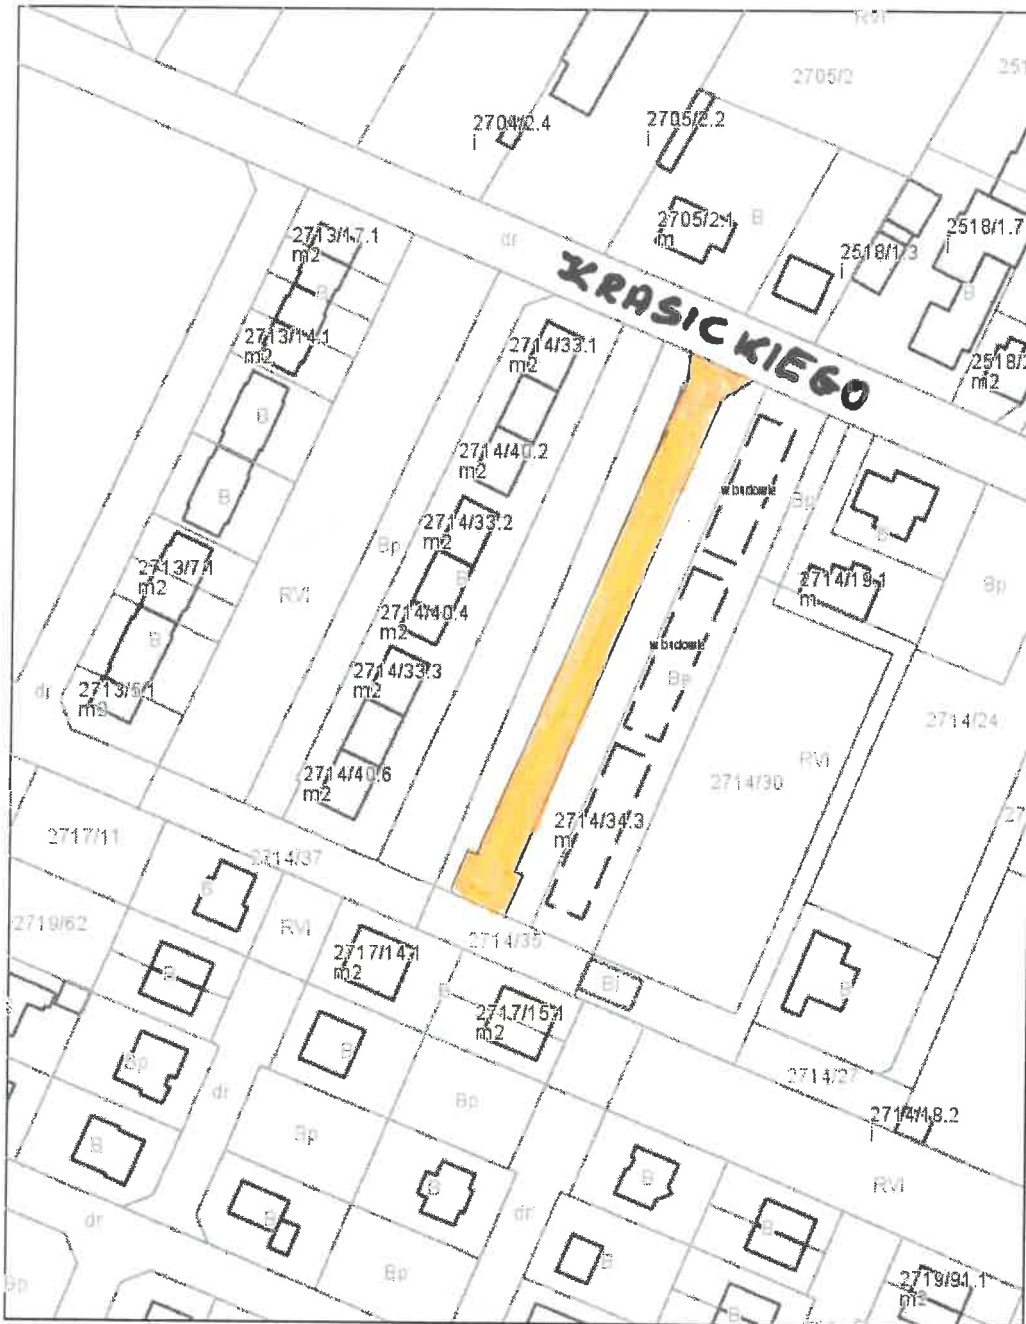

UCHWAŁA NR
RADY MIEJSKIEJ W MOSINIE

z dnia 2020 r.

**w sprawie nadania nazwy ulicy „WŁADYSŁAWA JAGIEŁŁY” drodze wewnętrznej położonej
w miejscowości Mosina.**

Na podstawie art. 18 ust. 2 pkt 13 ustawy z dnia 8 marca 1990 r. o samorządzie gminnym (Dz. U. z 2020 r., poz. 713) oraz art. 8 ust. 1a ustawy z dnia 21 marca 1985 r. o drogach publicznych (Dz. U. z 2020 r., poz. 470 i 471), Rada Miejska w Mosinie uchwala, co następuje:

§ 1. Nadaje się drodze wewnętrznej położonej w miejscowości Mosina, składającej się z działki gruntu o numerze ewidencyjnym 2714/43 nazwę ulicy „**WŁADYSŁAWA JAGIEŁŁY**”.

§ 2. Położenie drogi określonej w § 1 przedstawia mapa stanowiąca załącznik graficzny do uchwały.

§ 5. Uchwała wchodzi w życie po upływie 14 dni od dnia ogłoszenia w Dzienniku Urzędowym Województwa Wielkopolskiego.

RADCA PRAWNY

mgr Zygmunt Kmiecik

Sekretarz Gminy

Monika Kujawska

Uzasadnienie

Działka gruntu o numerze ewidencyjnym 2714/43, obręb Mosina, stanowią drogę wewnętrzną, położoną w miejscowości Mosina. Działka gruntu o numerze ewidencyjnym 2714/43 nie stanowi własność Gminy Mosina.

POI - Różne

- Bankomat
- Toaleta publiczna

Drogi

- Drogi gminne
- Drogi powiatowe
- Drogi wojewódzkie

Działki

- Granica działki

MOSINA

działka o numerze ewidencyjnym 2714/43