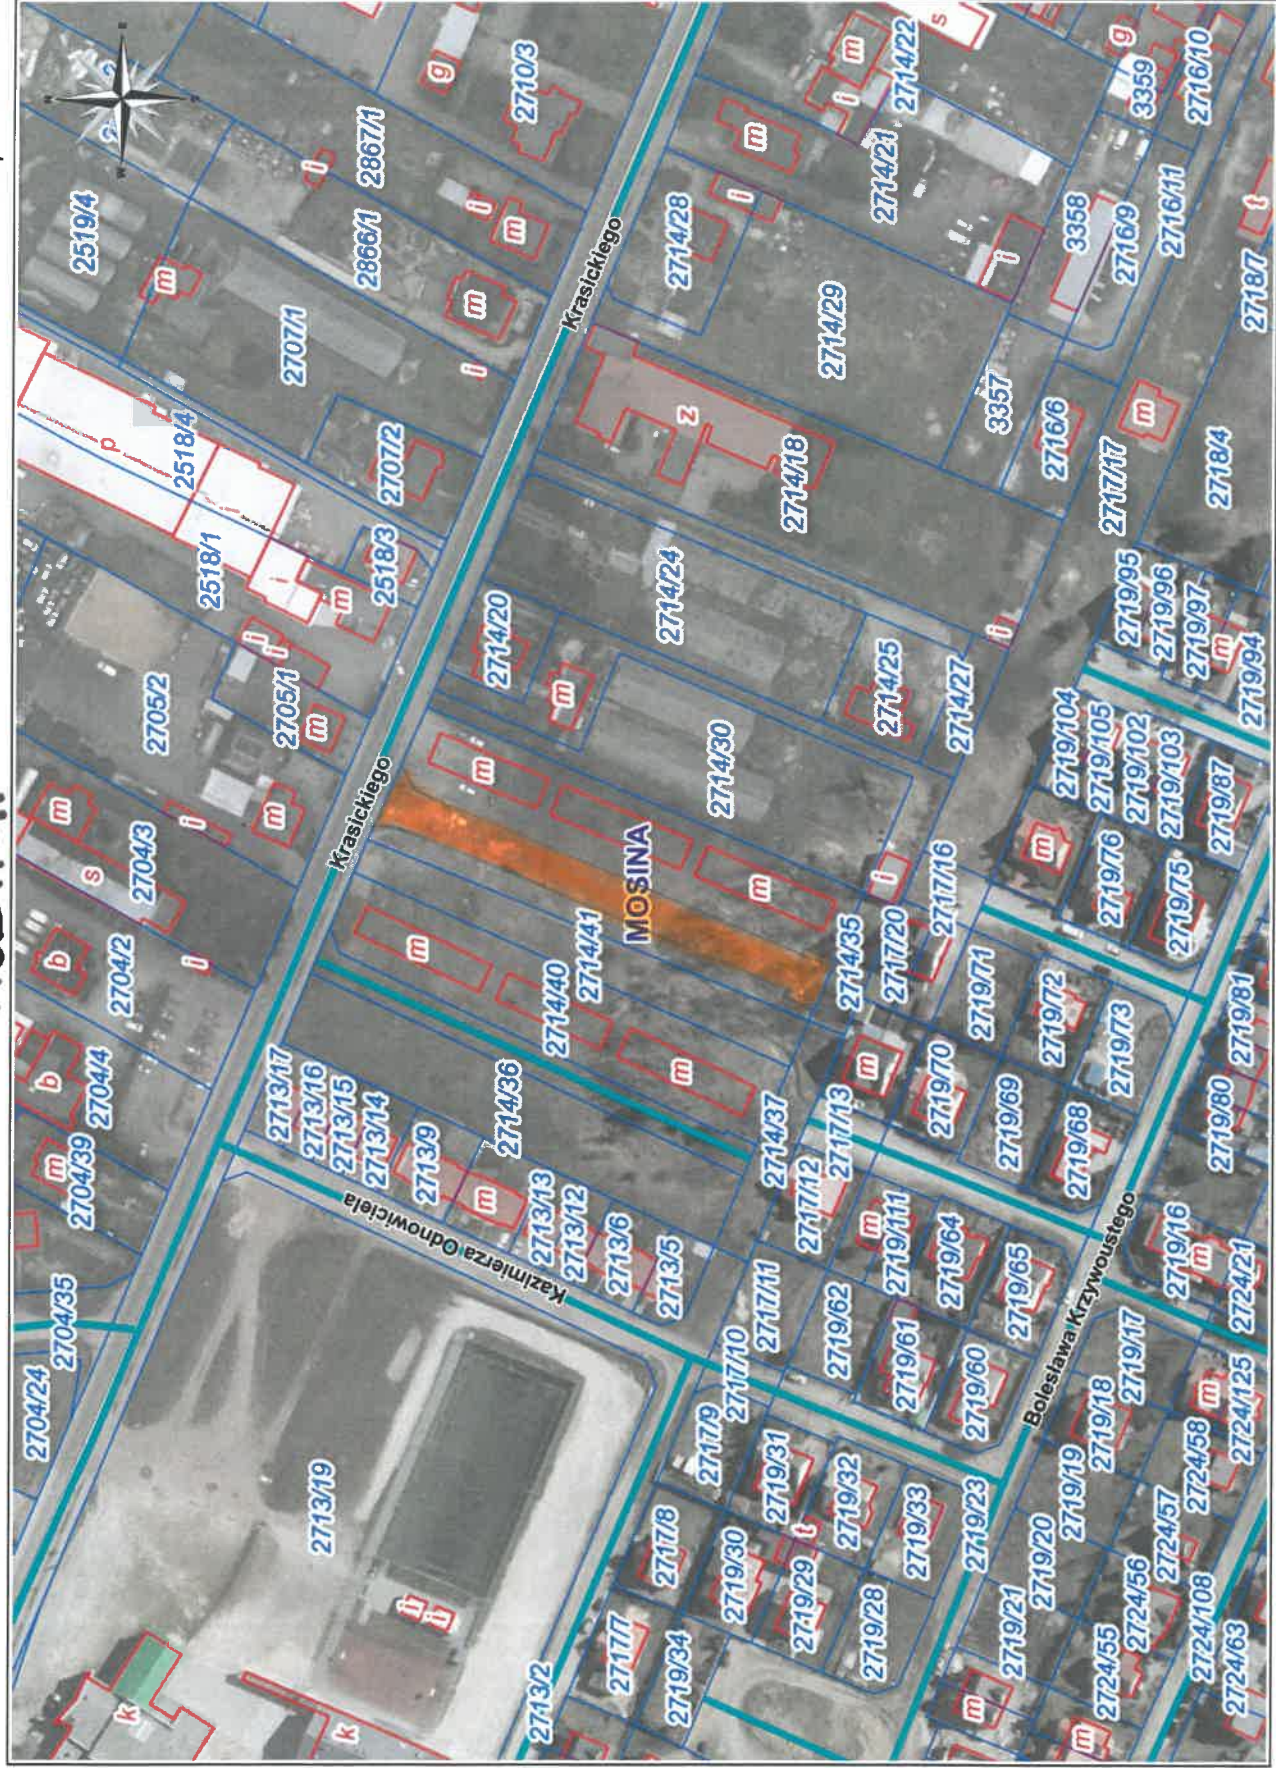

MOSINA

Skala: 1:2000

Środek mapy: 352155.51, 487308.02

działka o numerze ewidencyjnym 2714143

20202121K.1.02.1

Urząd Miejski w Mosinie
Pl. 20 Października 1
62-050 Mosina
www.mosina.pl

Ulice

- ulica
- plac, osiedle, rondo

Miejscowości (centroidy)

- miasto
- wieś, osada i inne

Obręb

- Nazwa obrębu
- Granica obrębu

POI - Zdrowie

- Apteka
- Przychodnia zdrowia
- Weterynarz
- Szpital

POI - Transport

- Stacja benzynowa
- Stojak na rowery
- Postój TAXI
- Dworzec, przystanek

POI - Różne

- Bankomat
- Toaleta publiczna

Drogi

- Drogi gminne
- Drogi powiatowe
- Drogi wojewódzkie

Działki

- Granica działki