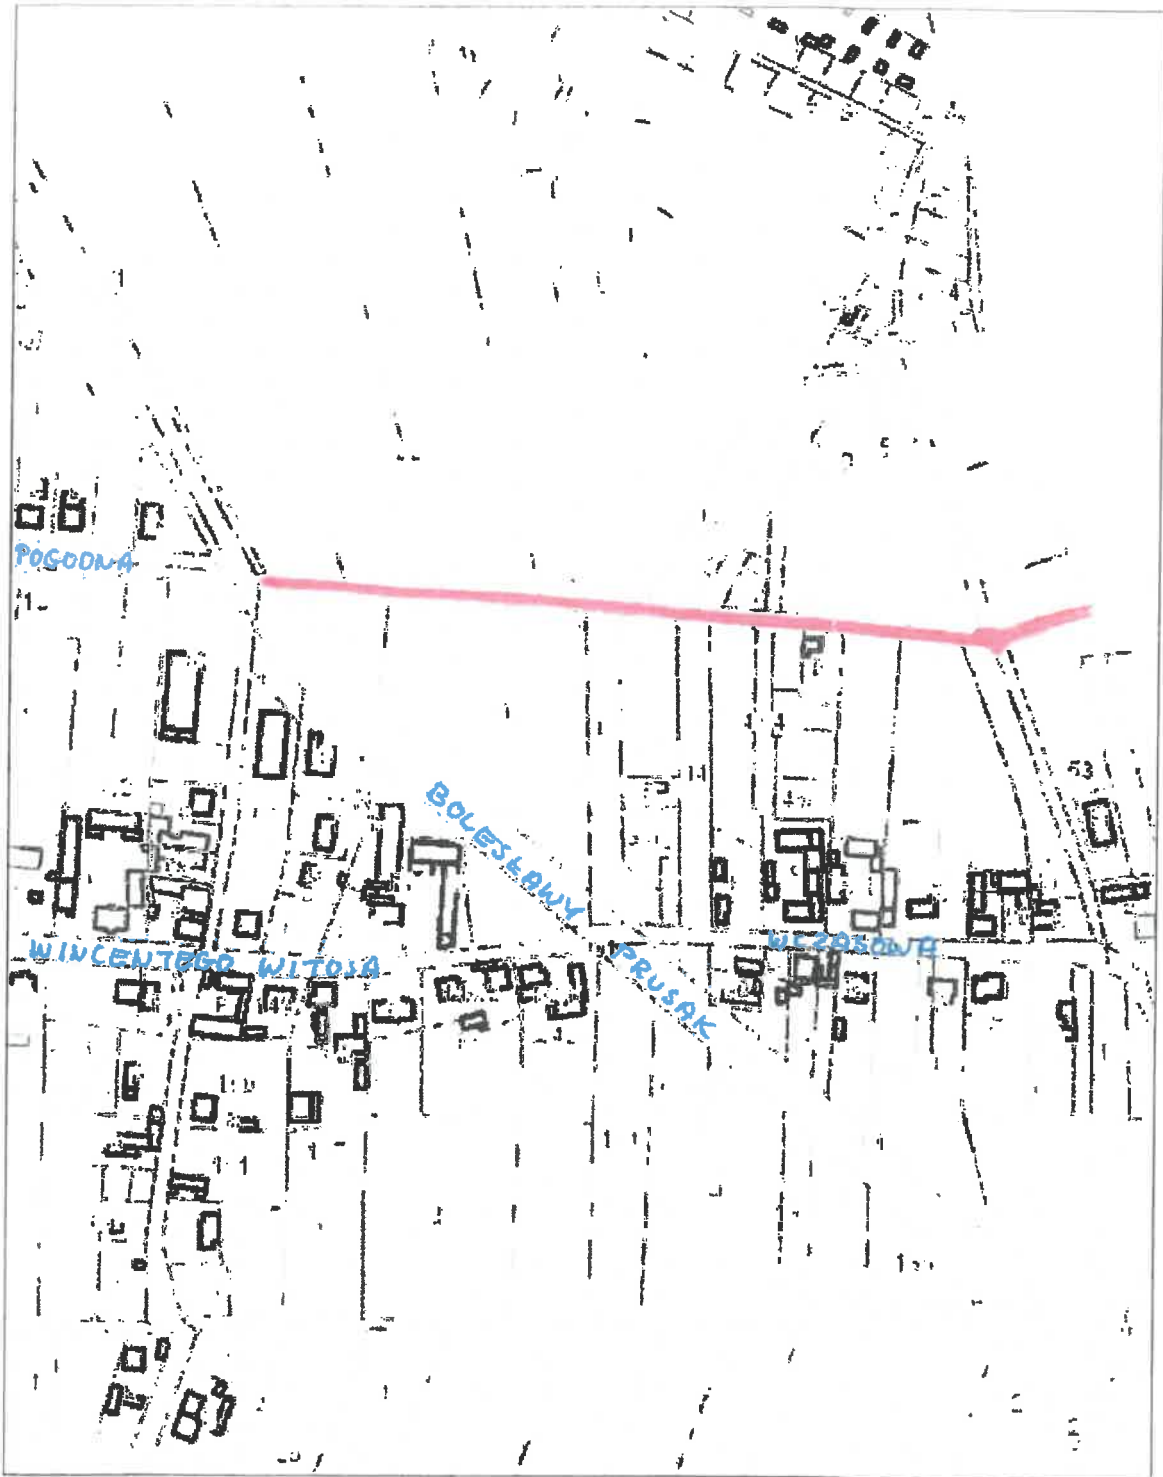

Projekt

z dnia 11 lutego 2020 r.

**UCHWAŁA NR
RADY MIEJSKIEJ W MOSINIE**

z dnia 2020 r.

w sprawie nadania nazwy ulicy „ŻEGLARSKA”, drodze wewnętrznej położonej w miejscowości Dymaczewo Nowe.

Na podstawie art. 18 ust. 2 pkt 13 ustawy z dnia 8 marca 1990 r. o samorządzie gminnym (Dz. U. z 2019 r., poz. 506, 1309, 1571, 1696, 1815) oraz art. 8 ust. 1a ustawy z dnia 21 marca 1985 r. o drogach publicznych (Dz. U. z 2018 r. poz. 2068 oraz z 2019 r. poz. 698, 730, 1495, 1693, 1716, 1815 i 2020); Rada Miejska w Mosinie uchwala, co następuje:

§ 5. Uchwała wchodzi w życie, po upływie 14 dni od dnia ogłoszenia w Dzienniku Urzędowym Województwa Wielkopolskiego.

RADCA PRAWNY
[Podpis]

Piotr Stenat
[Podpis]
Kierownik
Referatu Geodezji

Uzasadnienie

Działka gruntu o numerze ewidencyjnym 38, obręb Dymaczewo Nowe, stanowi drogę wewnętrzną, położoną w miejscowości Dymaczewo Nowe. Działka gruntu o numerze ewidencyjnym 38, obręb Dymaczewo Nowe stanowi własność Gminy Mosina.

Inspektor
ds. działów nieruchomości
Beata Tomczak-Taisner
Beata Tomczak Taisner

Załącznik do uchwały Nr
Rady Miejskiej w Mosinie
z dnia 2020 r.

Mapa z lokalizacją działki

DYMACZEWO NOWE

 **Urząd Miasta w Mosinie**
PL 20 Podzielnia 1
62-050 Mosina
www.mosina.pl

Mosina, dn. 11.02.2020

działka o numerze ewidencyjnym: 38

SA

DYMACZEWO NOWE

działka o numerze ewidencyjnym: 38

SA

DYMACZEWO NOWE

2 502