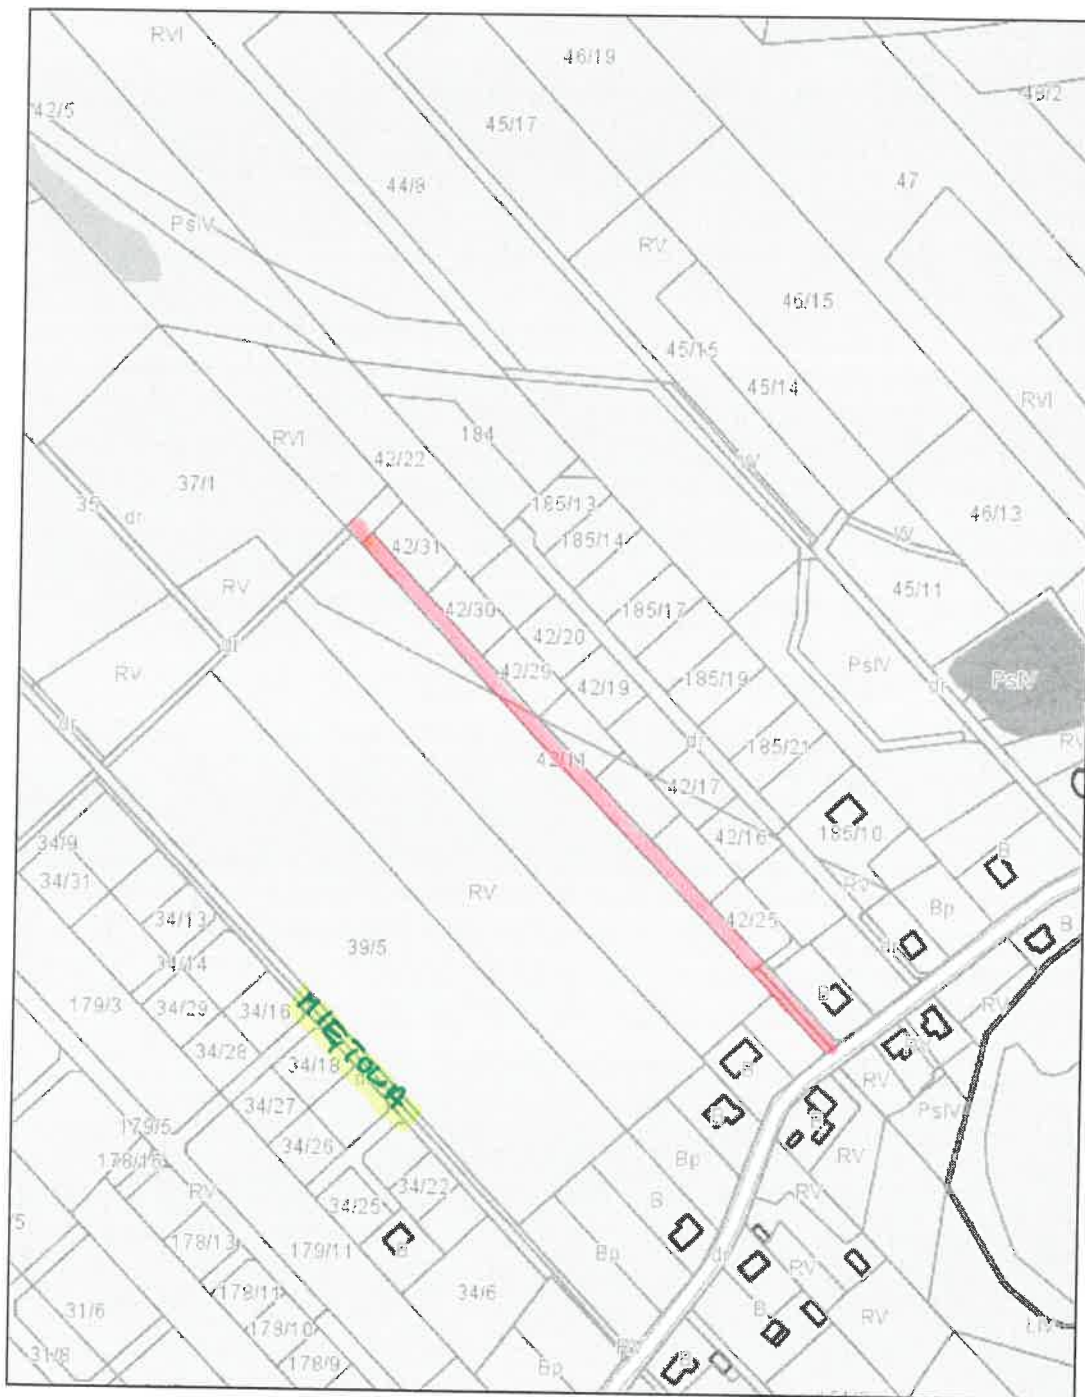

SOWINKI

działki o numerach ewidencyjnych: 42/13
42/11
42/9
42/10