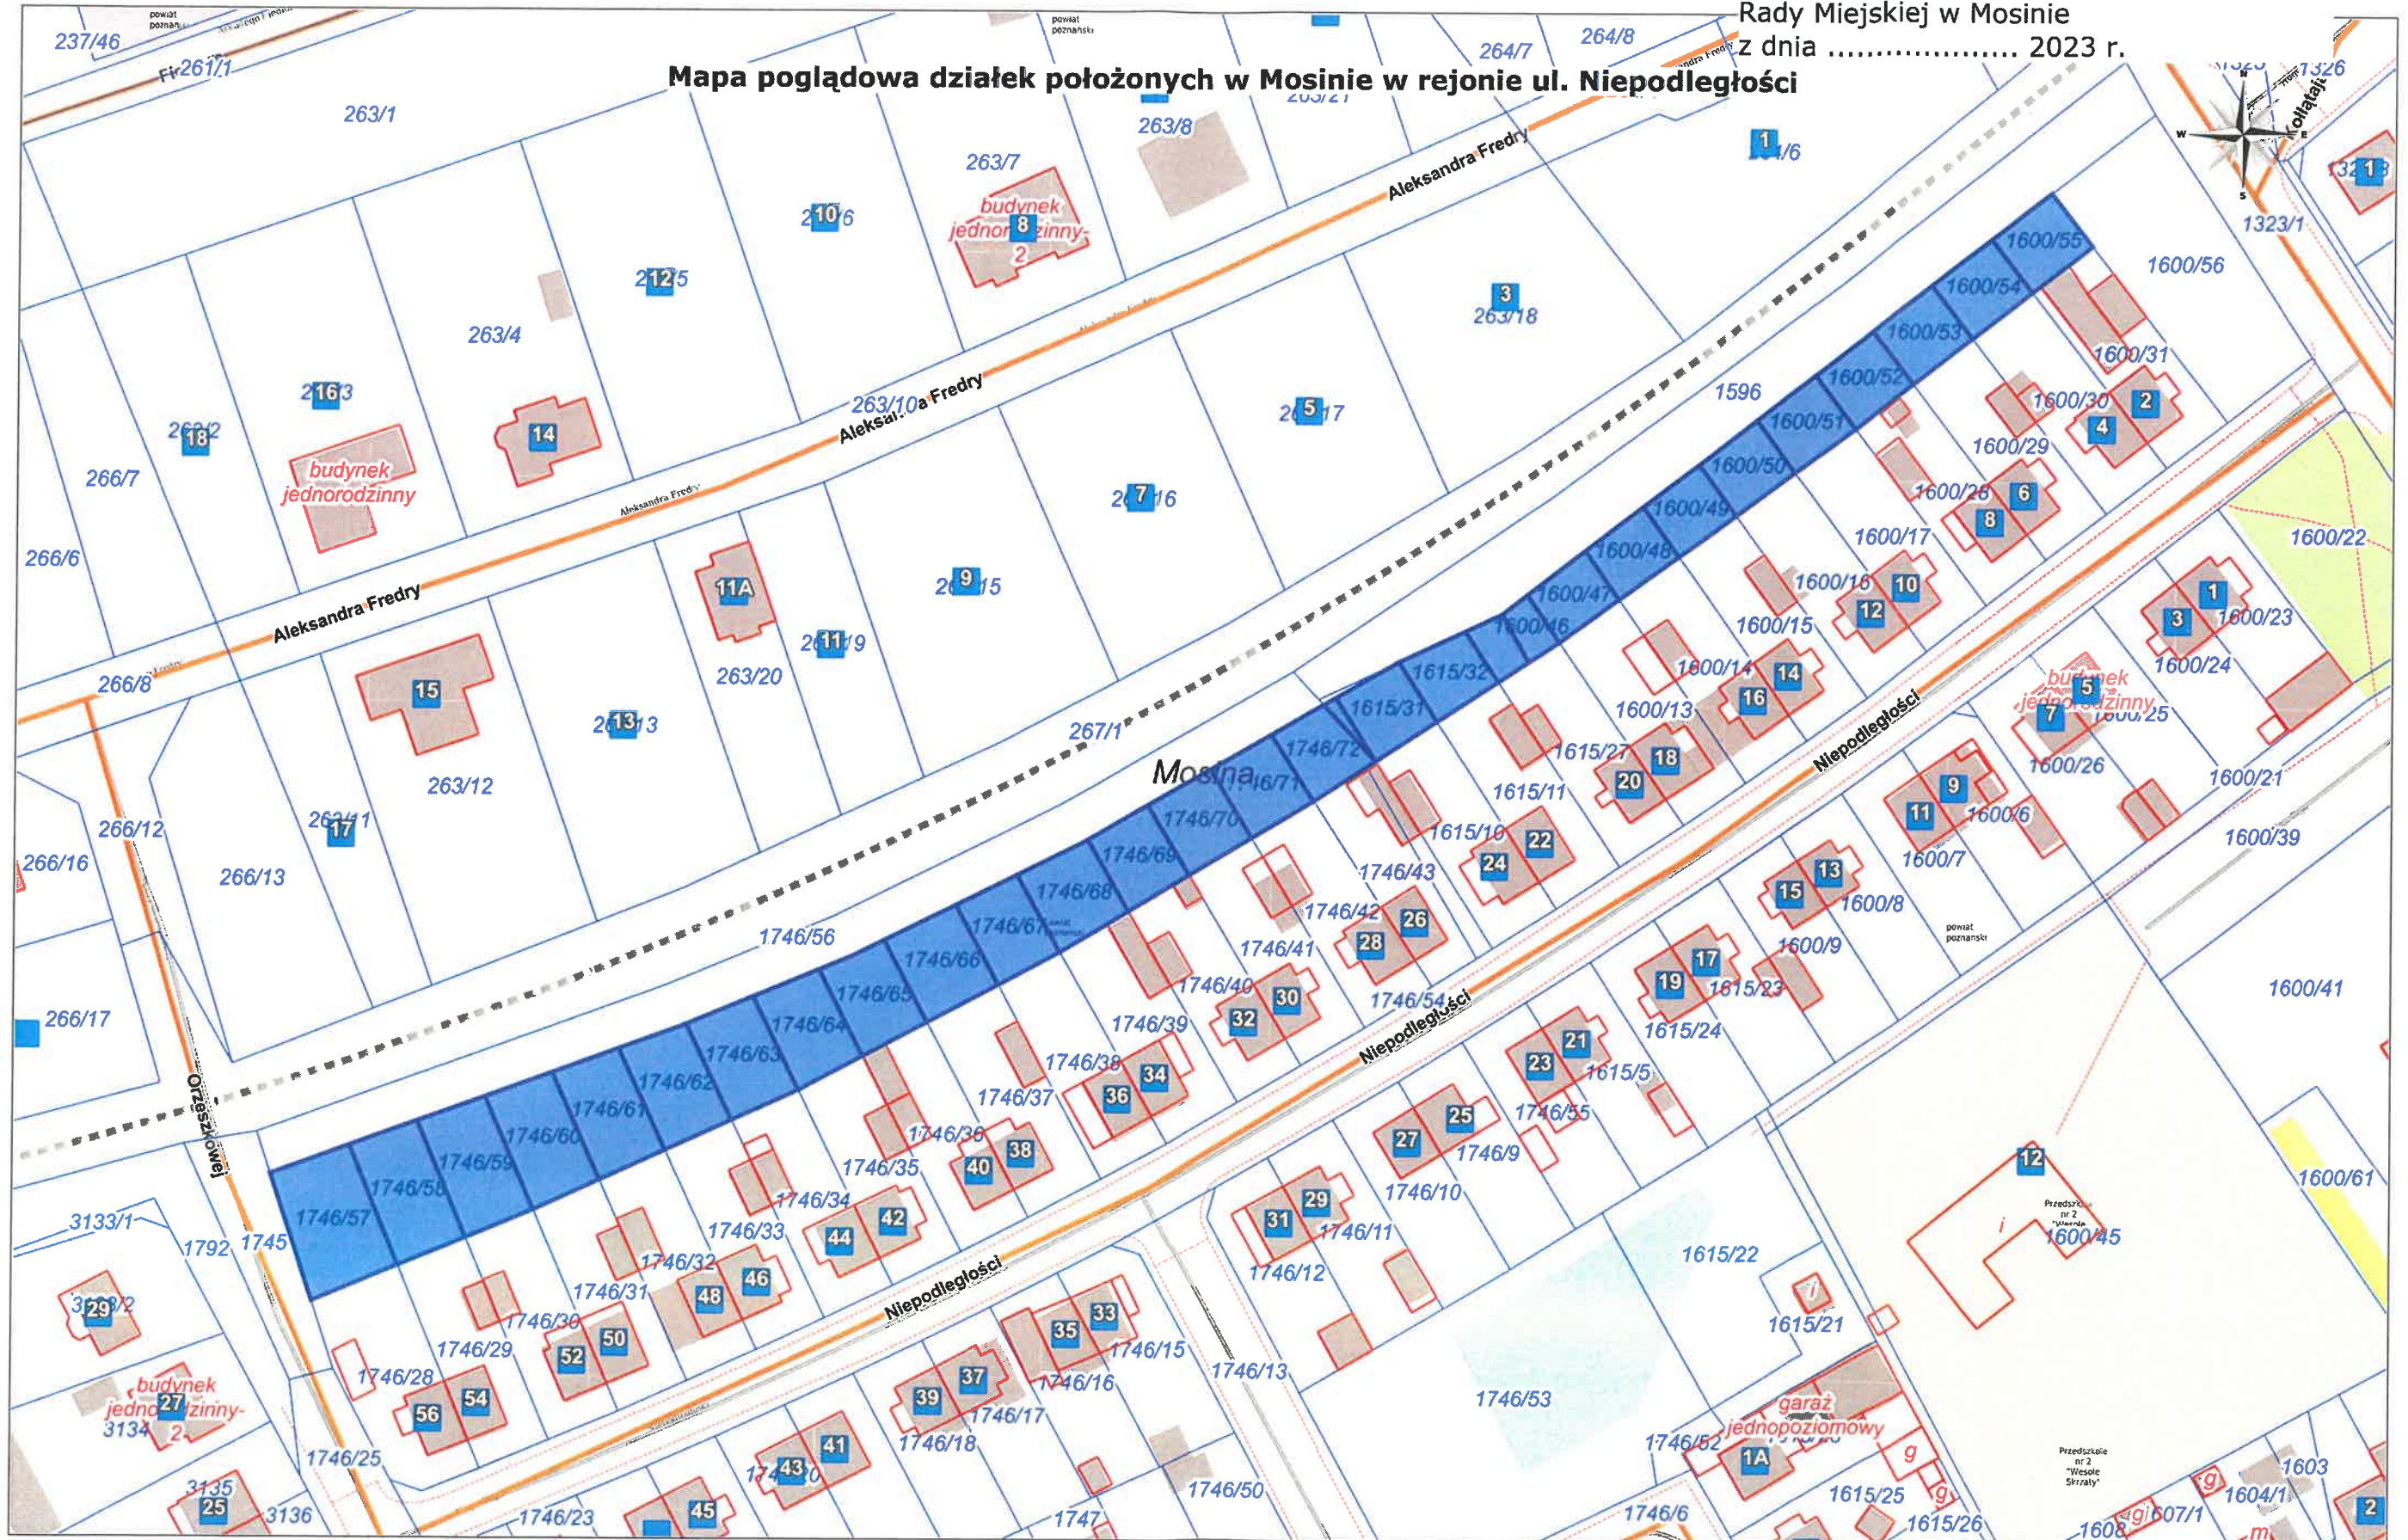

Załącznik Nr 1 do uchwały Nr
Rady Miejskiej w Mosinie
z dnia 2023 r.

Mapa pogładowa działek położonych w Mosinie w rejonie ul. Niepodległości

Skala: 1:1000