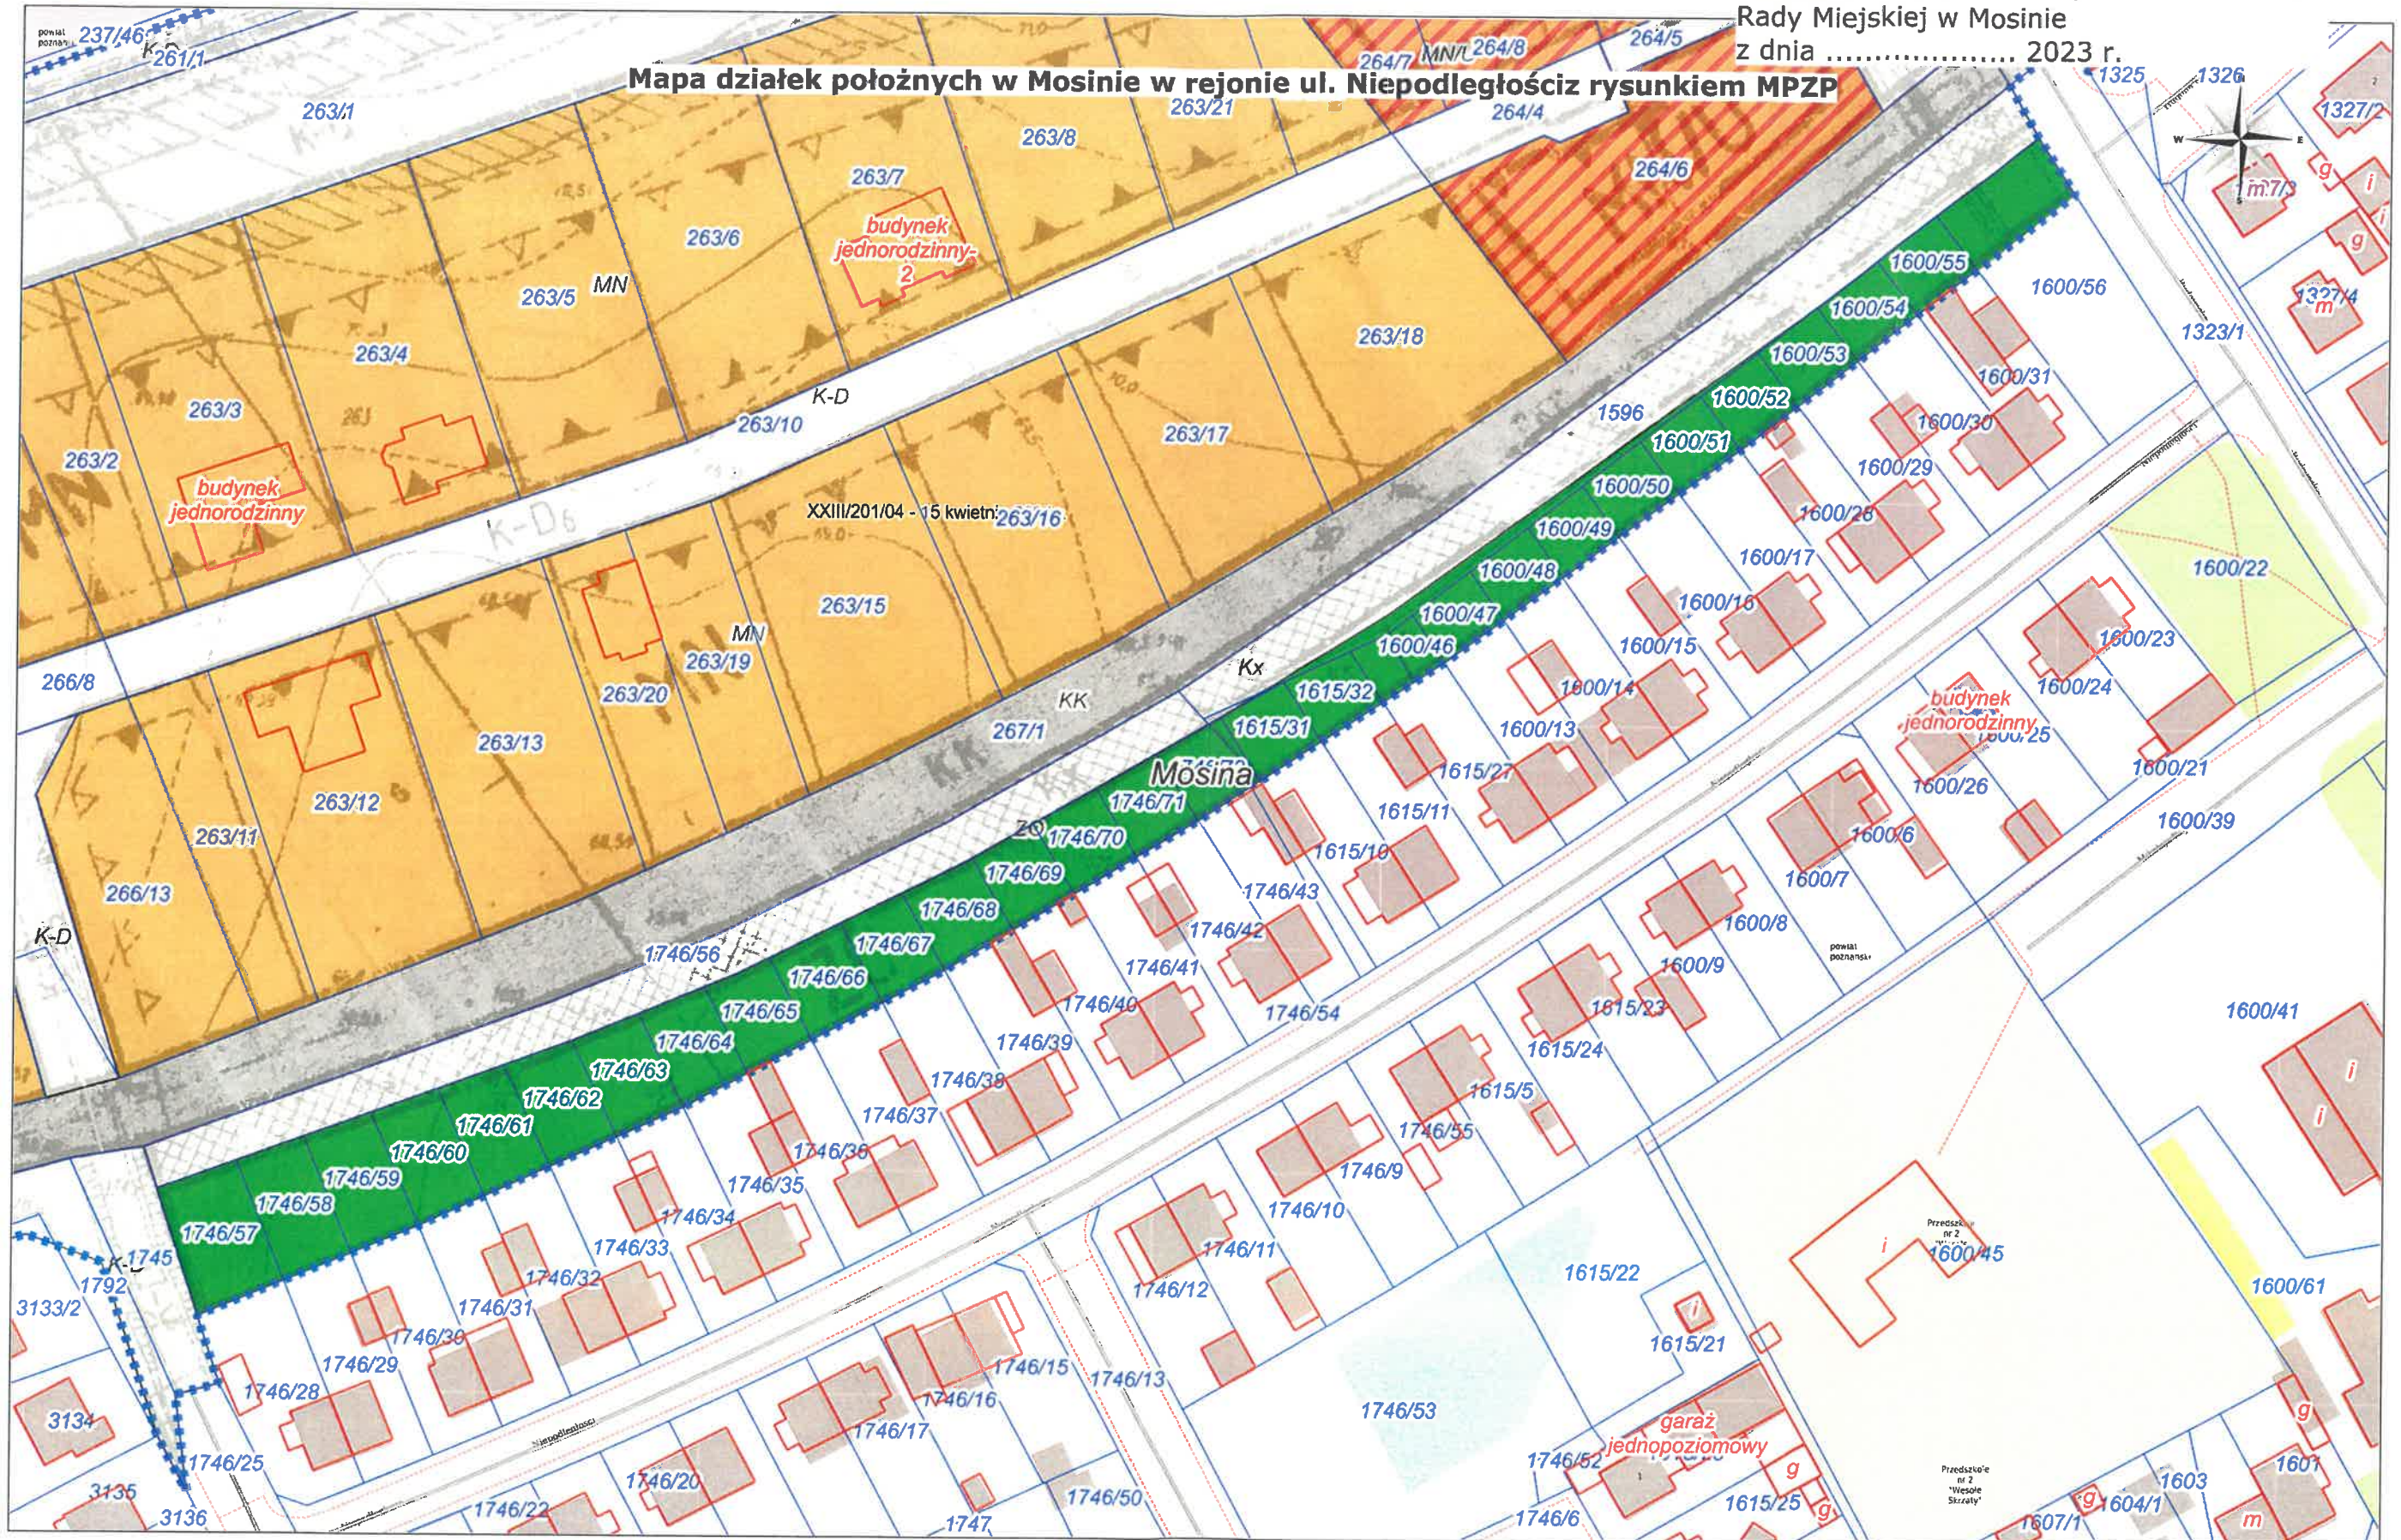

Załącznik Nr 2 do uchwały Nr
Rady Miejskiej w Mosinie
z dnia 2023 r.

Mapa działek położnych w Mosinie w rejonie ul. Niepodległości rysunkiem MPZP

Skala: 1:1000