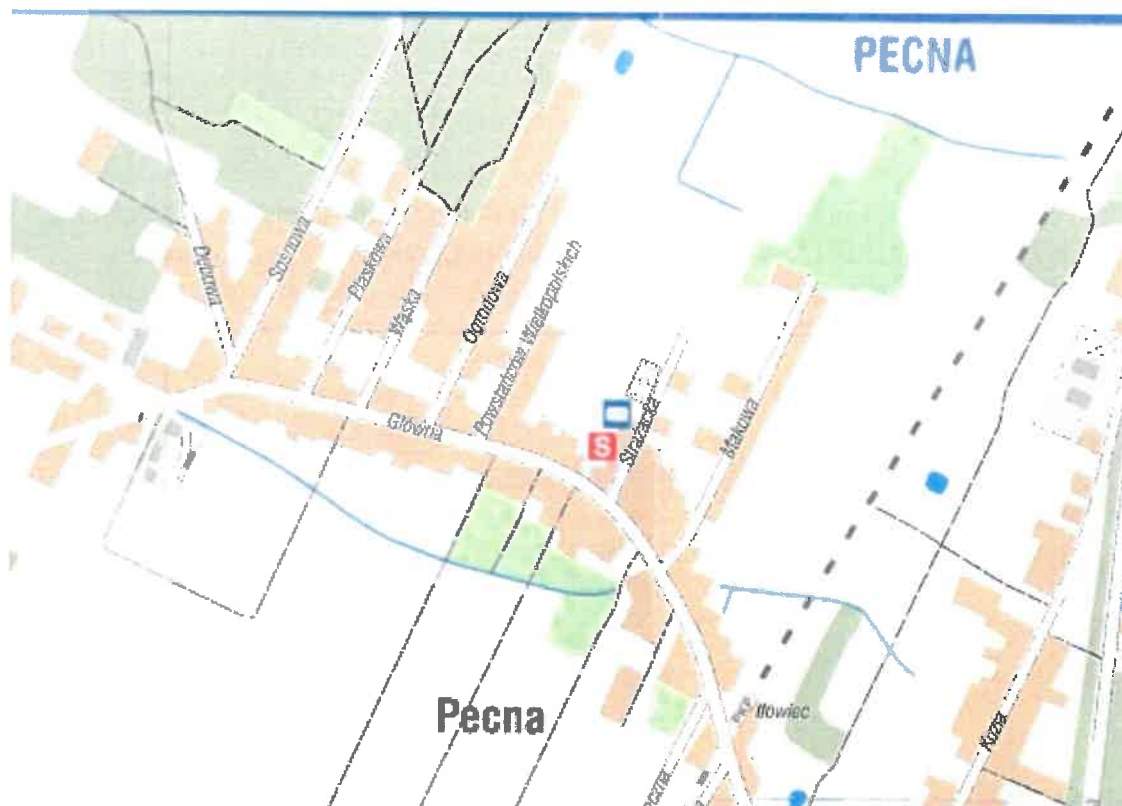

„Miasto i gmina Mosina” wyd. 2012 oprac. Wydawnictwo Lobo Soft II sp. z o.o.)