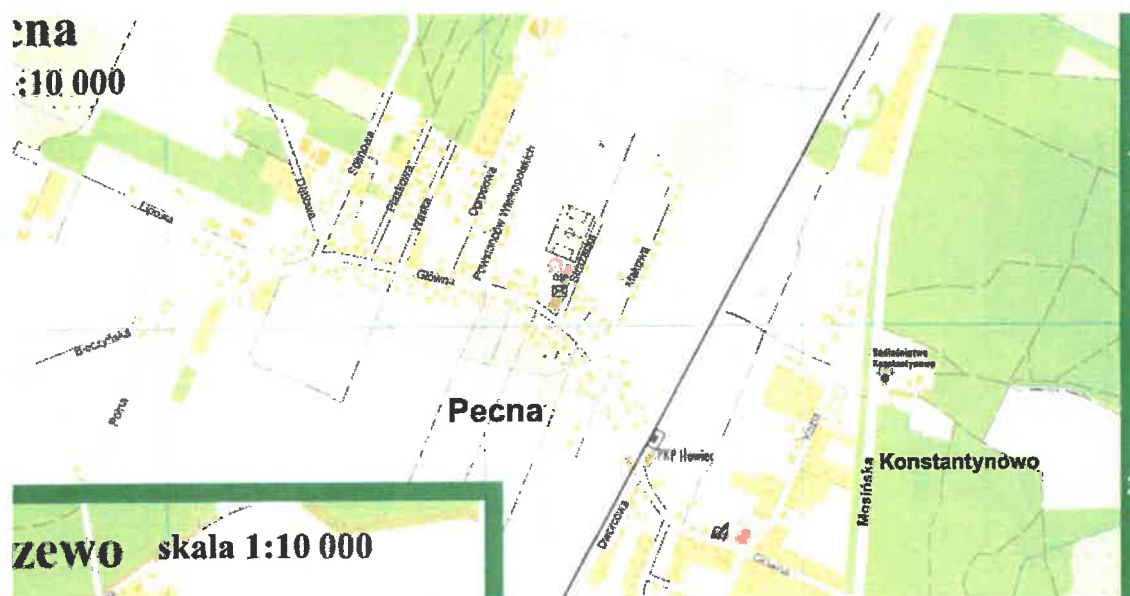

„Mosina miasto i gmina”, wyd. w latach 2006 – 2010. Oprac. Wydawnictwo BiK