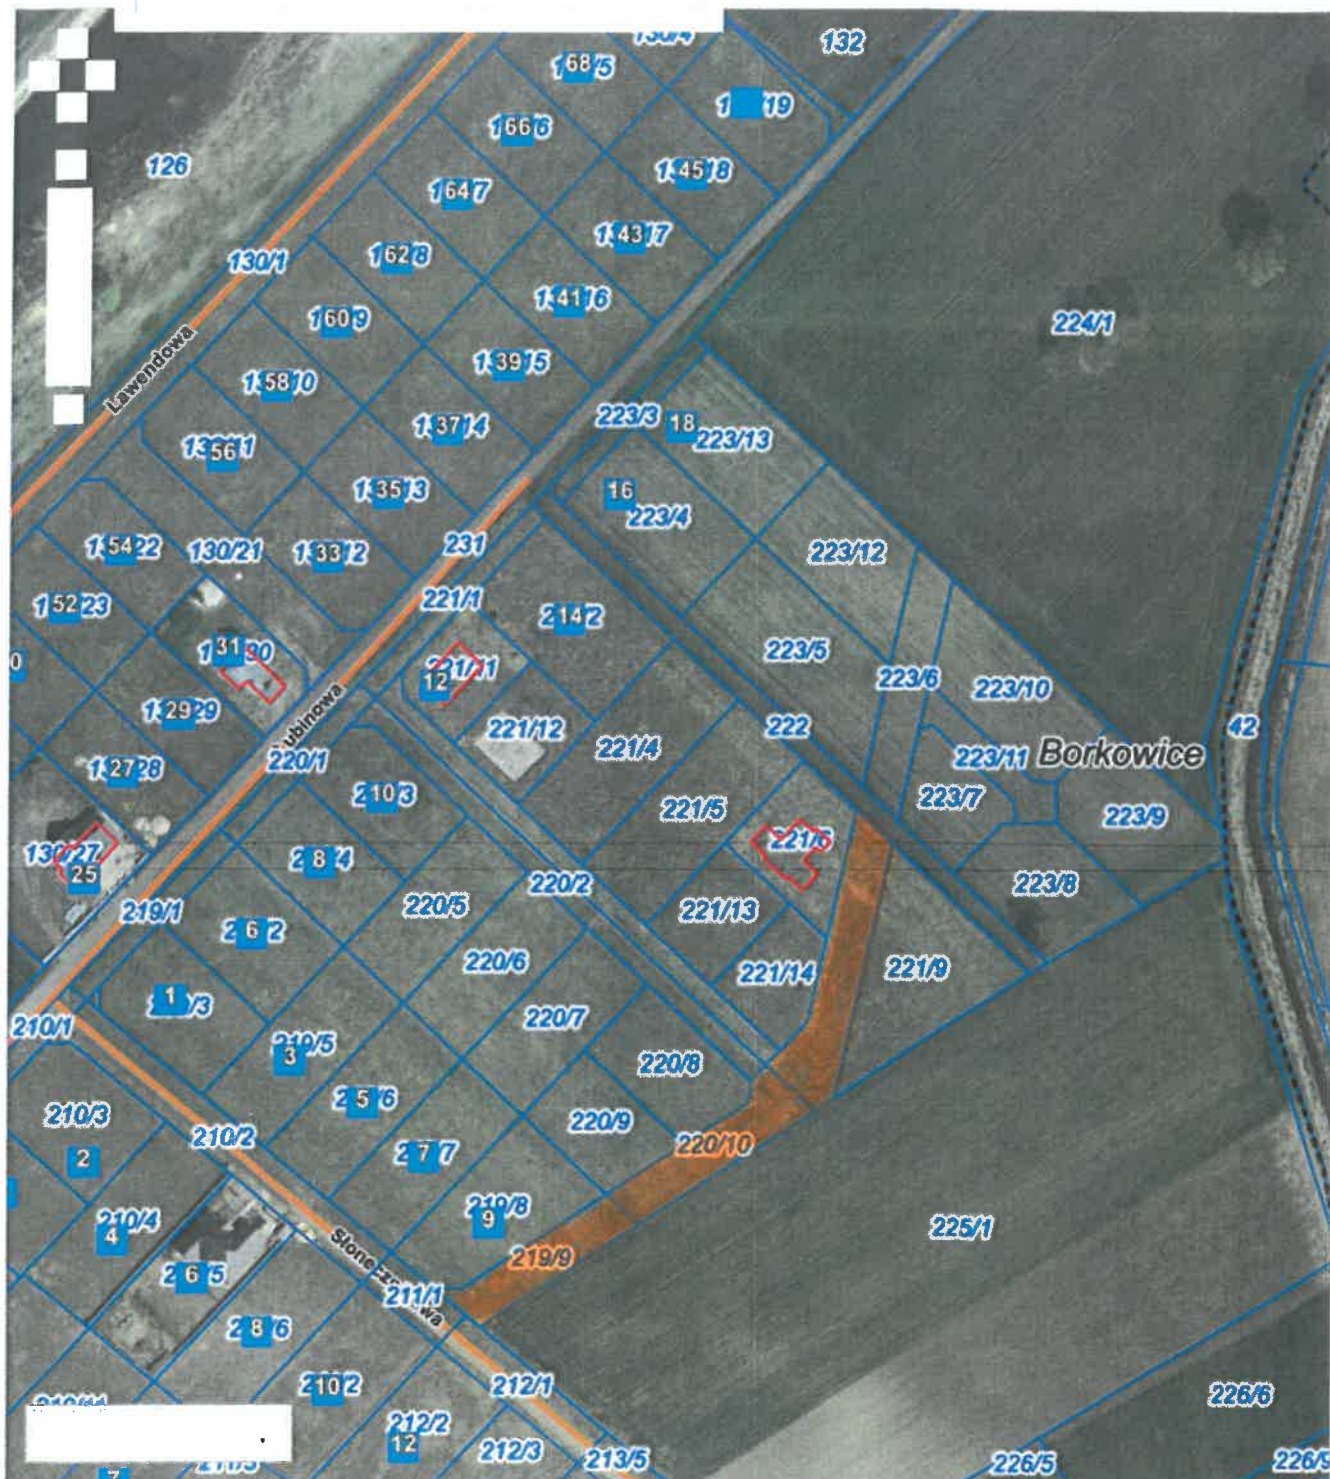

BORKOWICE

- działki o numerach ewidencyjnych: 221/18, 220/10, 219/9