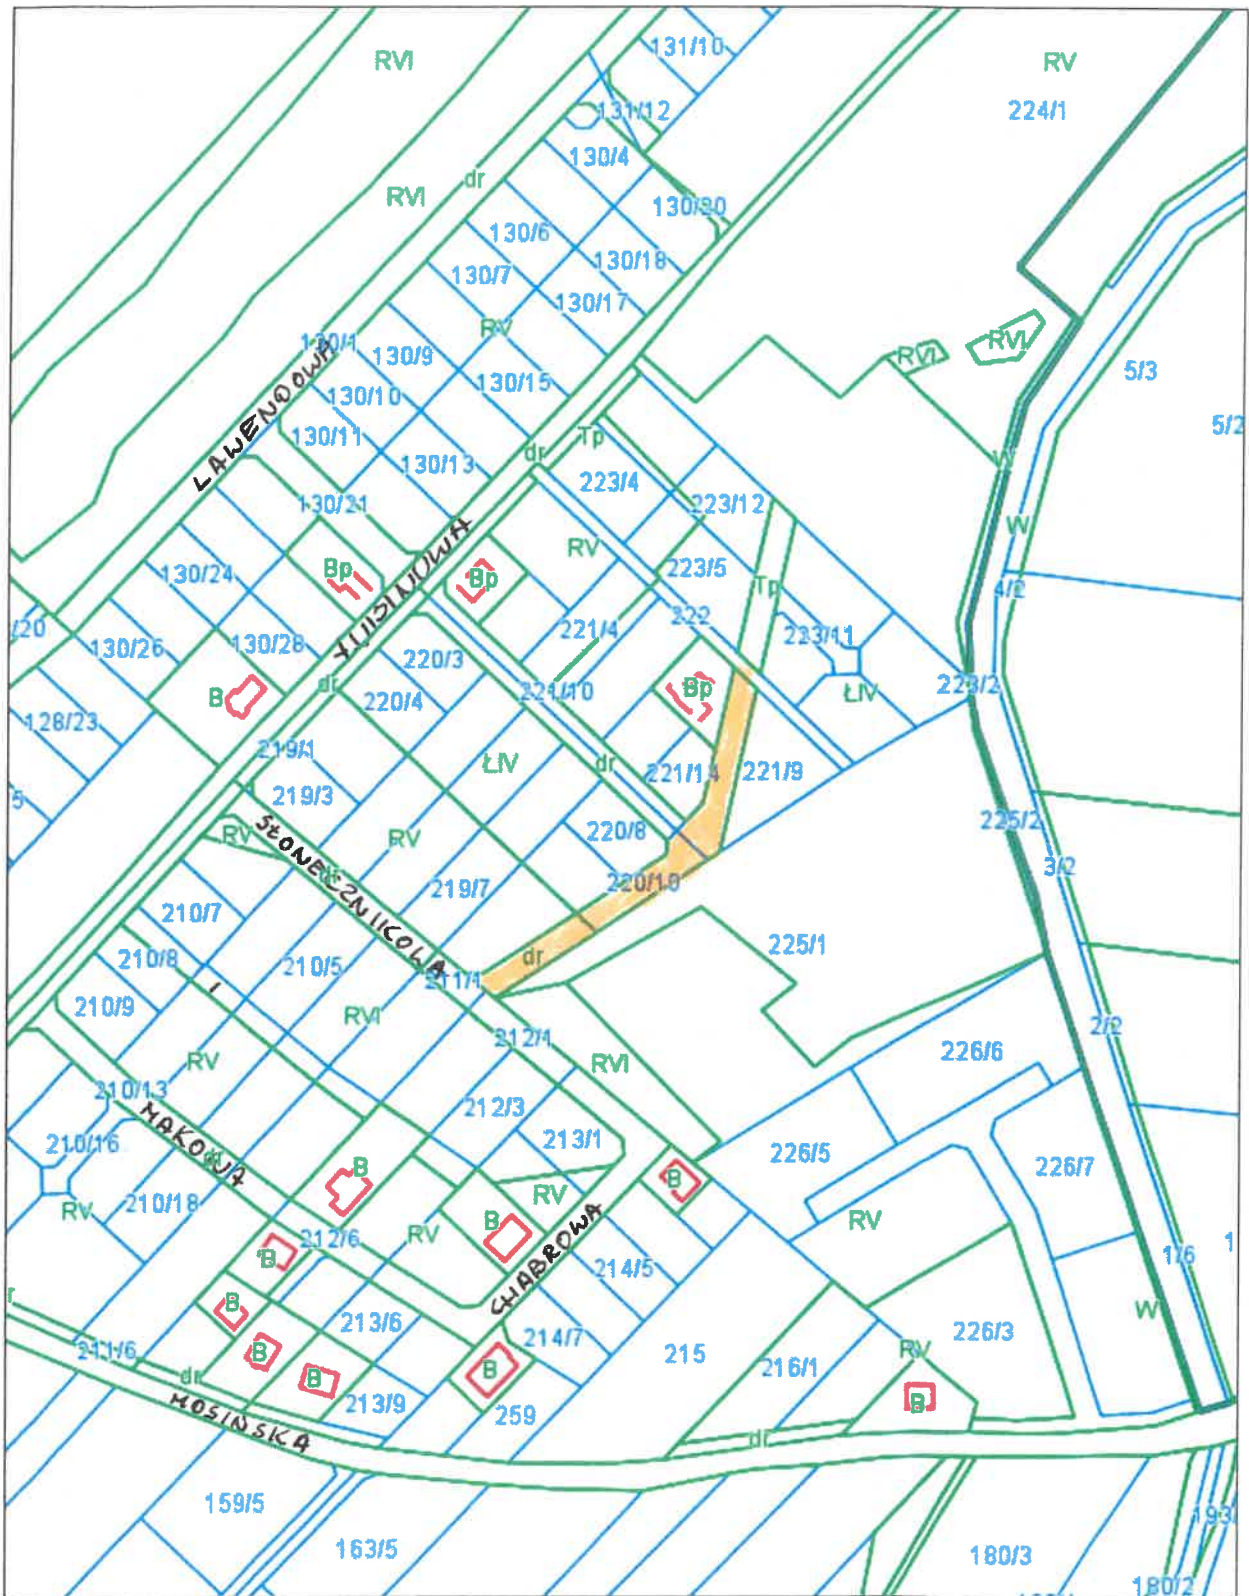

§ 1. Nadaje się drodze wewnętrznej położonej w miejscowości Borkowice, obejmującej działki o numerach ewidencyjnych: 221/8, 220/10, 219/9 nazwę ulicy „POWOJNIKOWA”.

§ 2. Położenie drogi określonej w § 1 przedstawia mapa stanowiąca załącznik graficzny do uchwały.

§ 5. Uchwała wchodzi w życie, po upływie 14 dni od dnia ogłoszenia w Dzienniku Urzędowym Województwa Wielkopolskiego.

RADCA PRAWNY

Elżbieta Napierata-Kęsy

15.04.2021r.

Uzasadnienie

Działki gruntu o numerach ewidencyjnych: 221/8, 220/10, 219/9 położone są w miejscowości Borkowice i stanowią drogę wewnętrzną. Działki gruntu o numerach ewidencyjnych: 221/8, 220/10, 219/9 stanowią własność Gminy Mosina.

W związku z powyższym podjęcie niniejszej uchwały jest uzasadnione.

Z up. Burmistrza
Adam Ejchorst
Zastępca Burmistrza

BORKOWICE

- działki o numerach ewidencyjnych: 221/18, 220/10, 219/9

BORKOWICE

- działka o numerze ewidencyjnym: 221/8, 220/10, 219/9

BORKOWICE

- działki o numerach ewidencyjnych: 221/8, 220/10, 219/9