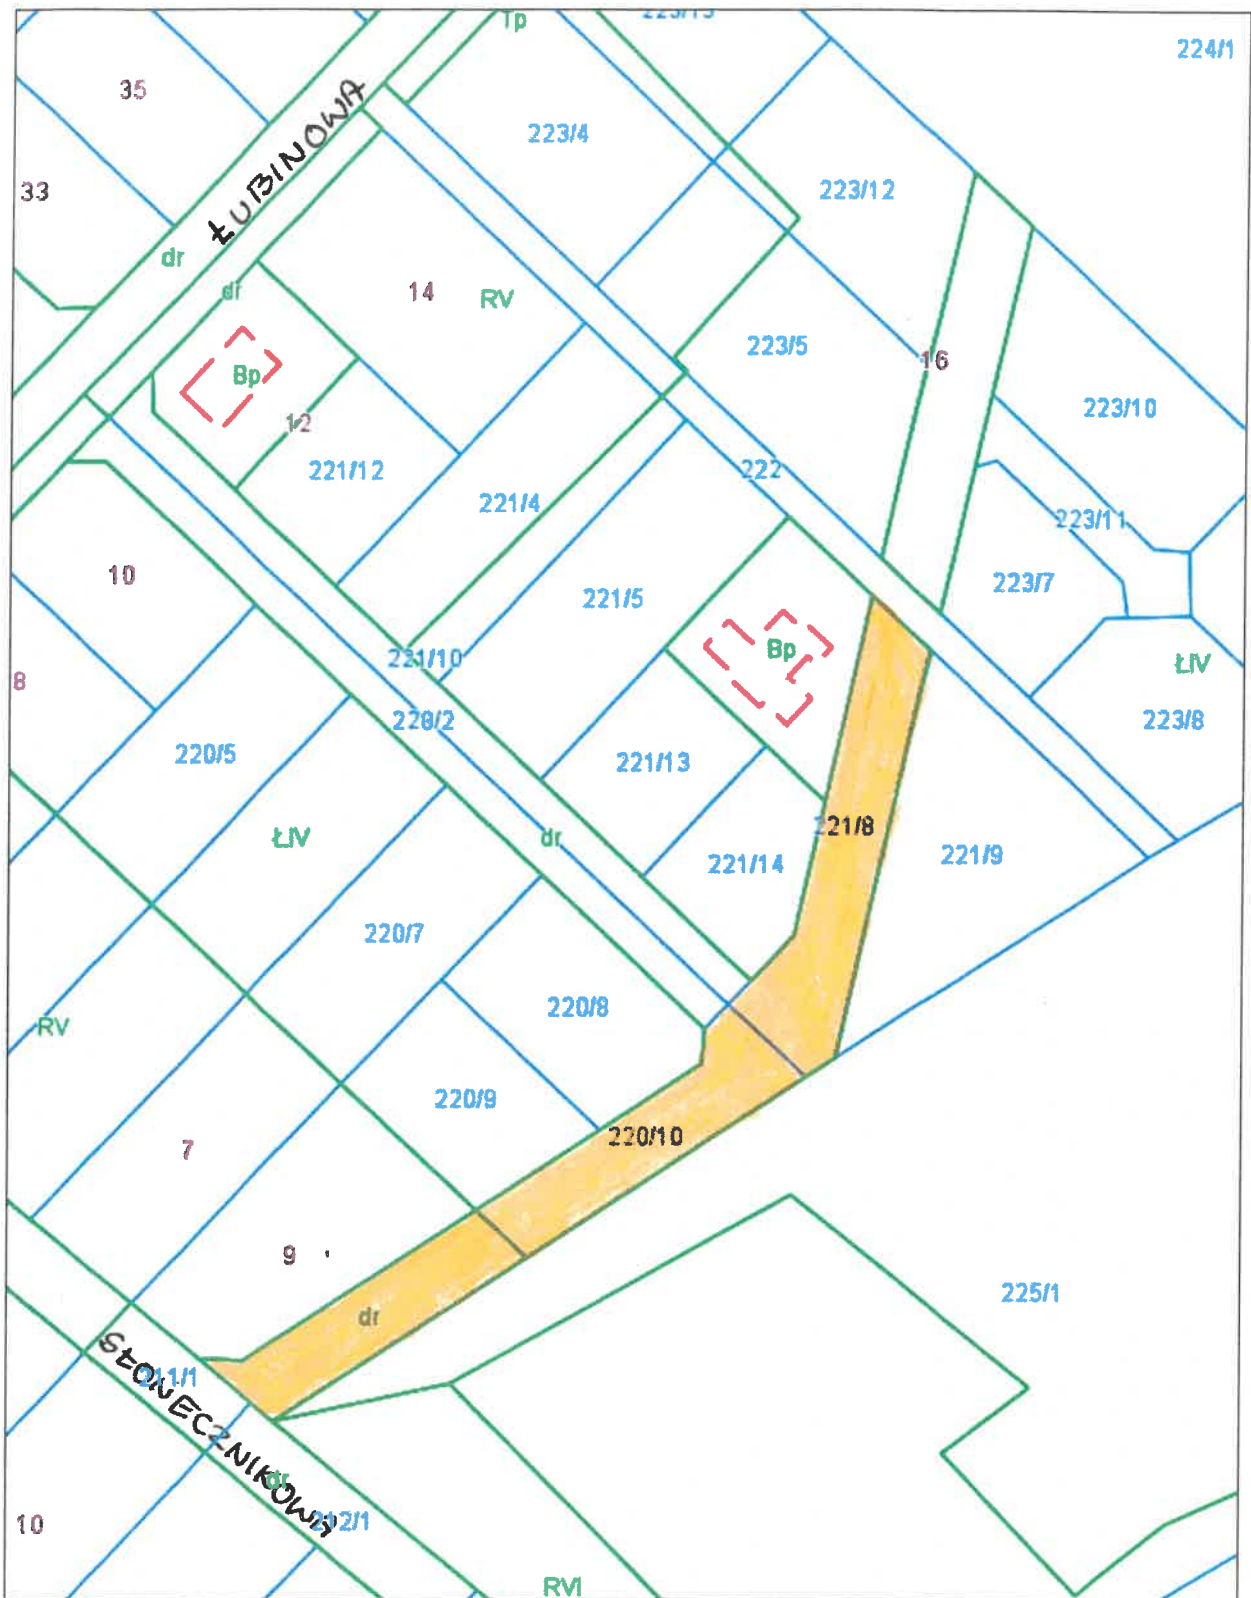

§ 1. Nadaje się drodze wewnętrznej położonej w miejscowości Borkowice, obejmującej działki o numerach ewidencyjnych: 221/8, 220/10, 219/9 nazwę ulicy „POWOJNIKOWA”.

§ 2. Położenie drogi określonej w § 1 przedstawia mapa stanowiąca załącznik graficzny do uchwały.

§ 5. Uchwała wchodzi w życie, po upływie 14 dni od dnia ogłoszenia w Dzienniku Urzędowym Województwa Wielkopolskiego.

RADCA PRAWNY

Elżbieta Napierata-Kęsy

15.04.2021r.

Uzasadnienie

Działki gruntu o numerach ewidencyjnych: 221/8, 220/10, 219/9 położone są w miejscowości Borkowice i stanowią drogę wewnętrzną. Działki gruntu o numerach ewidencyjnych: 221/8, 220/10, 219/9 stanowią własność Gminy Mosina.

W związku z powyższym podjęcie niniejszej uchwały jest uzasadnione.

Z up. Burmistrza
Adam Ejchorst
Zastępca Burmistrza

BORKOWICE

- działki o numerach ewidencyjnych: 221/18, 220/10, 219/9

BORKOWICE

- działka o numerze ewidencyjnym: 221/8, 220/10, 219/9

BORKOWICE

- działki o numerach ewidencyjnych: 221/8, 220/10, 219/9