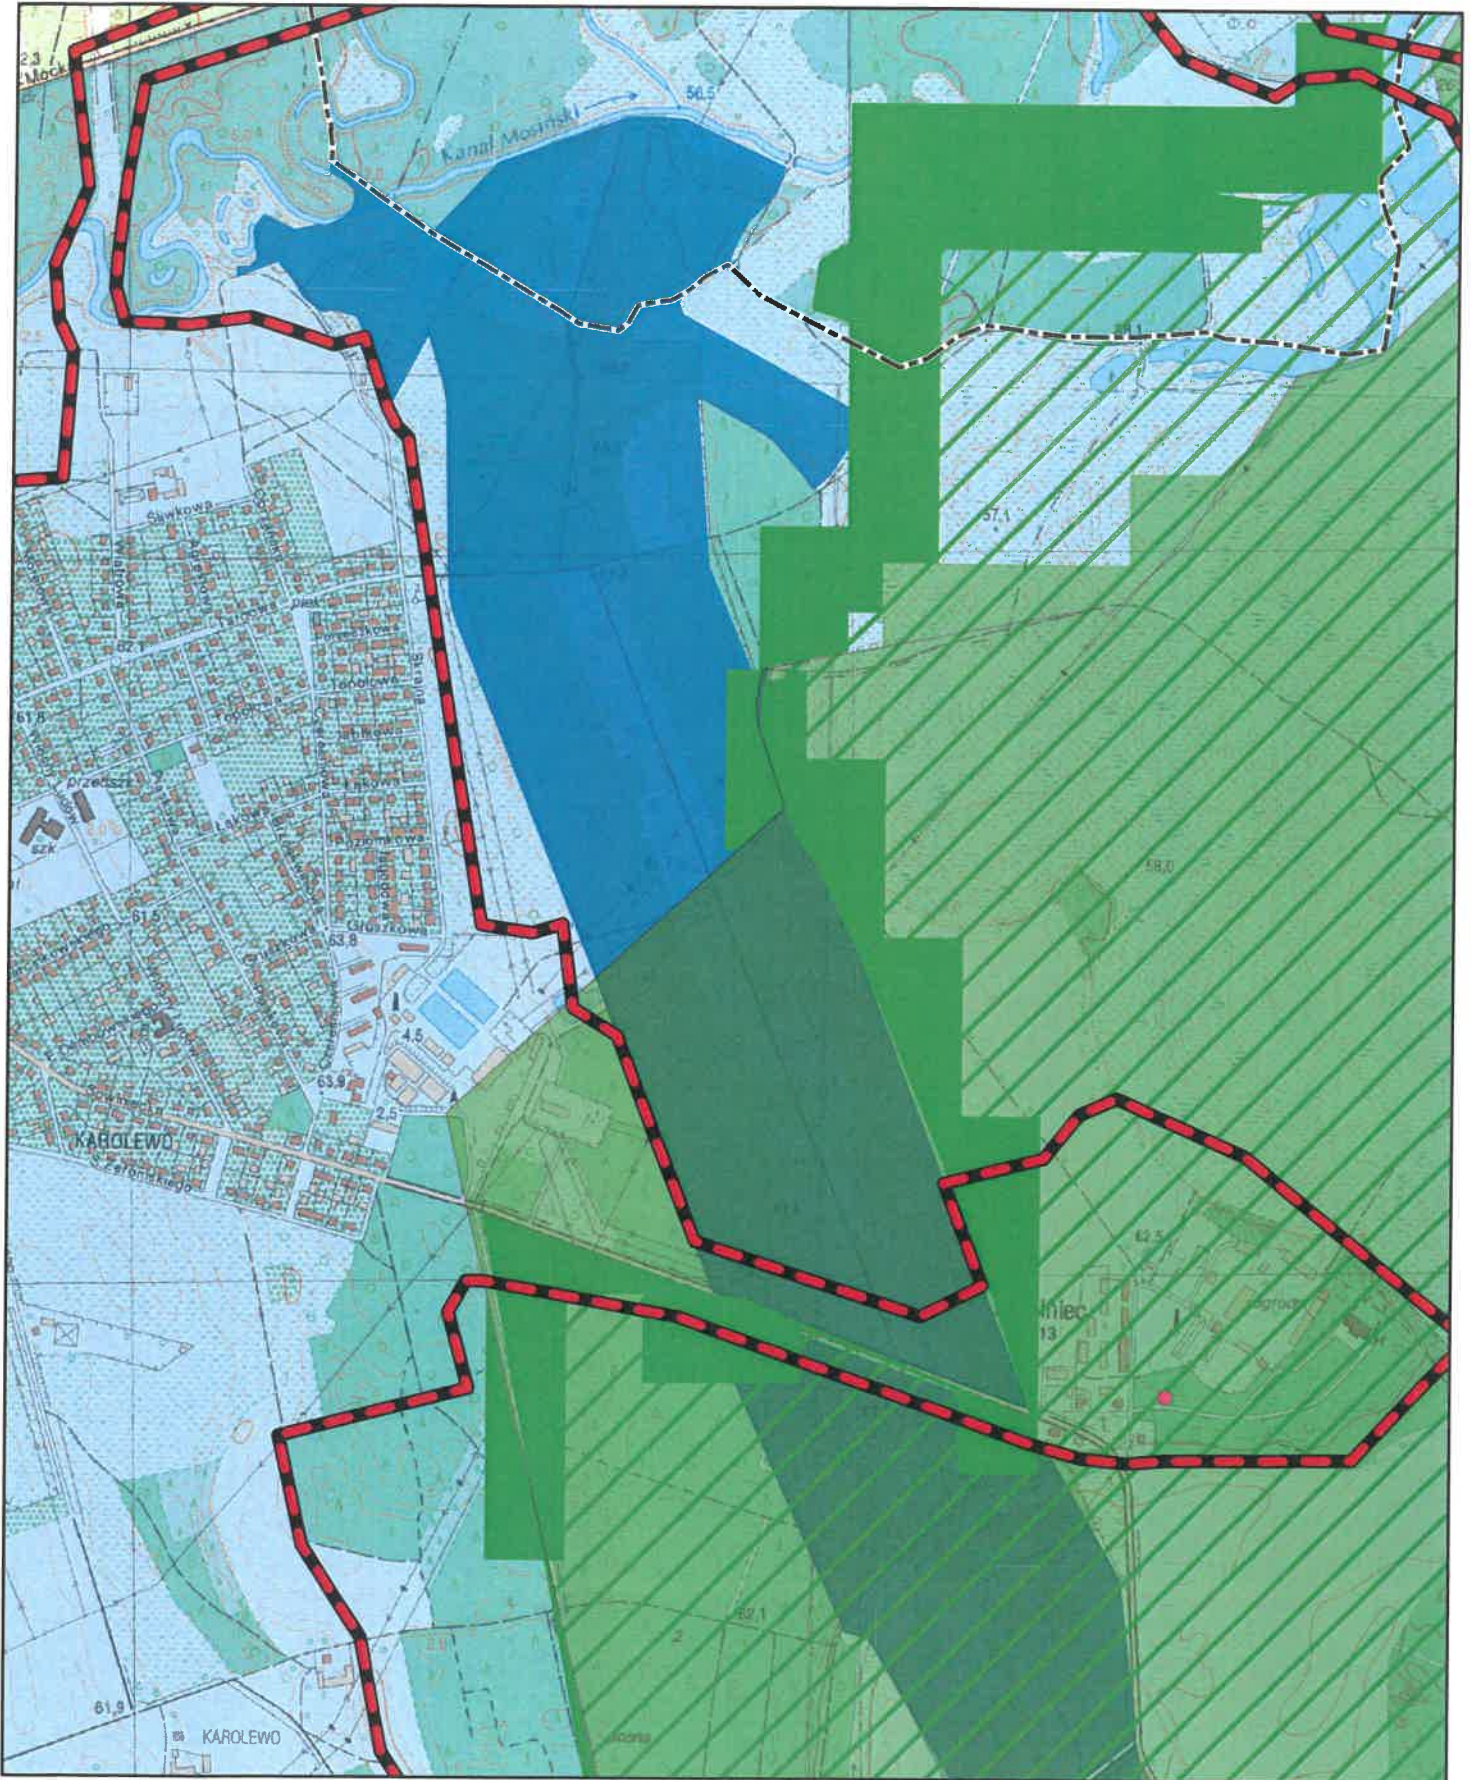

Aglomeracja Mosina-Puszczykowo

skala: 1:10000

Arkusz: 8

0 0.25 0.5 0.75 1 km