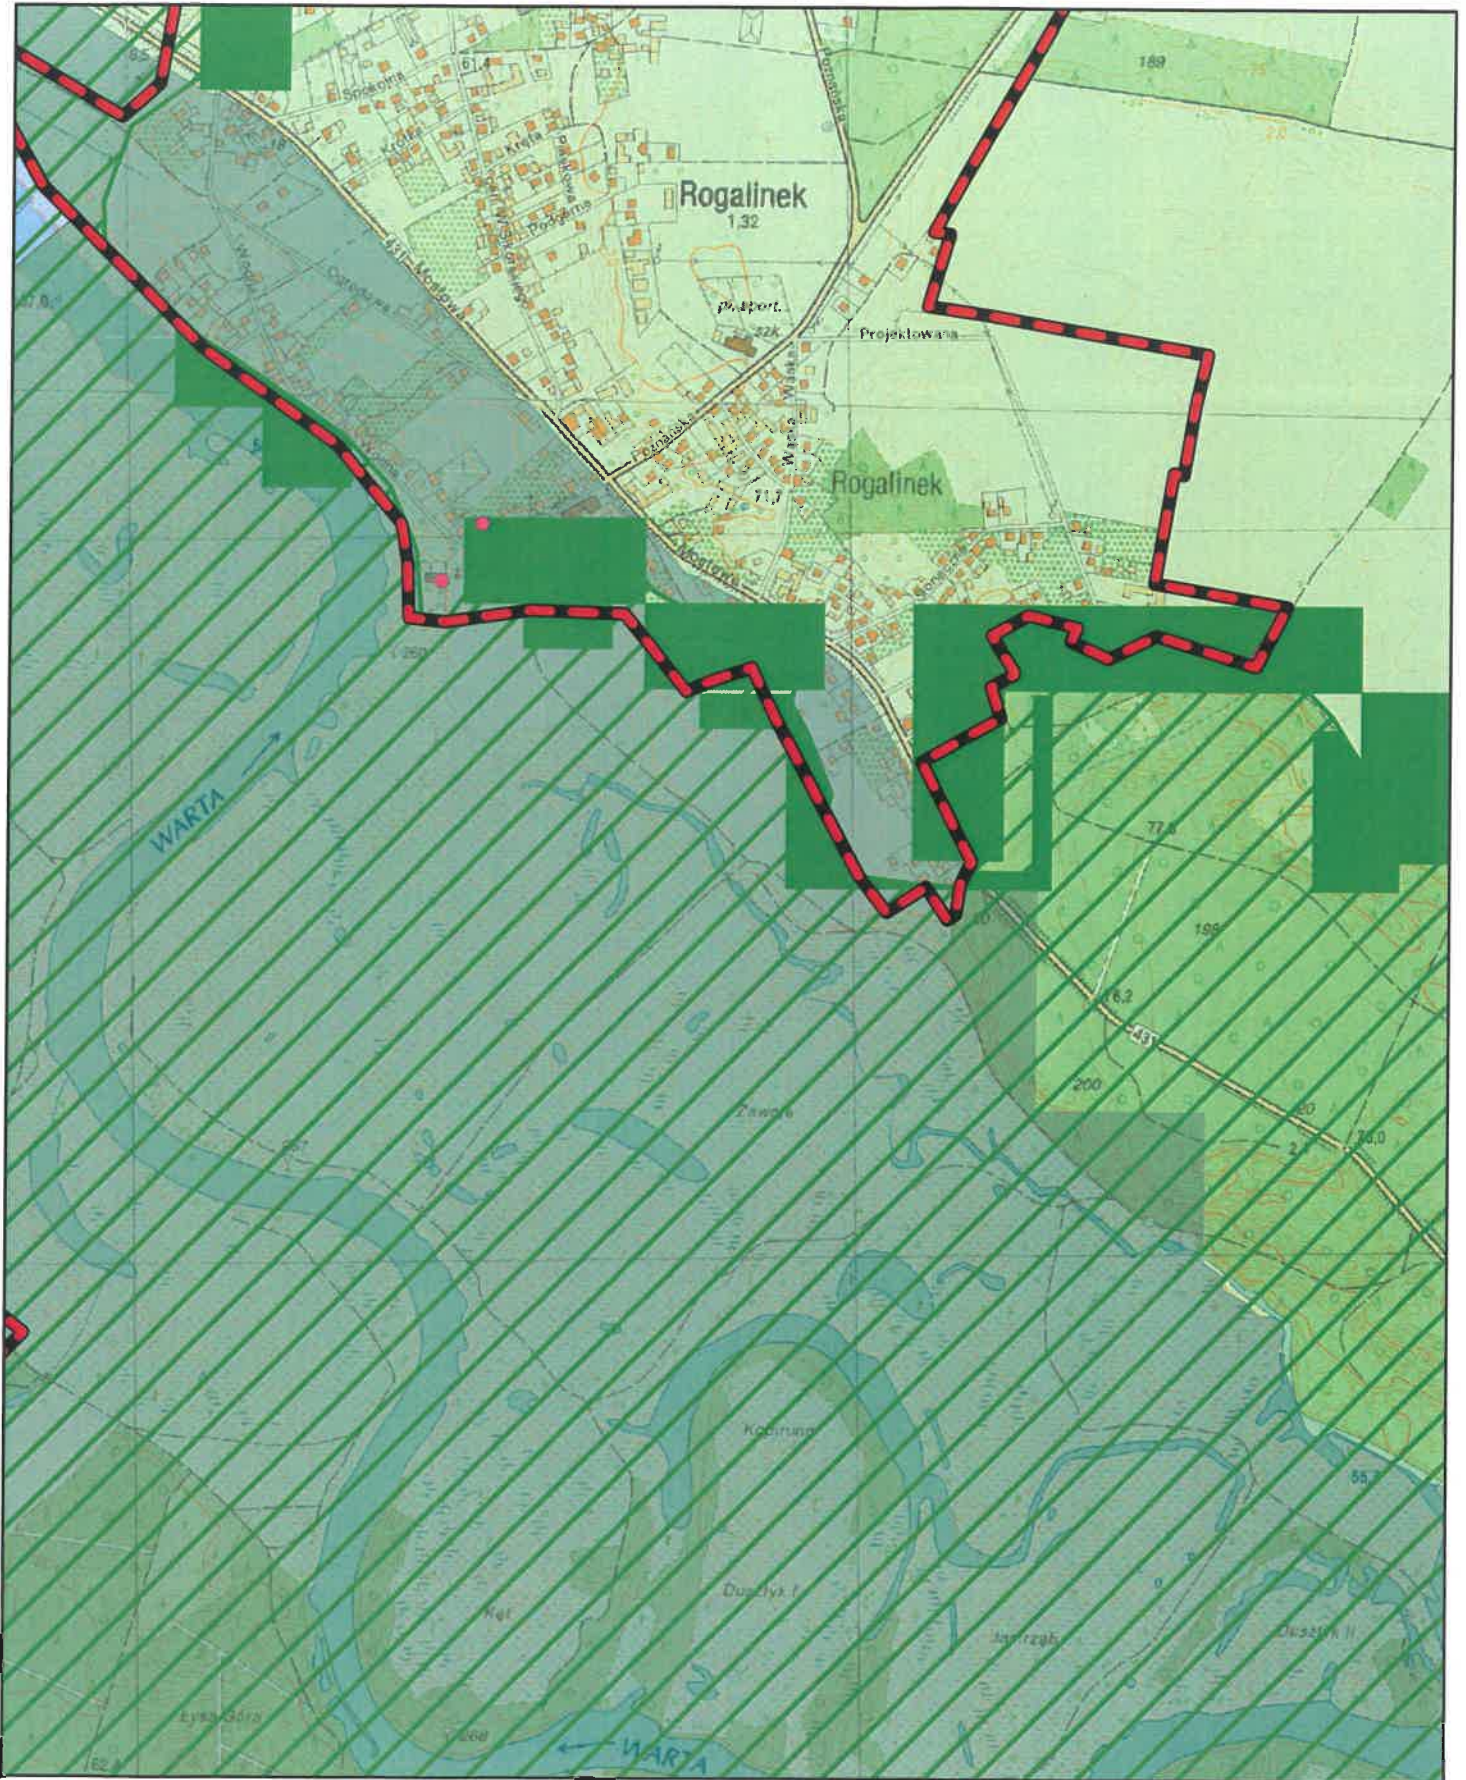

Aglomeracja Mosina-Puszczykowo

skala: 1:10000

Arkusz: 9