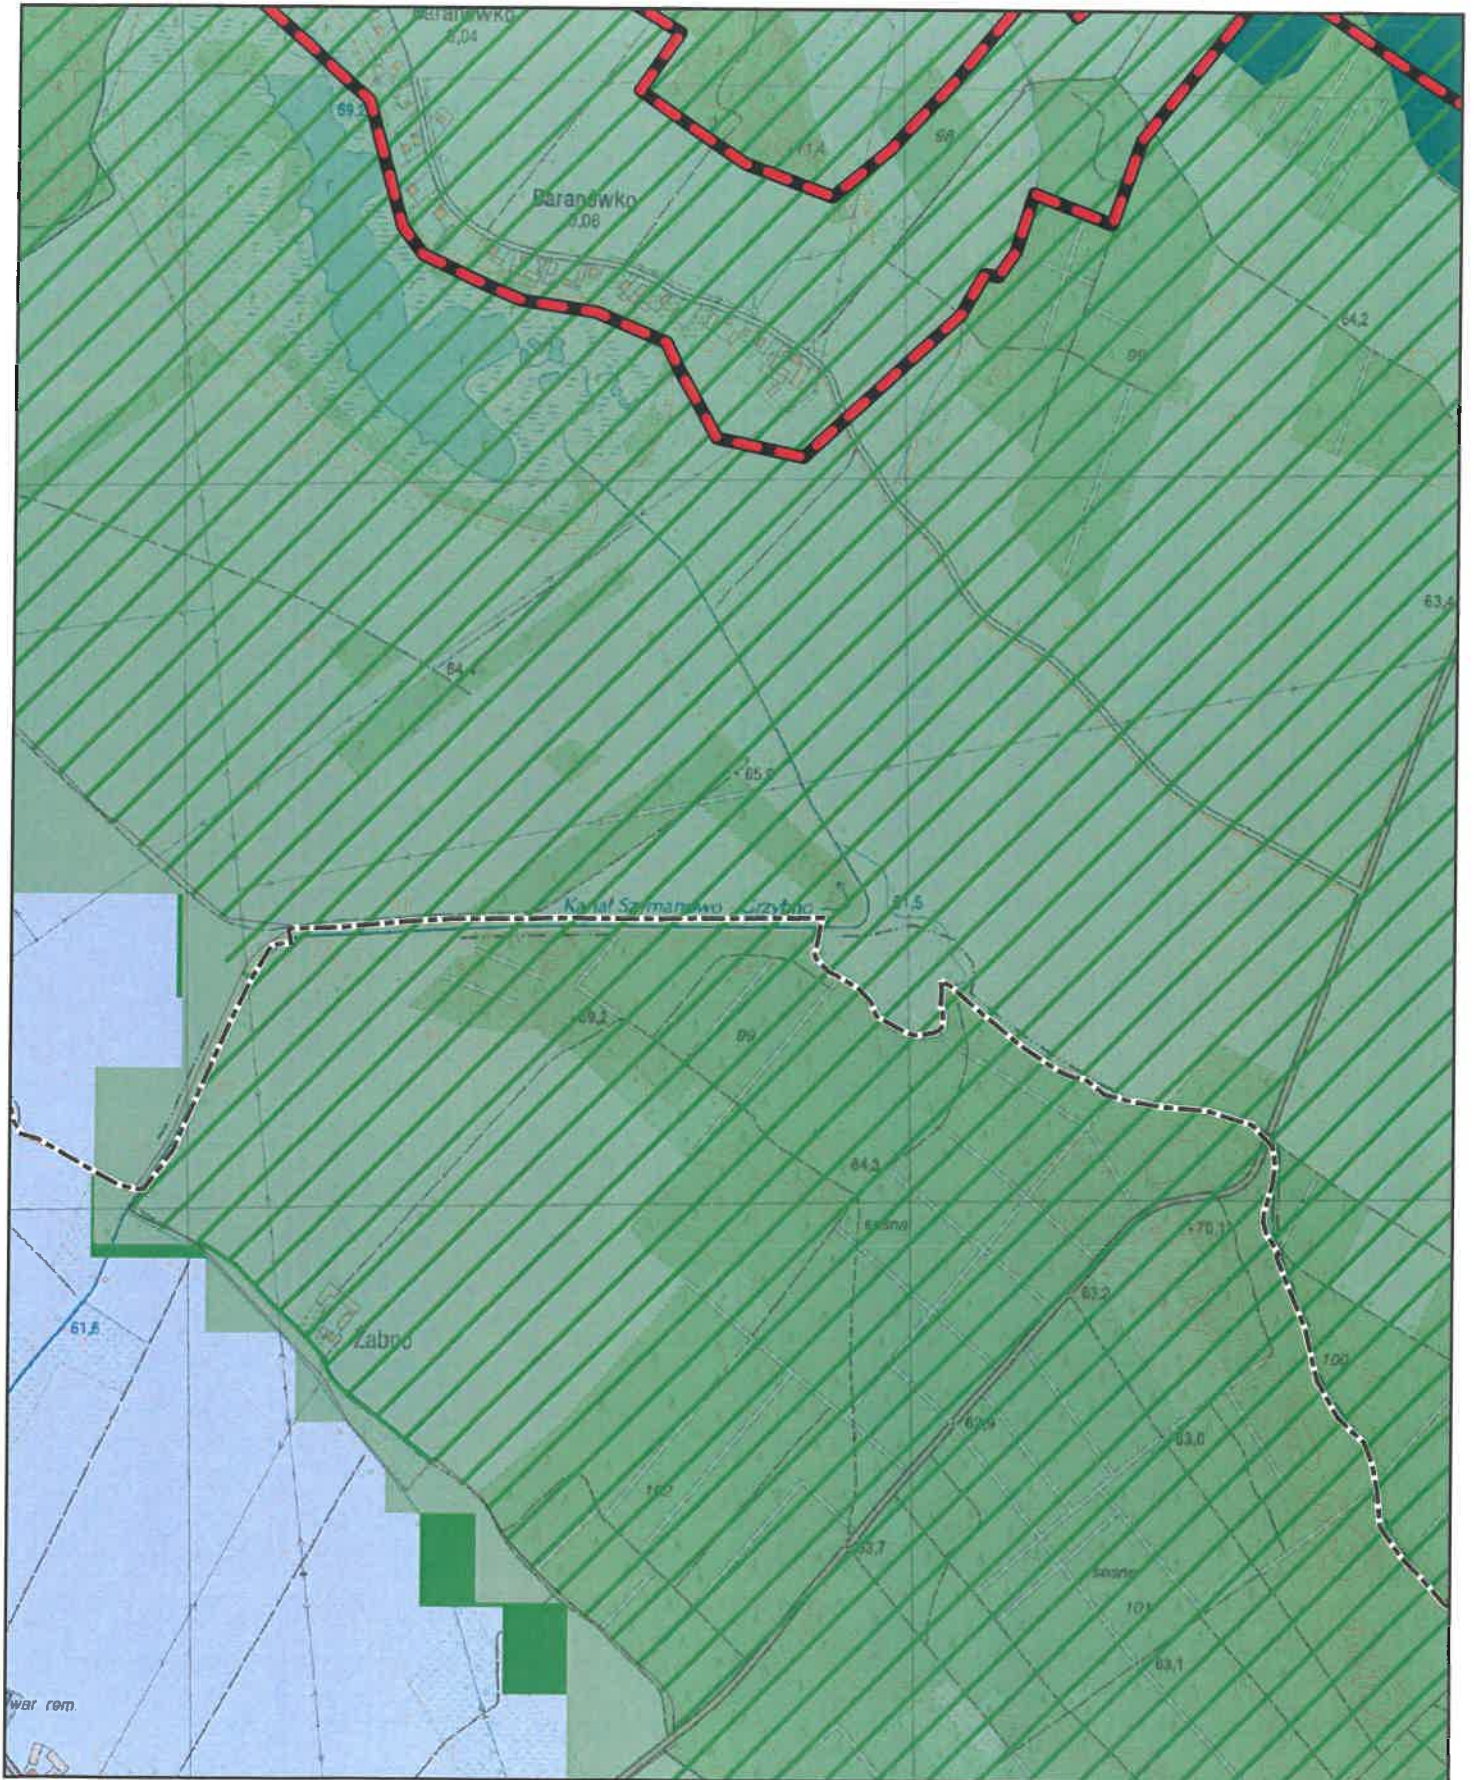

Aglomeracja Mosina-Puszczyno

skala: 1:10000

Arkusz: 17