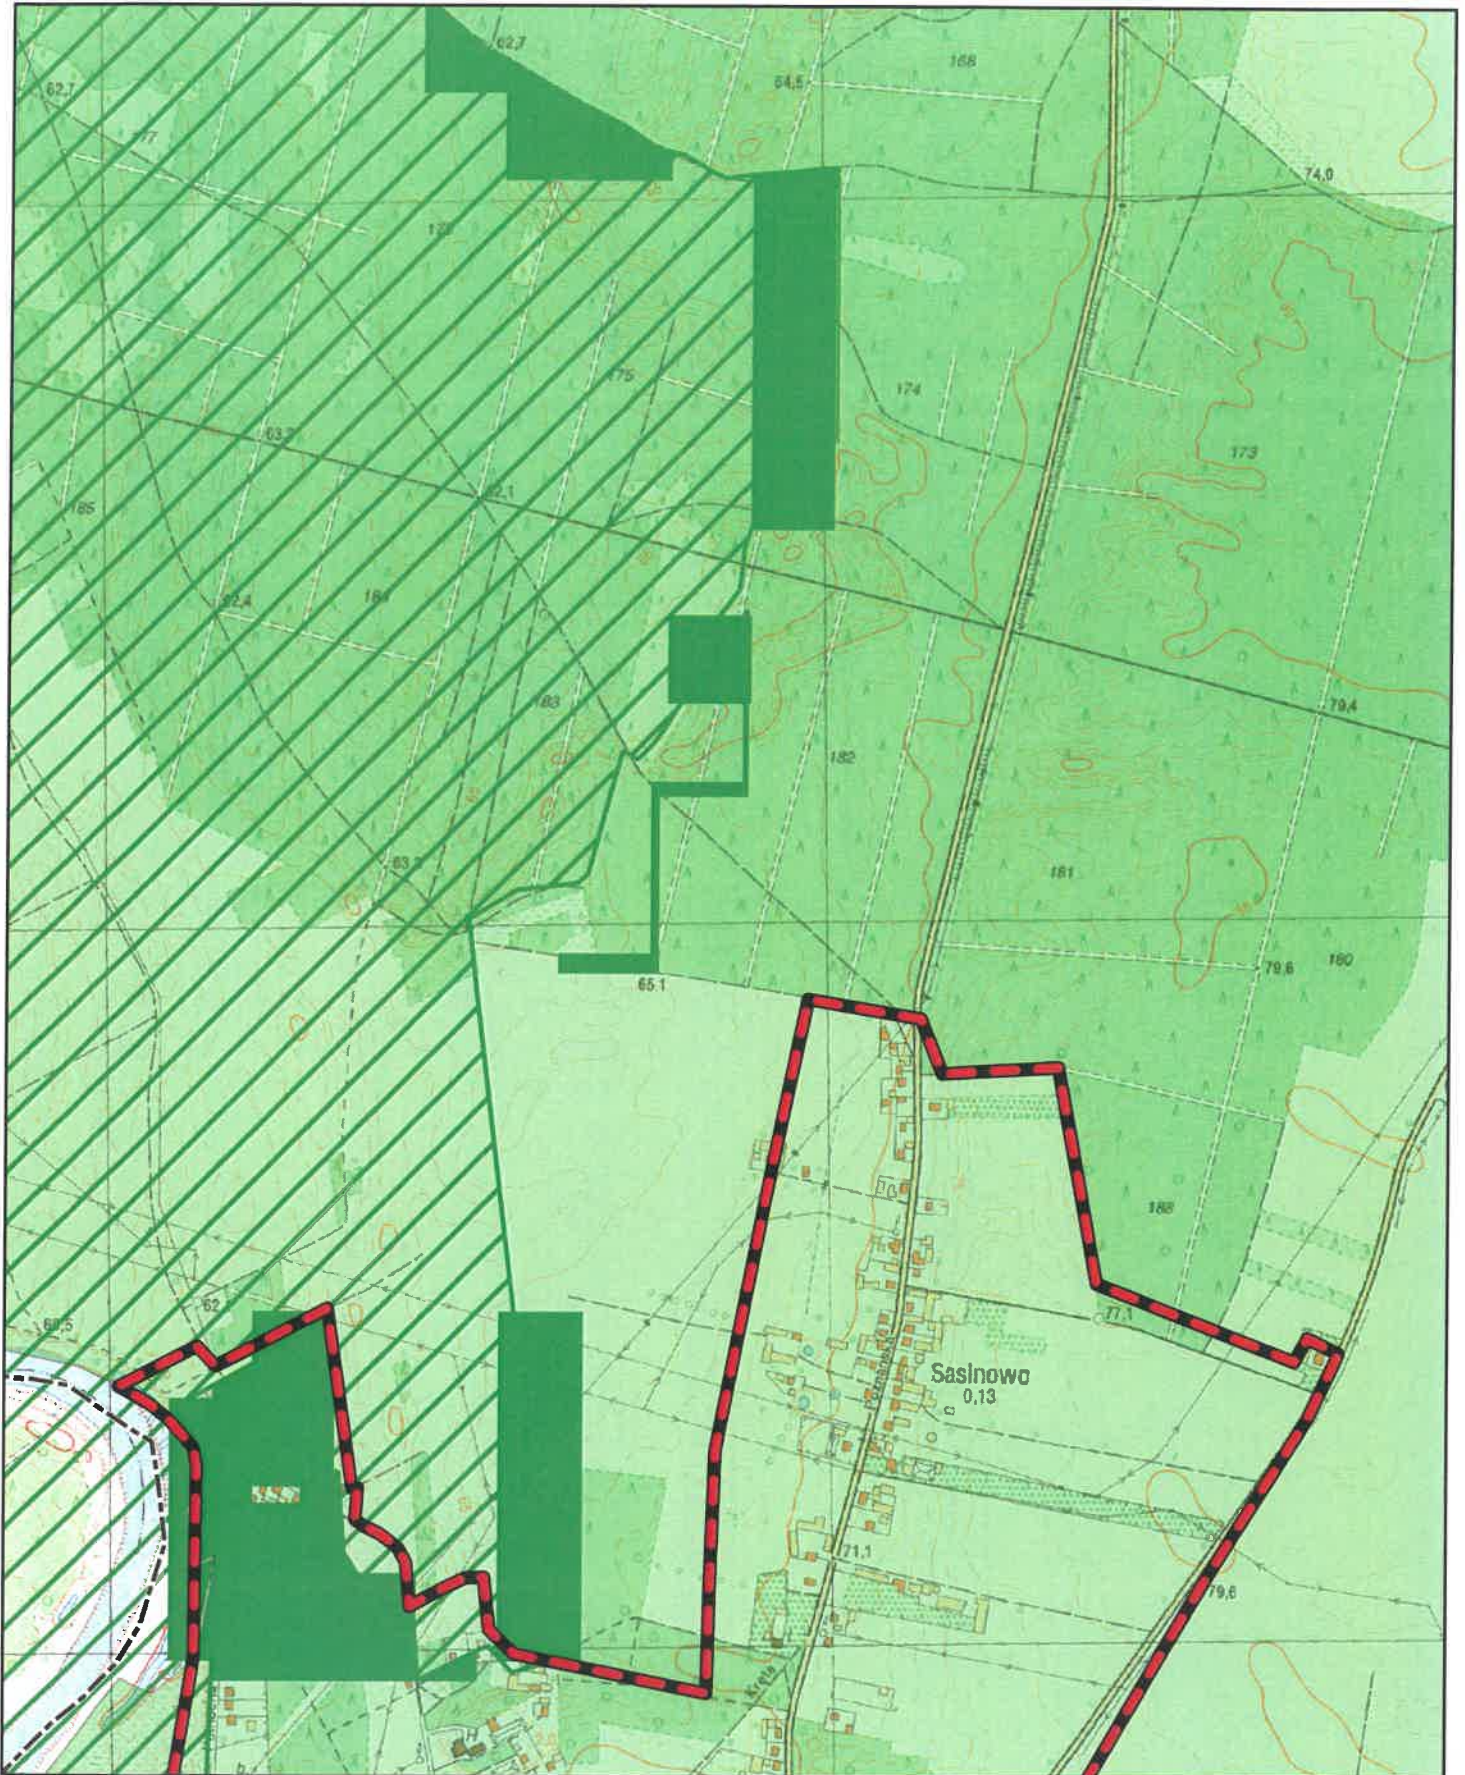

Aglomeracja Mosina-Puszczkowo

skala: 1:10000

Arkusz: 5