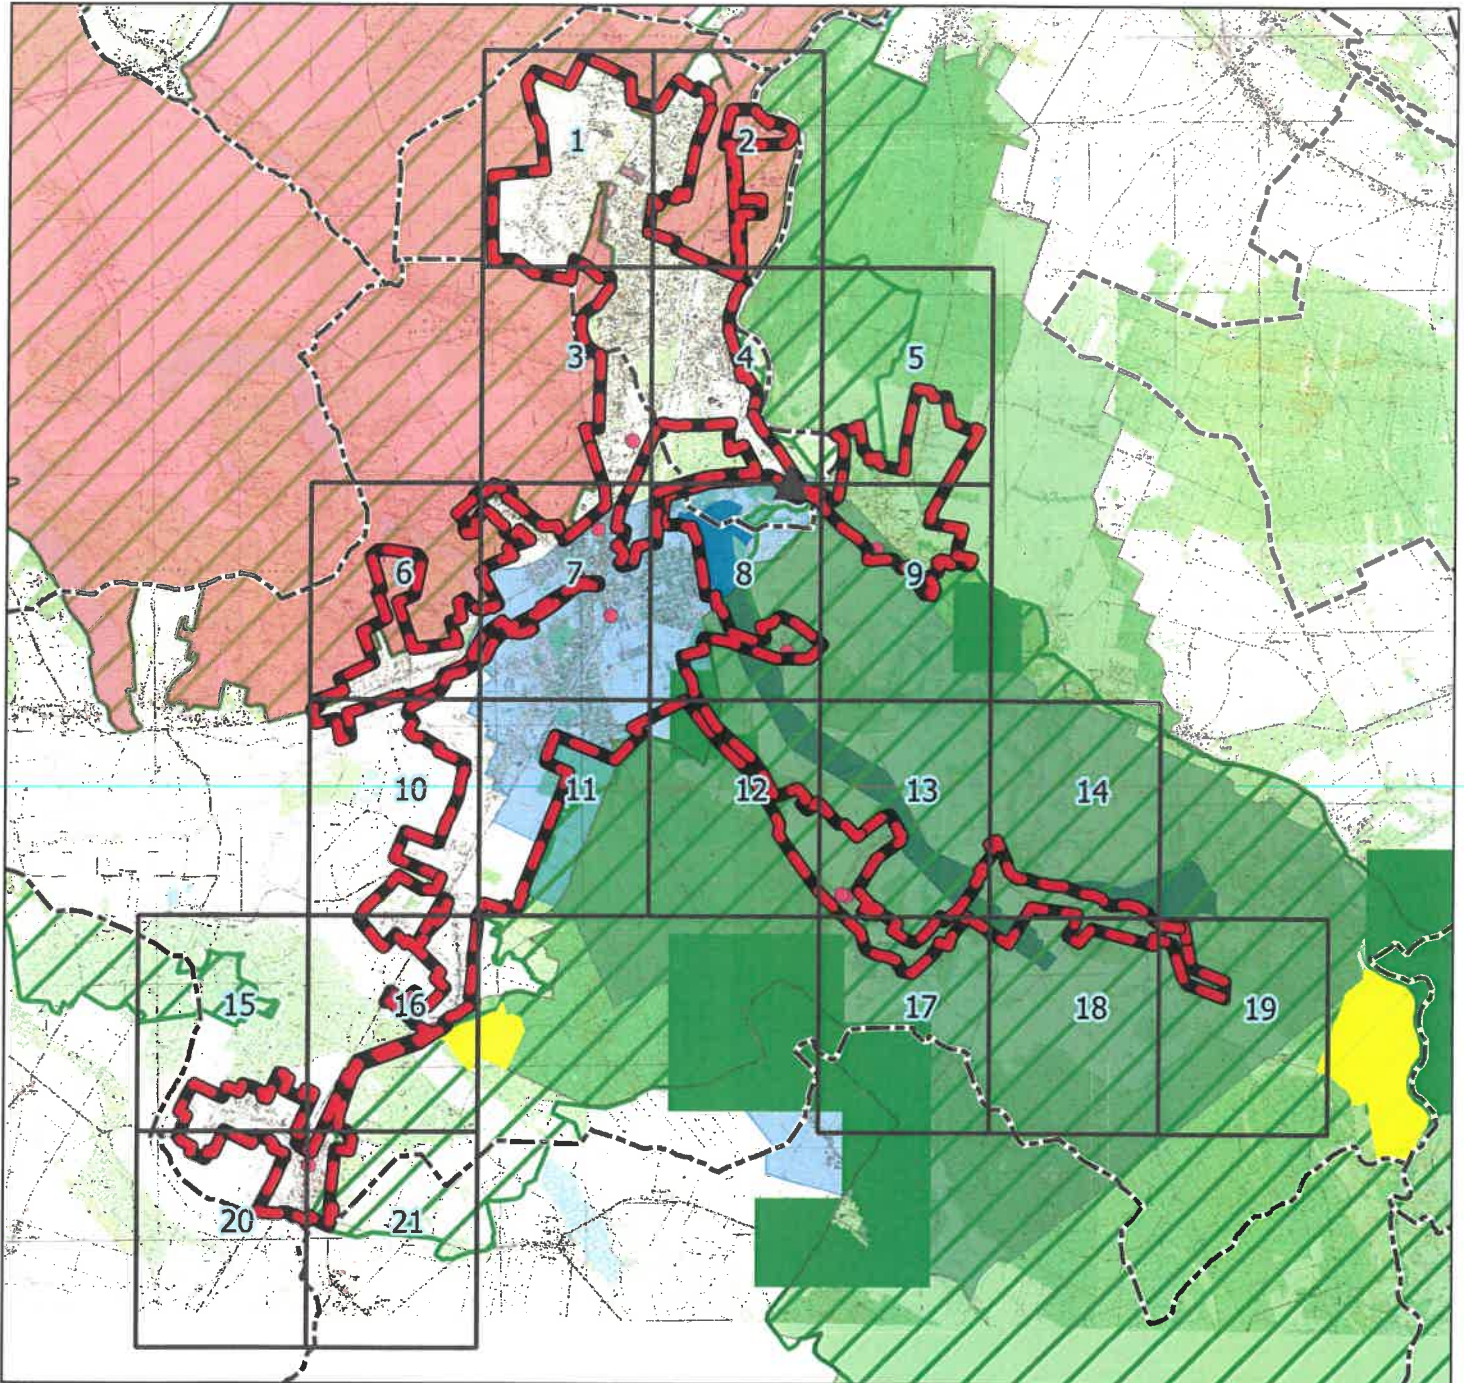

# Aglomeracja Mosina-Puszczkowo

### Legenda

- |                         |                            |  |
|-------------------------|----------------------------|--|
| --- Granice gminy       | Wielkopolski Park Narodowy | • Pomniki przyrody                       |
| —+— Granica aglomeracji | Parki Krajobrazowe         | Strefa Ochrony Bezpośredniej Ujęcia Wody |
| ▲ Oczyszczalnia ścieków | Rezerваты przyrody         | Strefa Ochrony Pośredniej Ujęcia Wody    |
| Formy ochrony przyrody  | Użytki ekologiczne         |  |
| Obszar Natura 2000      |                            |  |