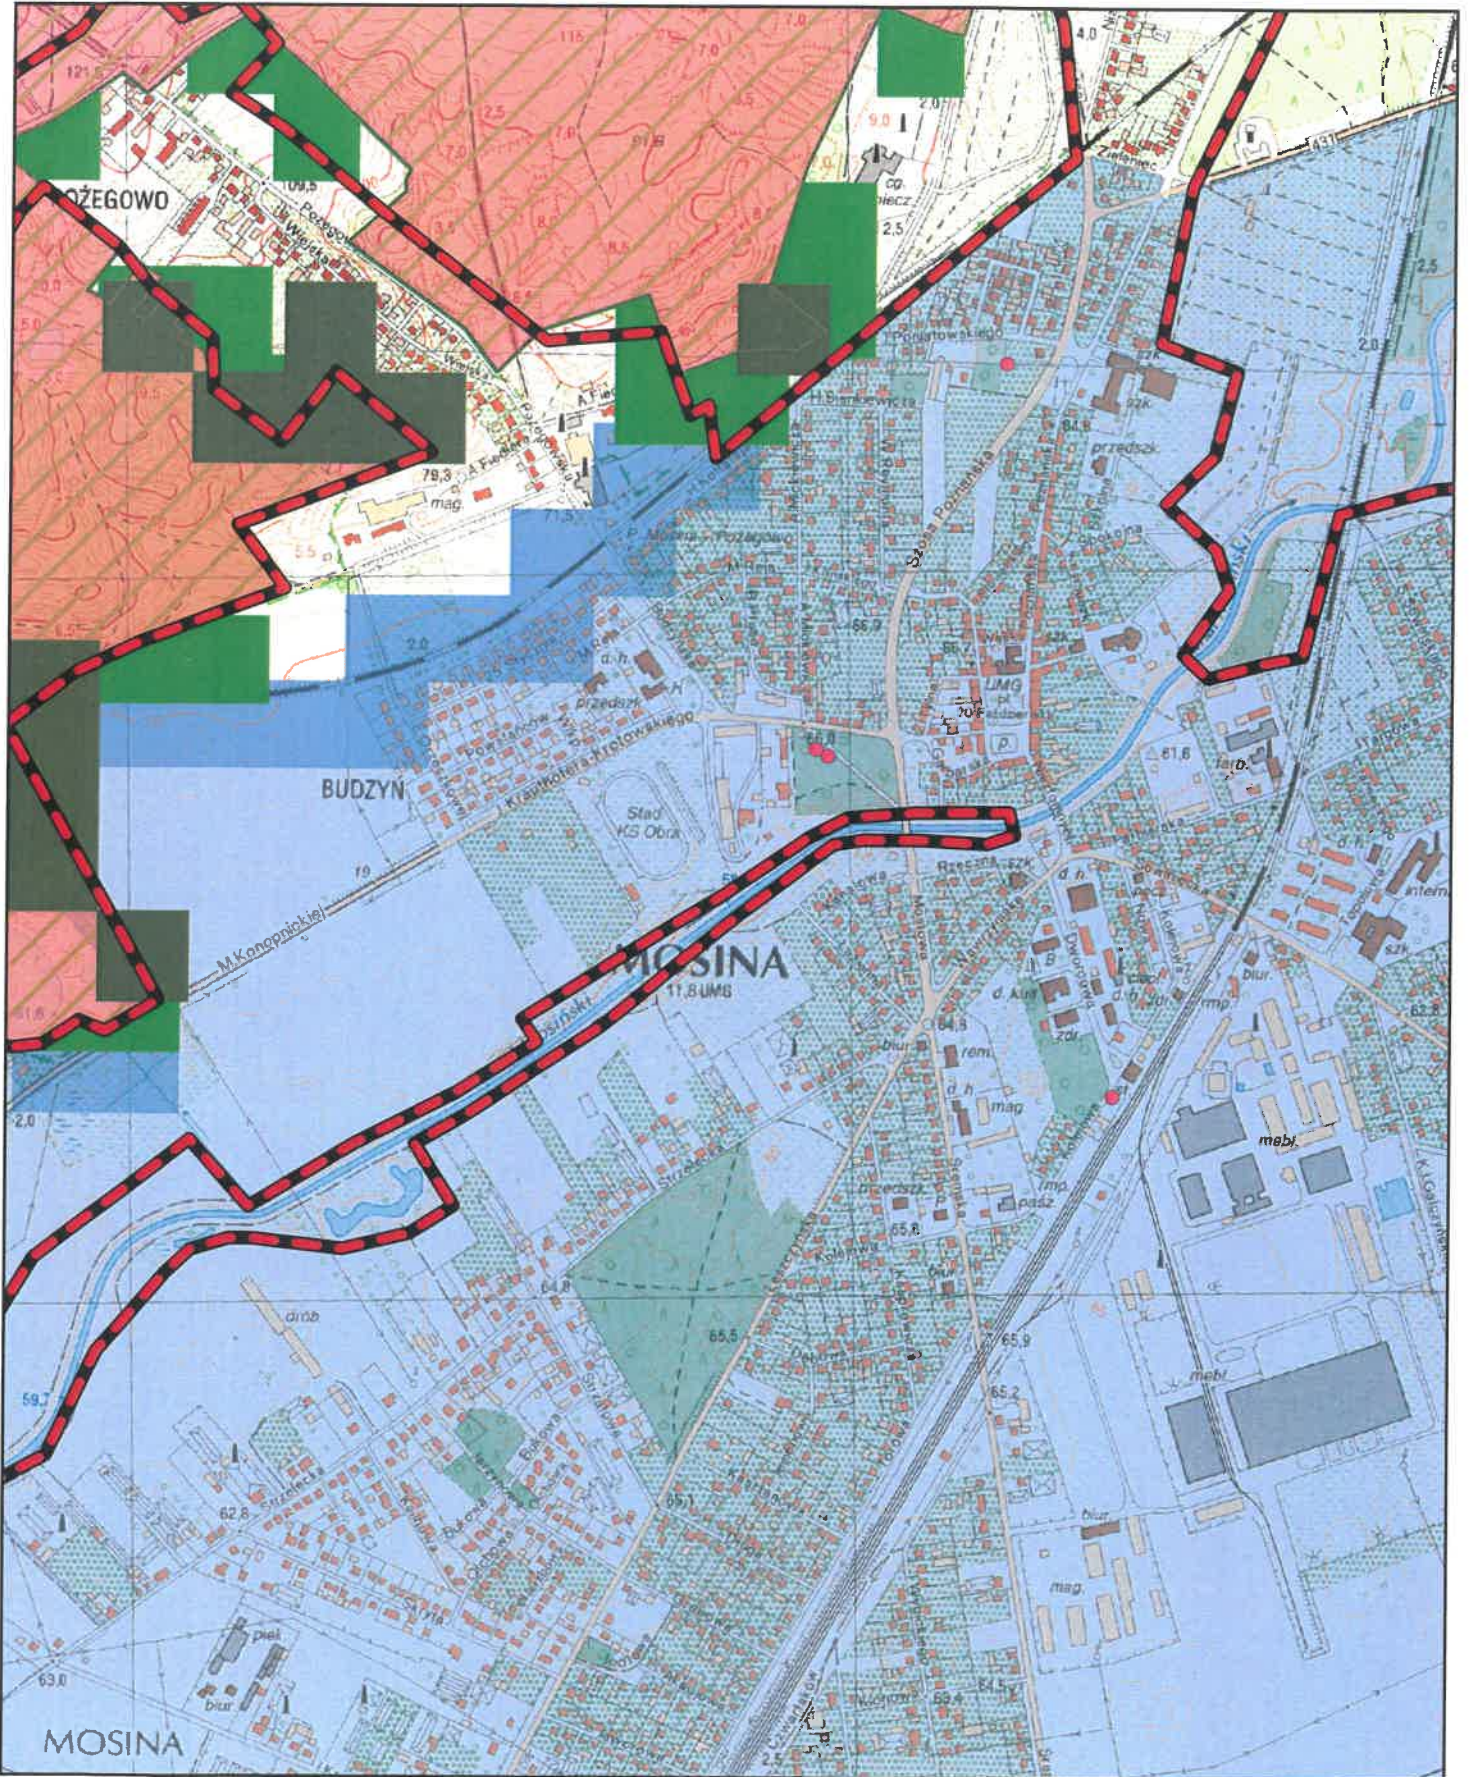

Aglomeracja Mosina-Puszczkowo

skala: 1:10000

Arkusz: 7

0 0.25 0.5 0.75 1 km