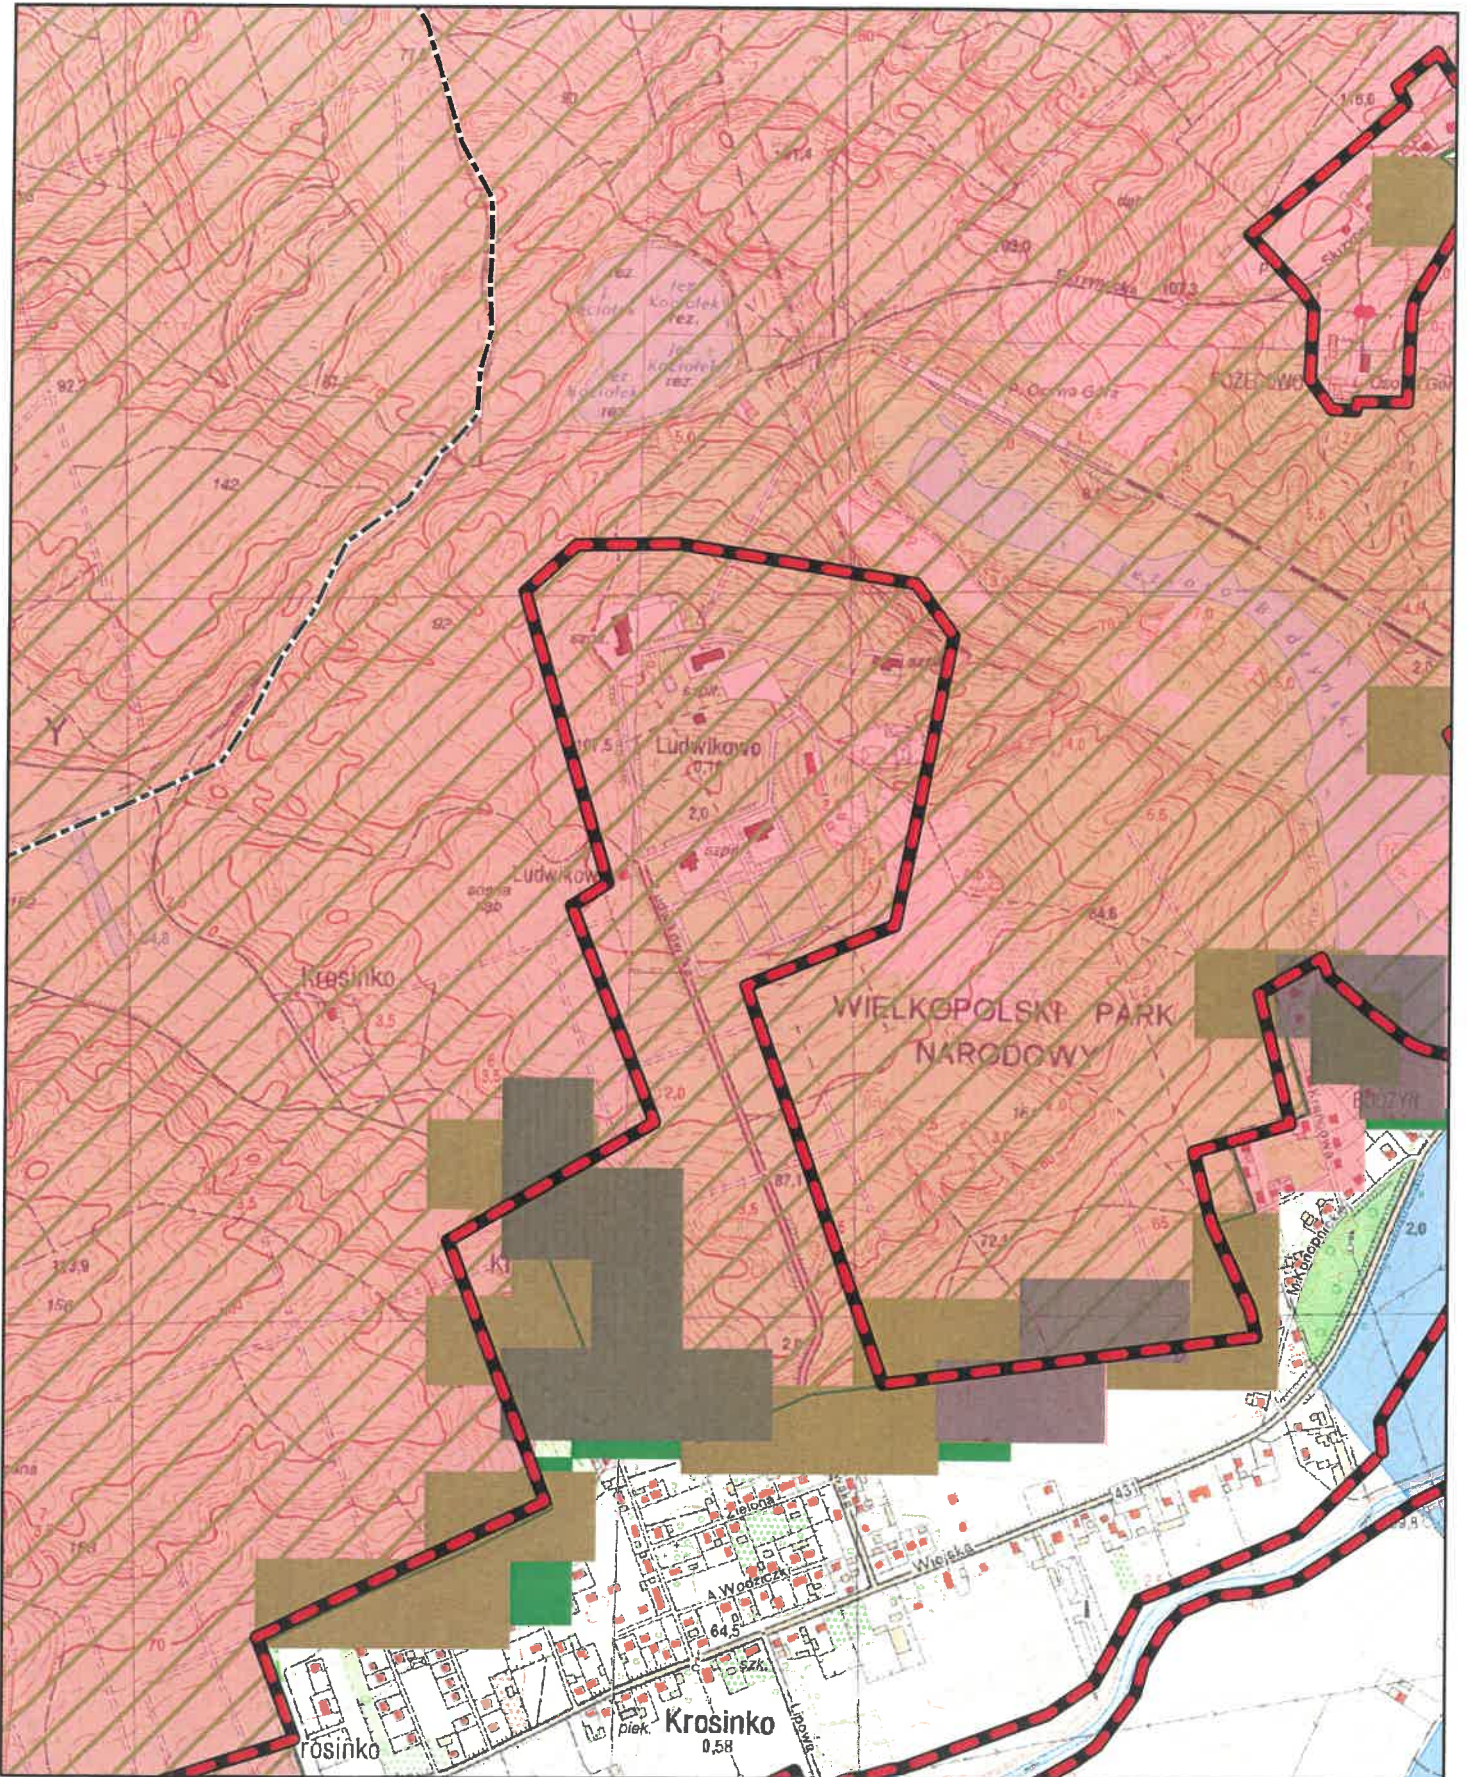

Aglomeracja Mosina-Puszczykowo

skala: 1:10000

Arkusz: 6