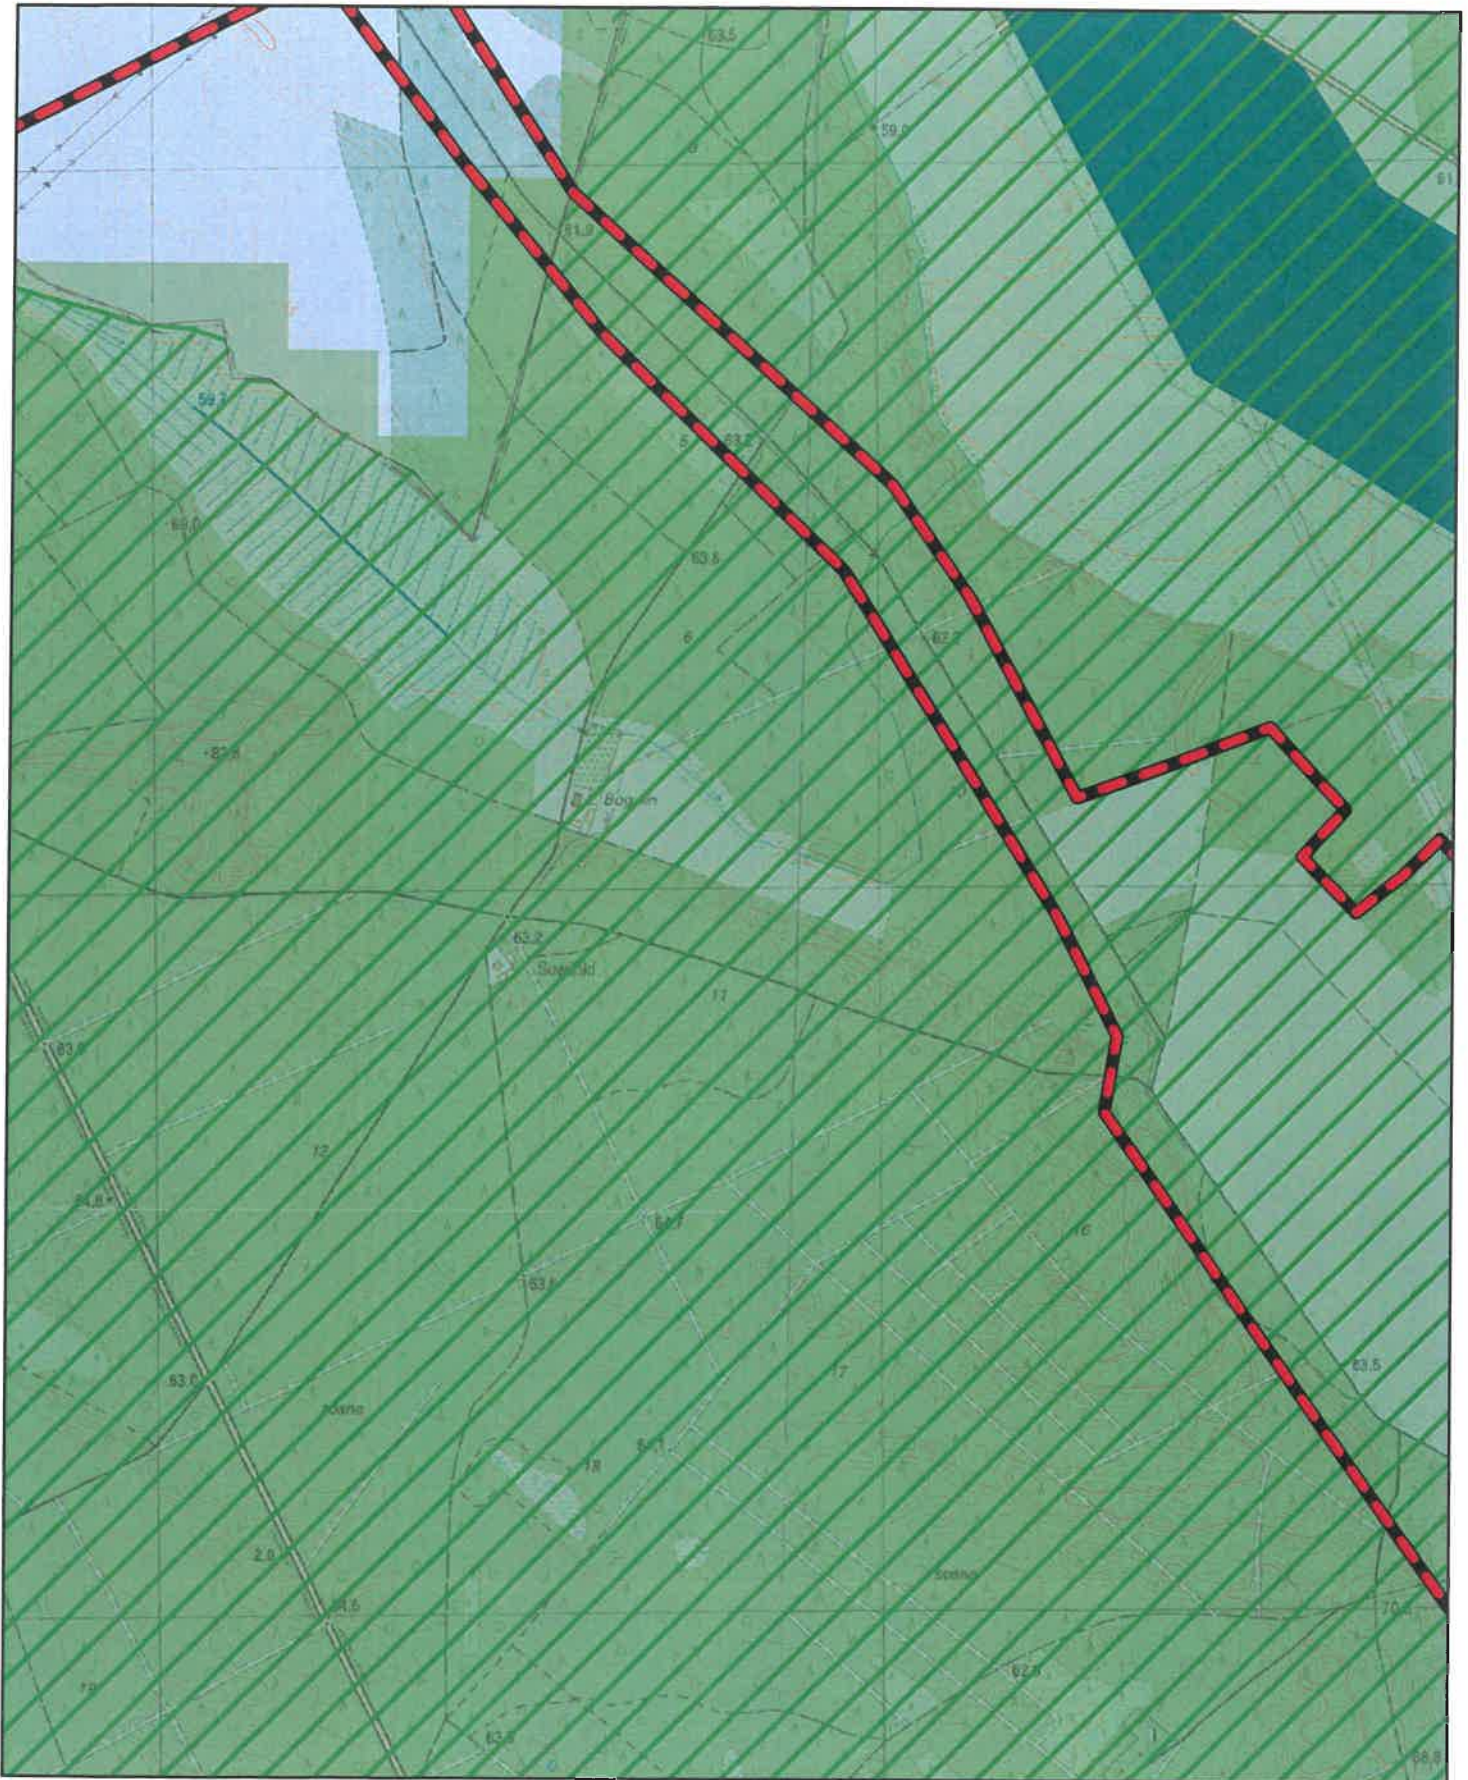

Aglomeracja Mosina-Puszczykowo

skala: 1:10000

Arkusz: 12