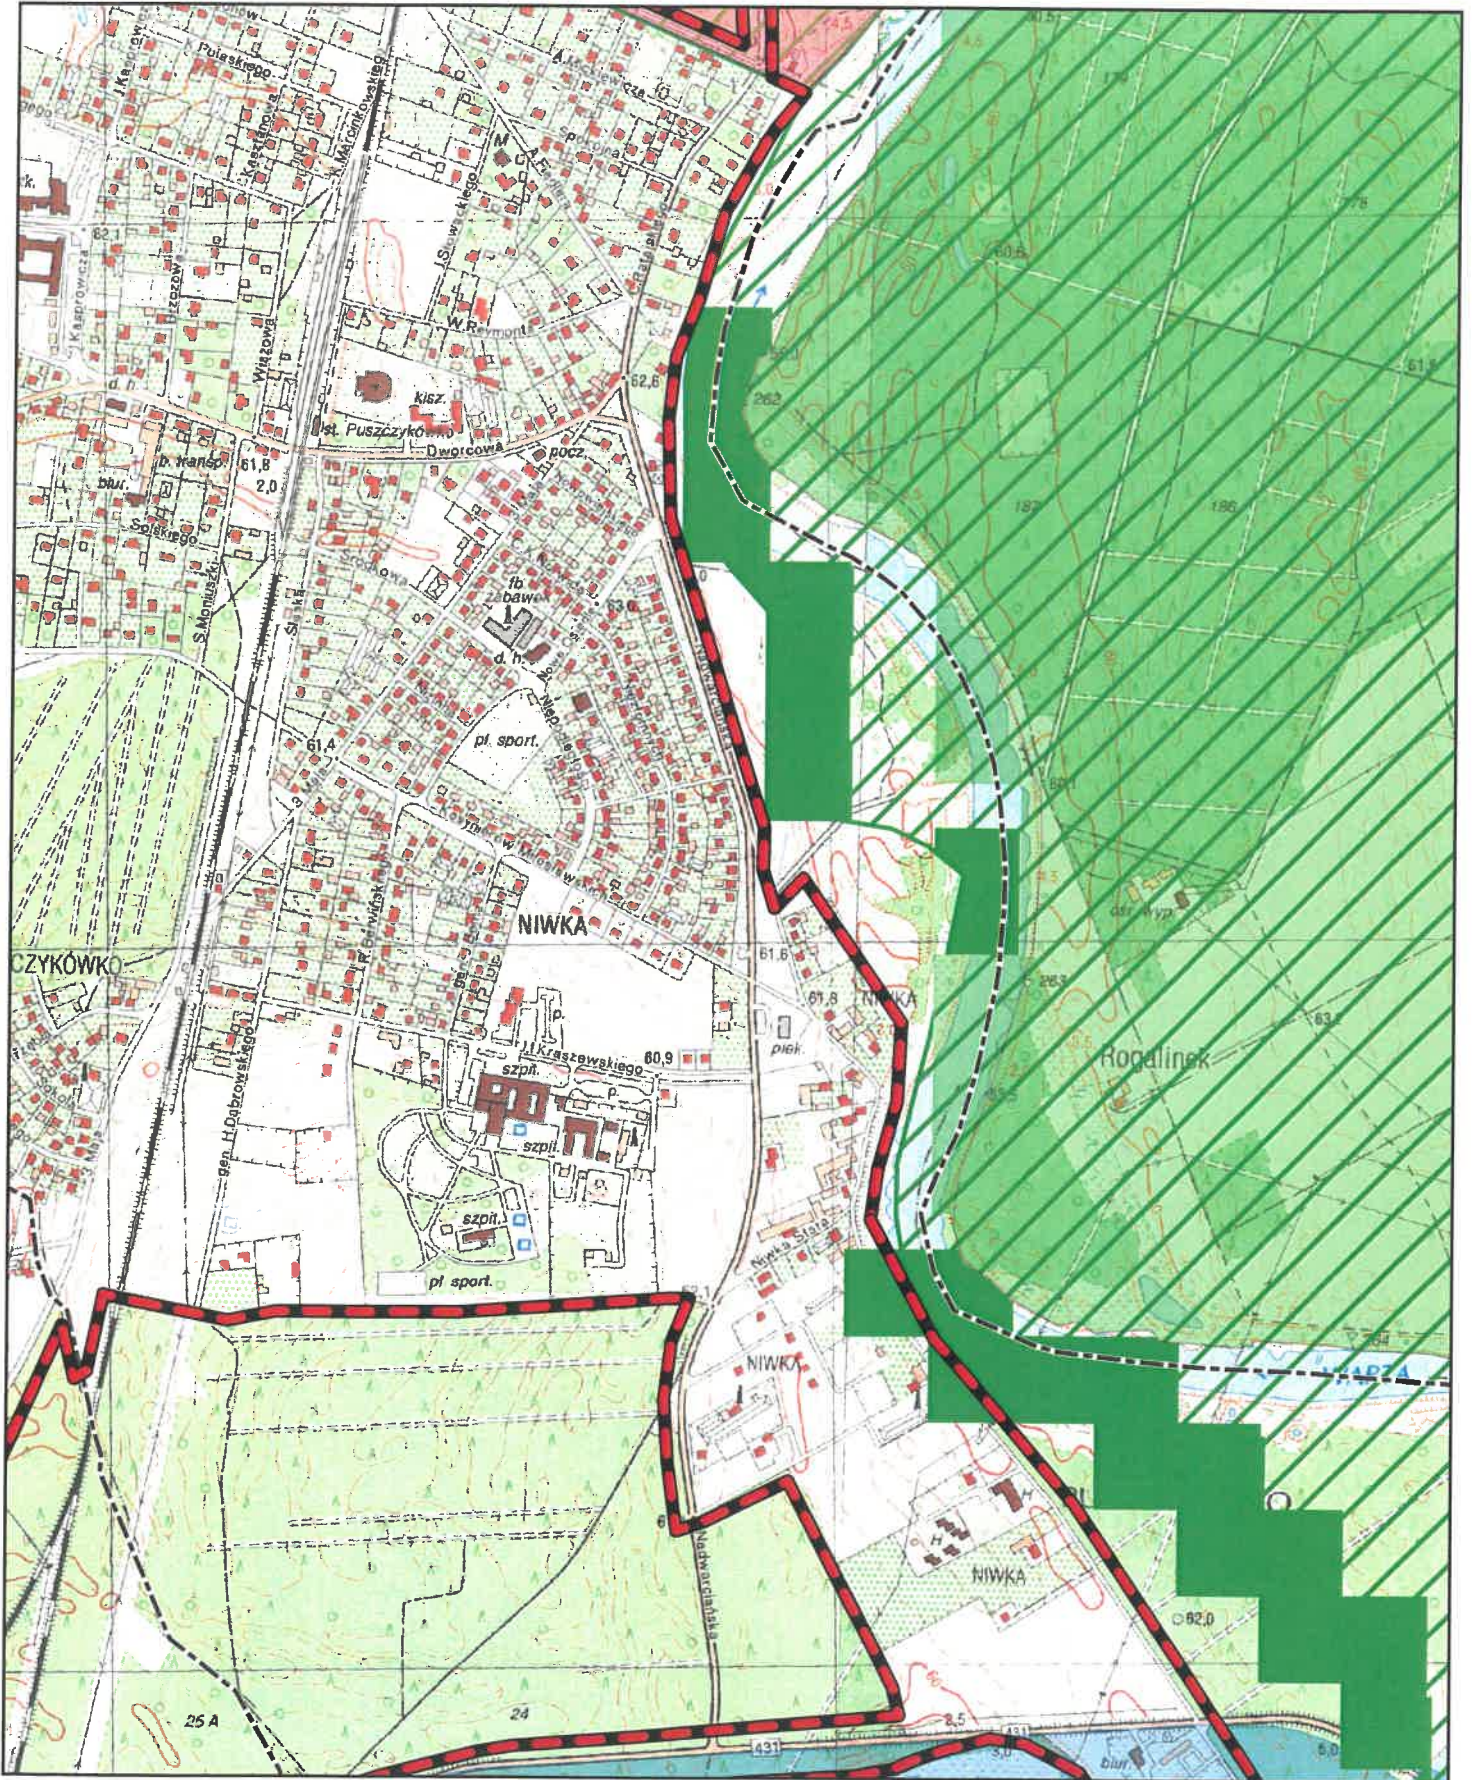

Aglomeracja Mosina-Puszczykowo

skala: 1:10000

Arkusz: 4

0 0.25 0.5 0.75 1 km