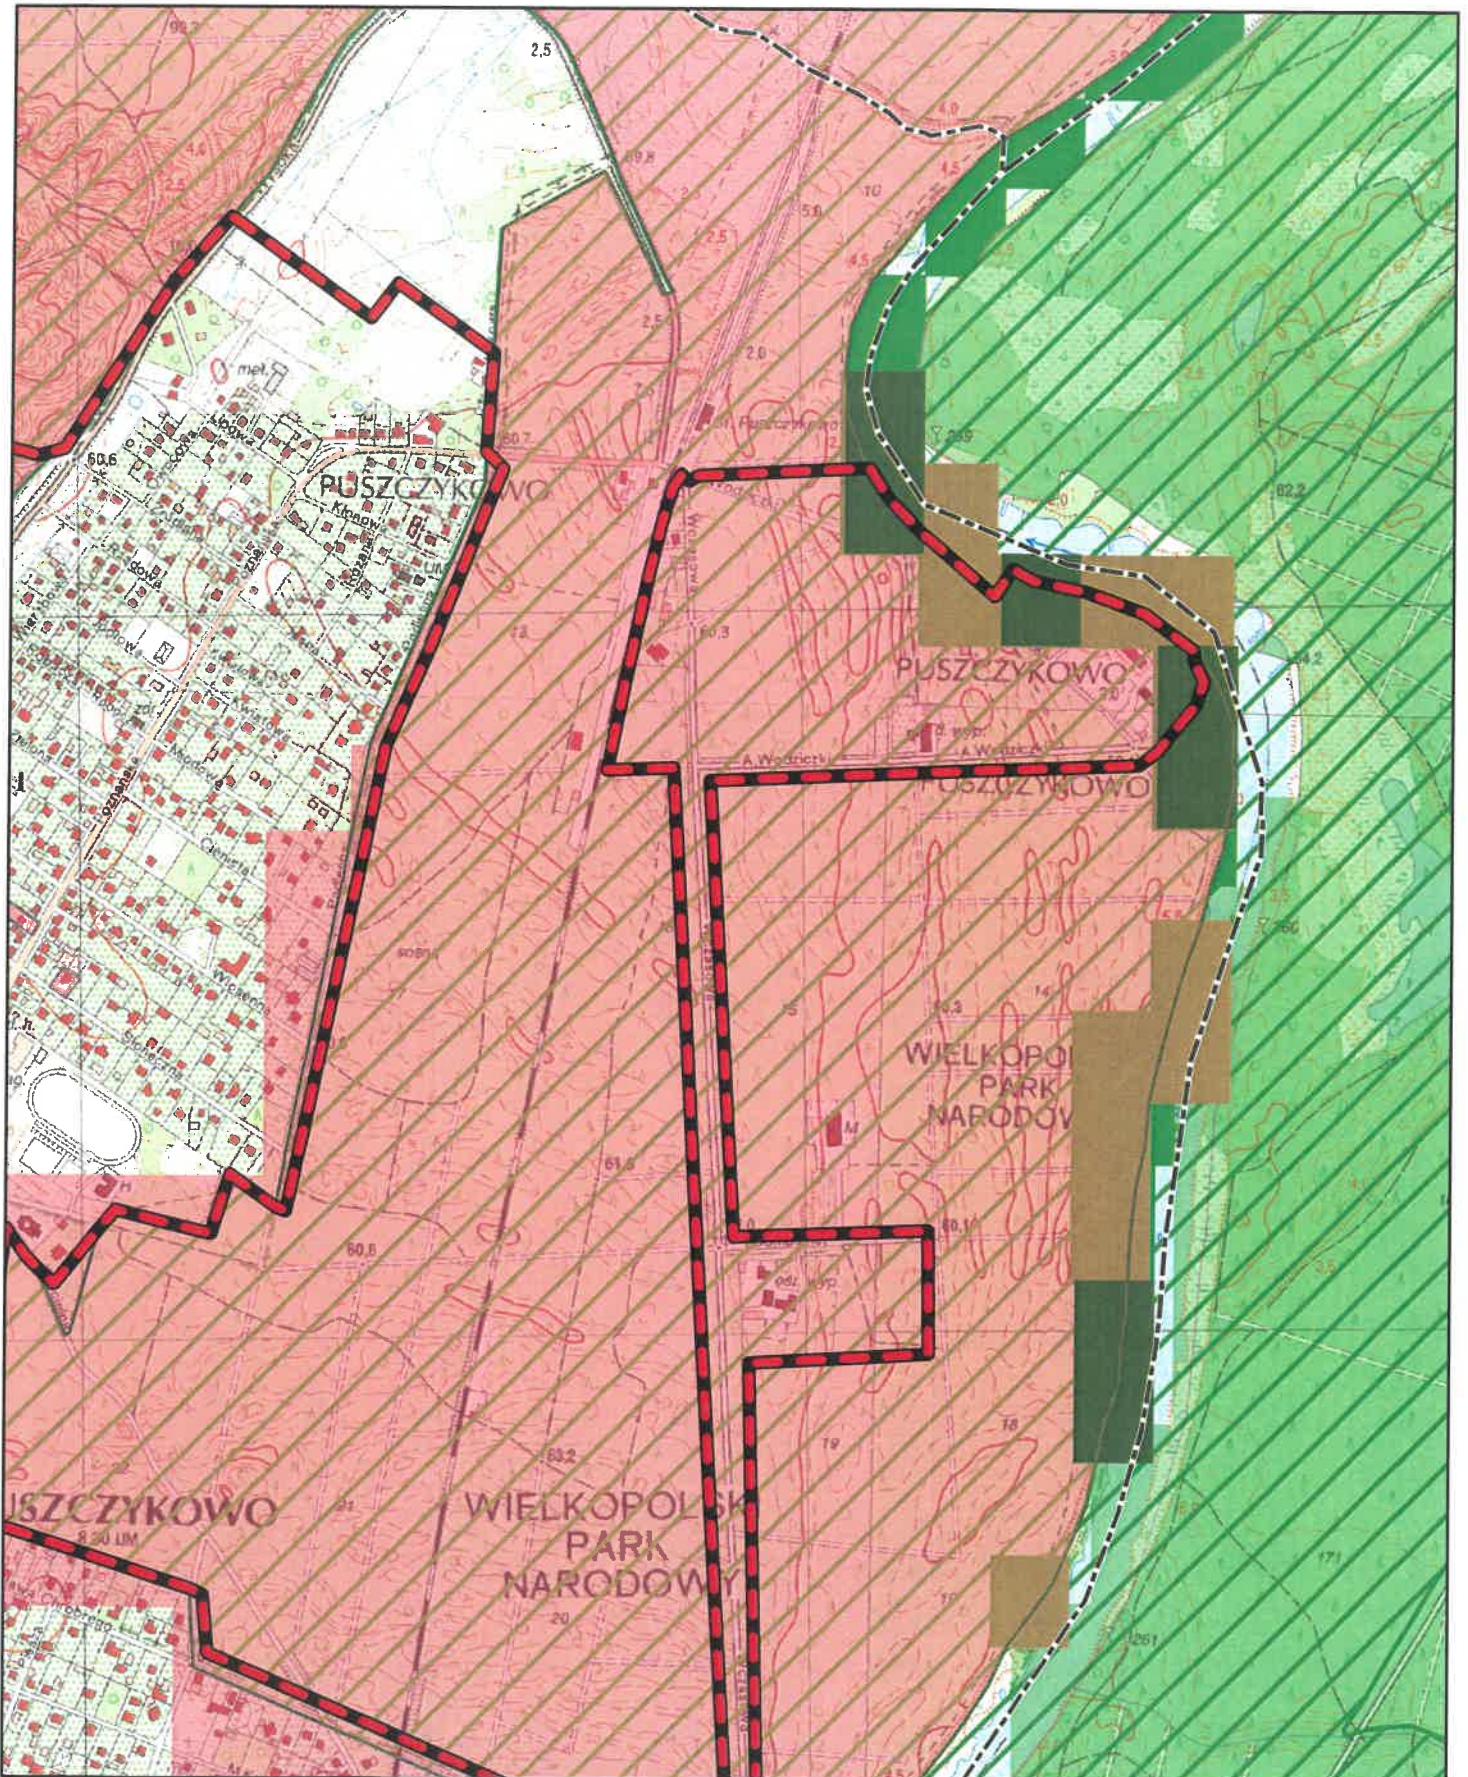

### Legenda

- |                         |                            |  |
|-------------------------|----------------------------|--|
| --- Granice gminy       | Wielkopolski Park Narodowy | • Pomniki przyrody                       |
| —+— Granica aglomeracji | Parki Krajobrazowe         | Strefa Ochrony Bezpośredniej Ujęcia Wody |
| ▲ Oczyszczalnia ścieków | Rezerваты przyrody         | Strefa Ochrony Pośredniej Ujęcia Wody    |
| Formy ochrony przyrody  | Użytki ekologiczne         |  |
| Obszar Natura 2000      |                            |  |

# Aglomeracja Mosina-Puszczykowo

skala: 1:10000

Arkusz: 2

0 0.25 0.5 0.75 1 km