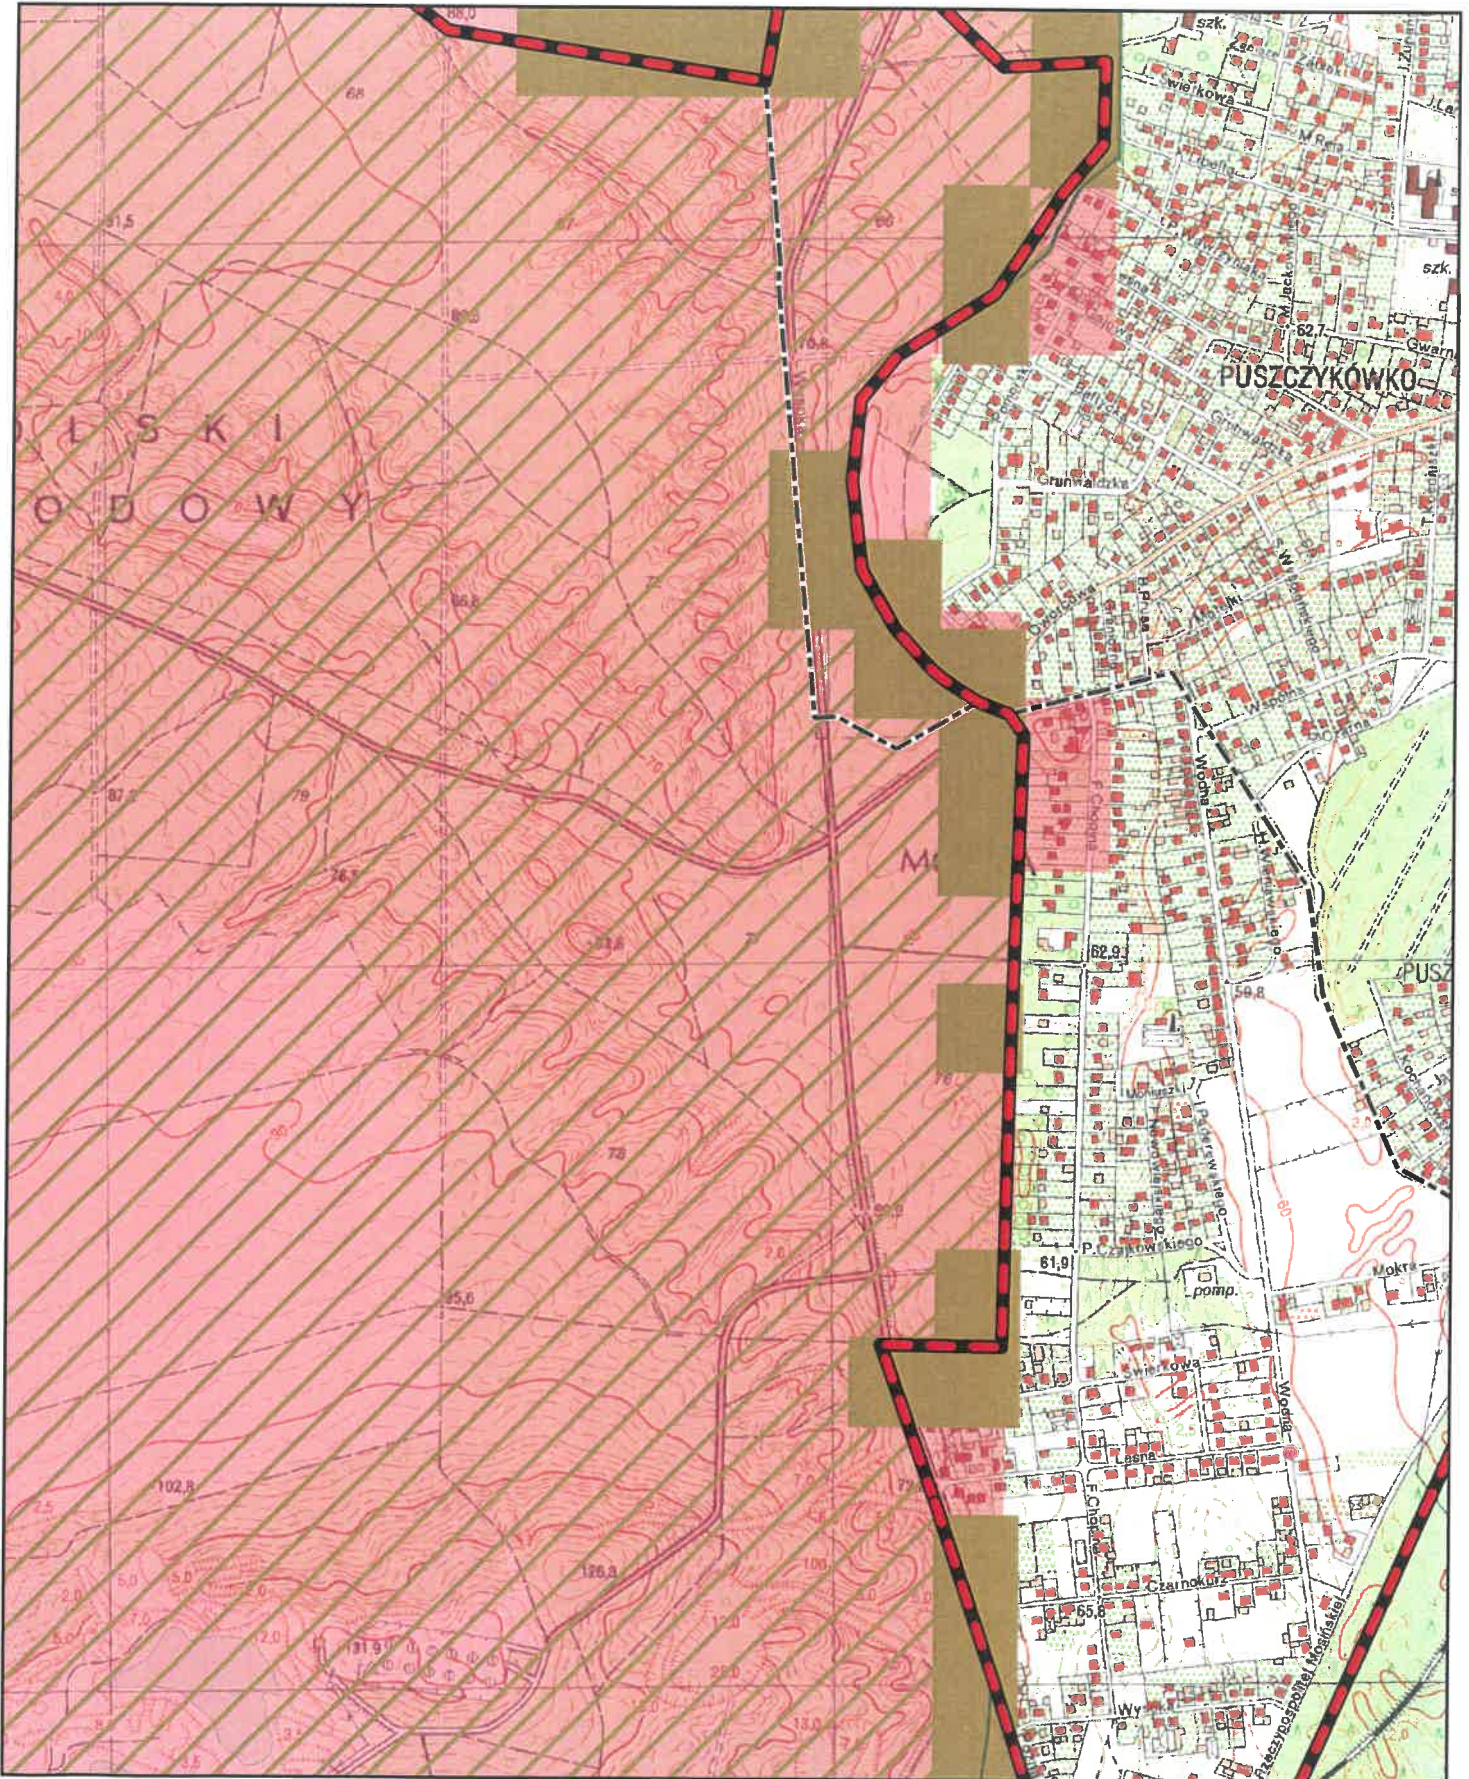

Aglomeracja Mosina-Puszczykowo

skala: 1:10000

Arkusz: 3