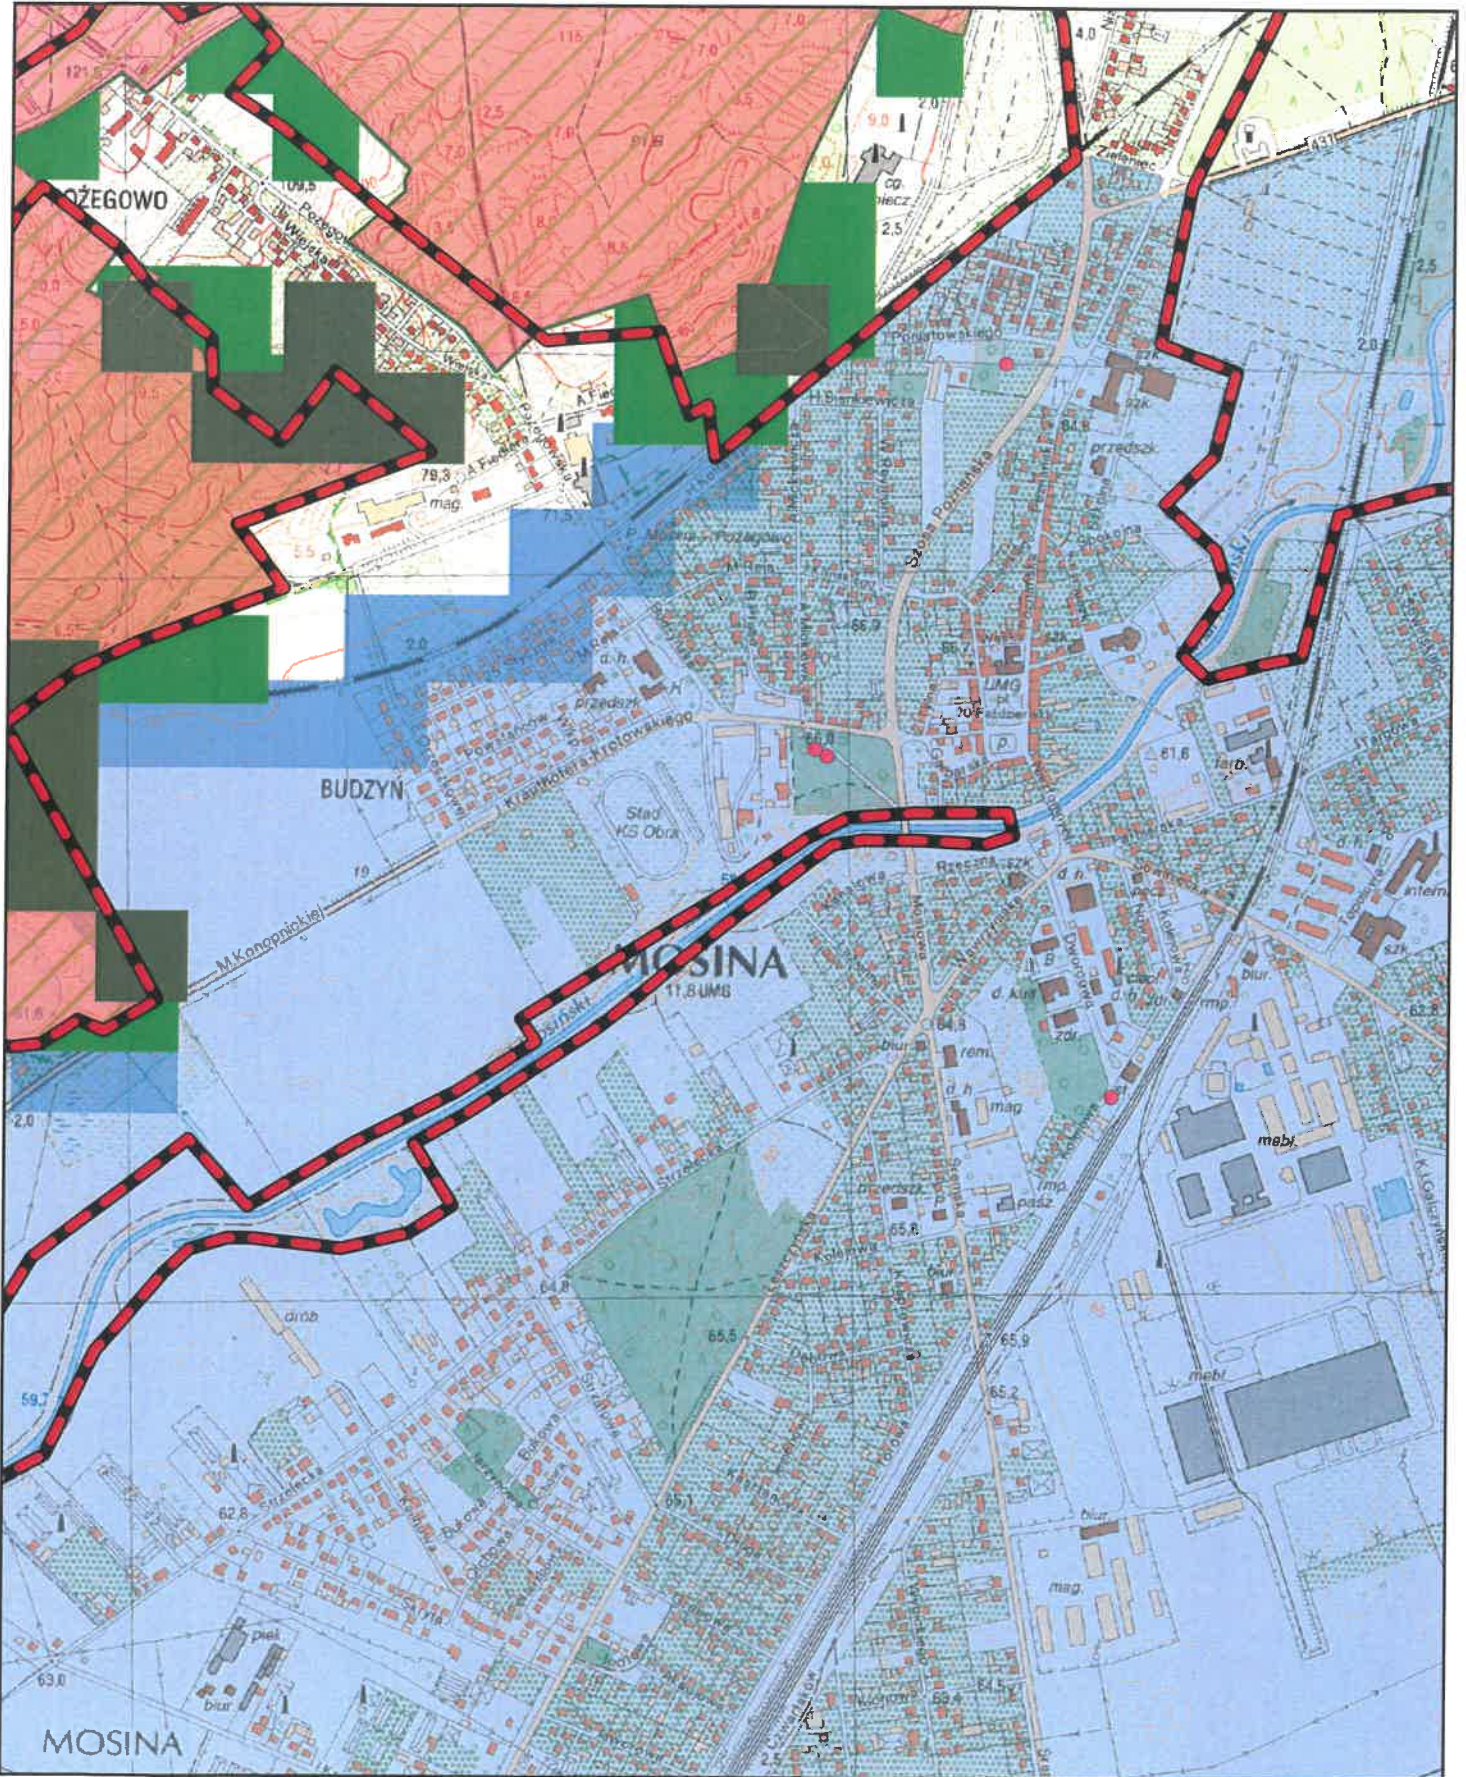

Aglomeracja Mosina-Puszczykowo

skala: 1:10000

Arkusz: 7

0 0.25 0.5 0.75 1 km