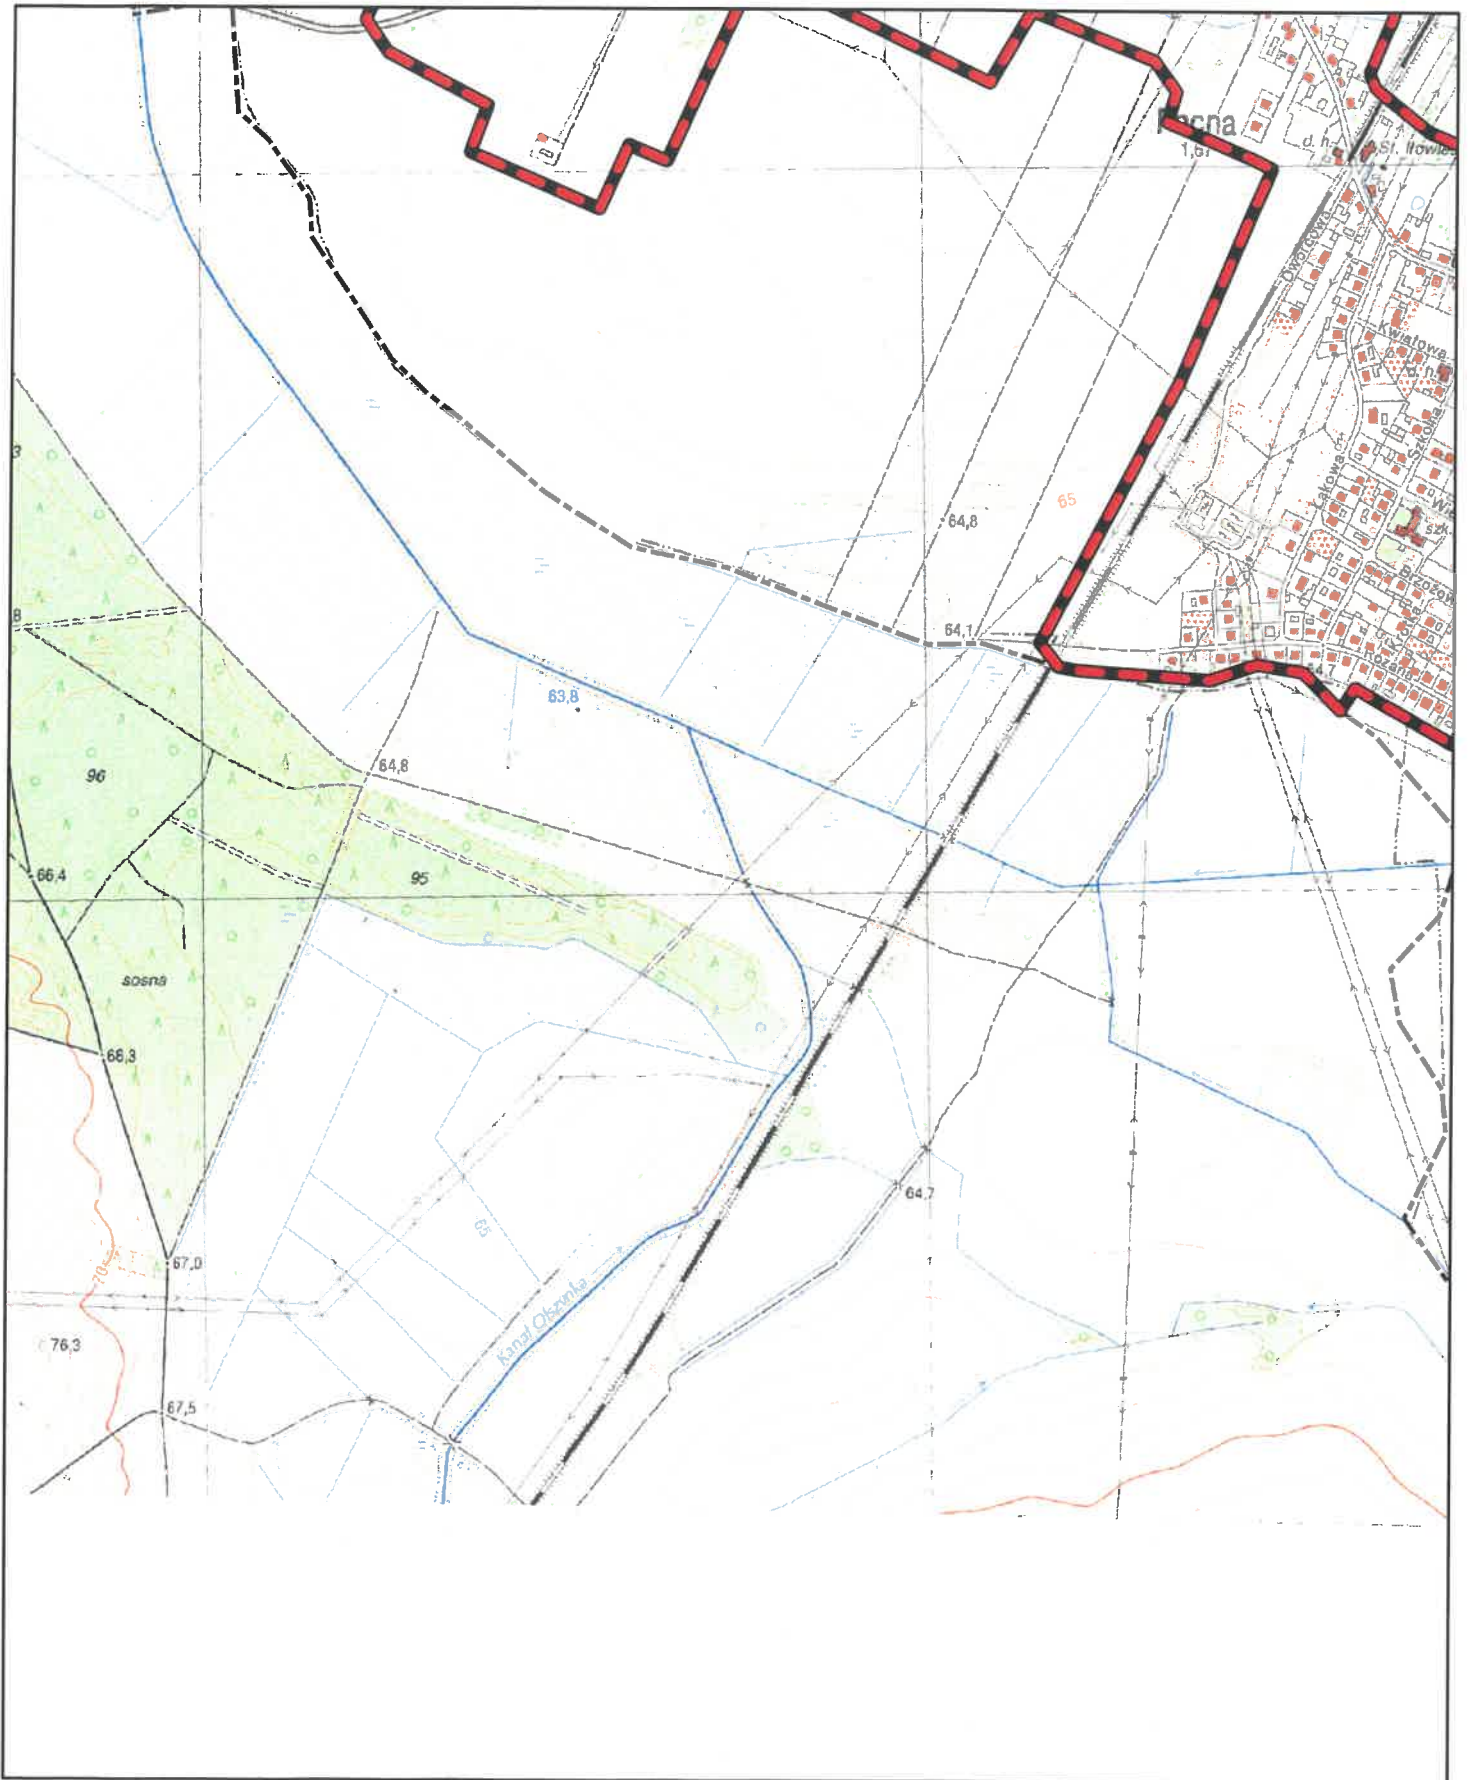

Aglomeracja Mosina-Puszczkowo

skala: 1:10000

Arkusz: 20

0 0.25 0.5 0.75 1 km