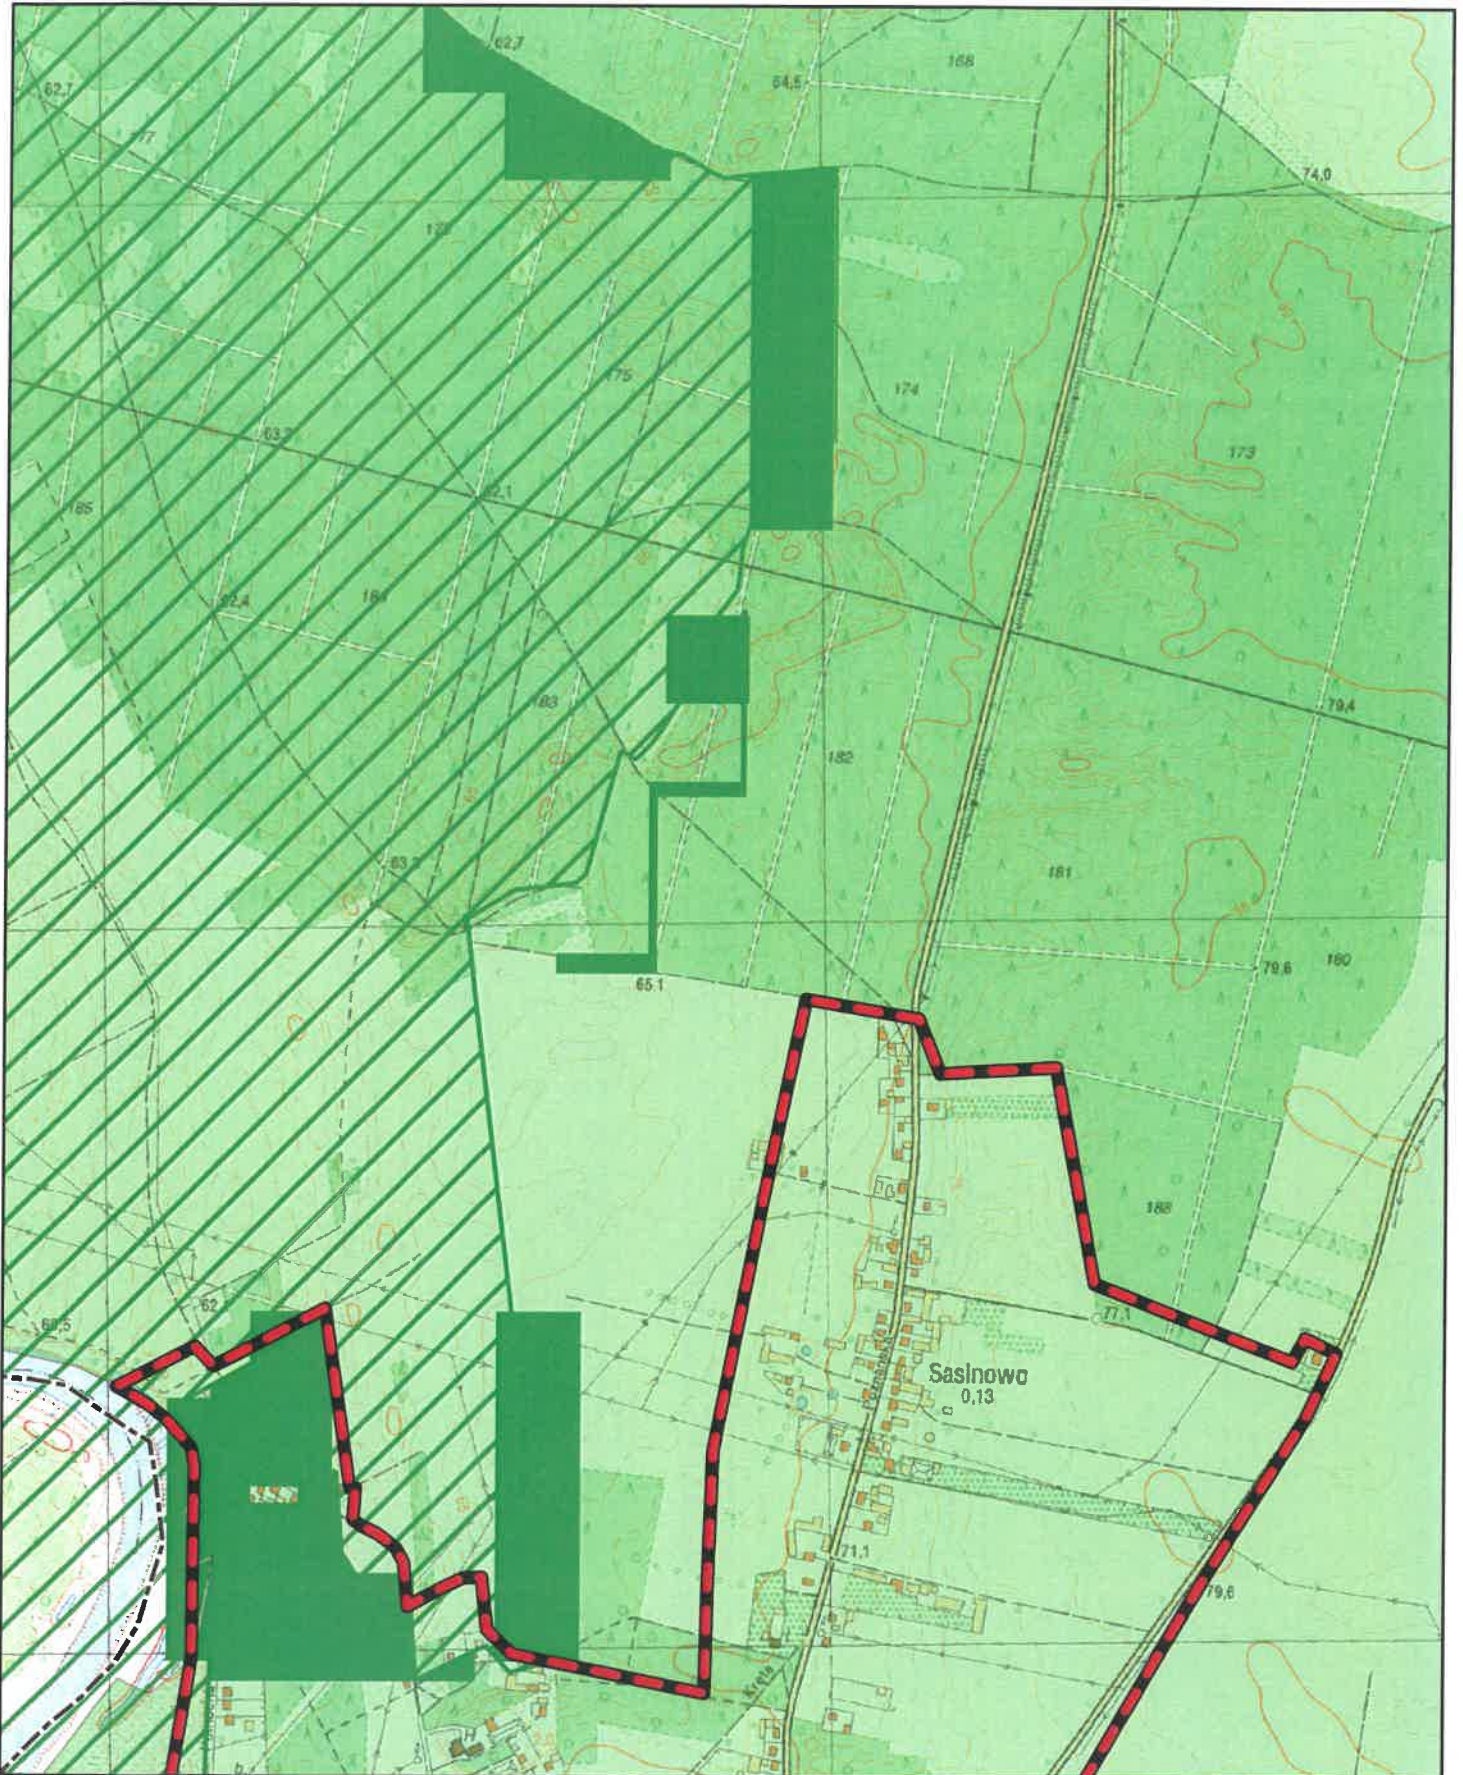

Aglomeracja Mosina-Puszczkowo

skala: 1:10000

Arkusz: 5