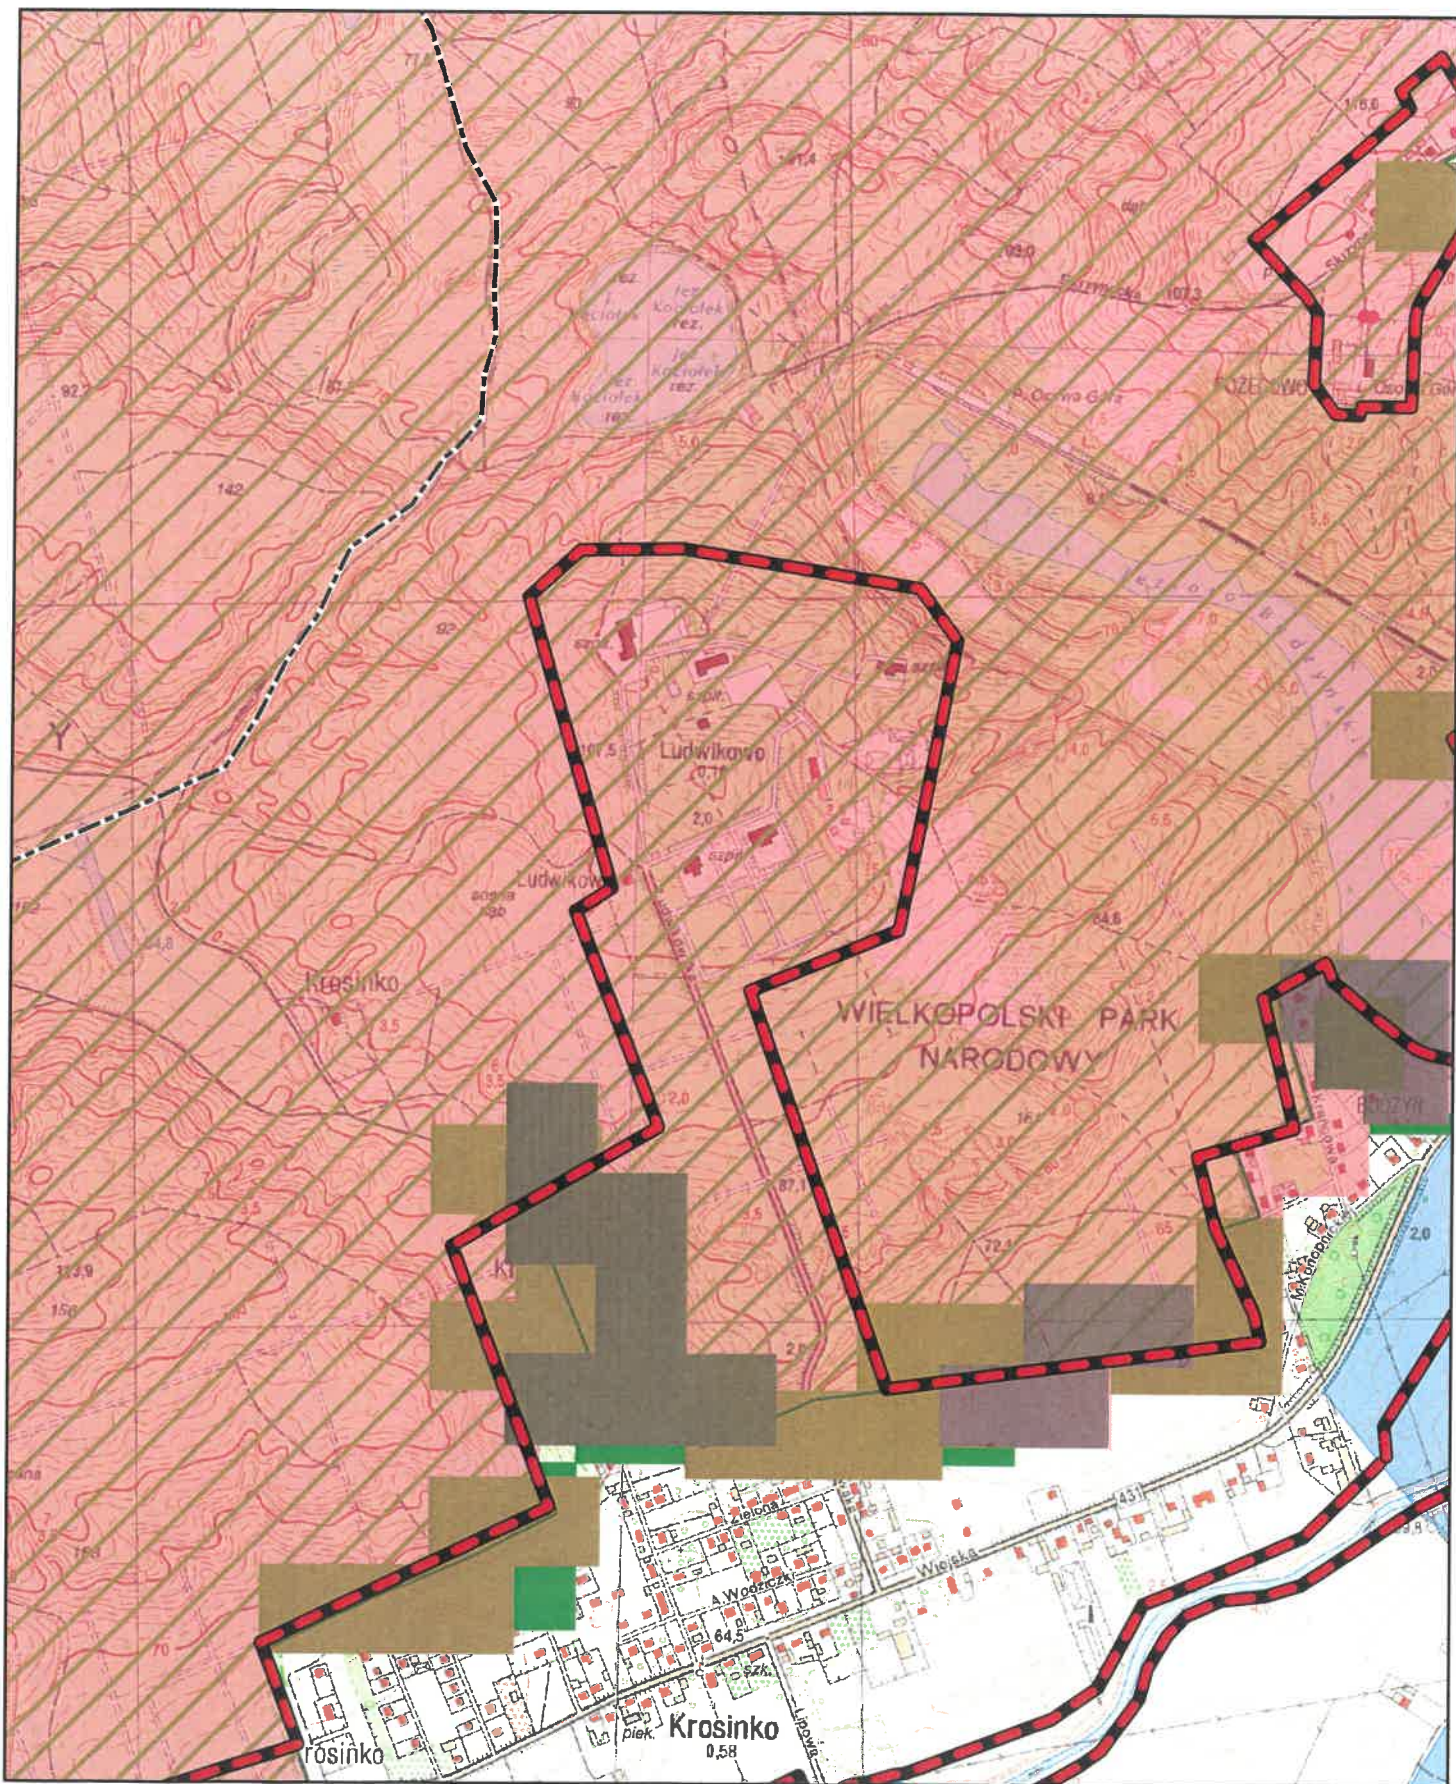

Aglomeracja Mosina-Puszczykowo

skala: 1:10000

Arkusz: 6