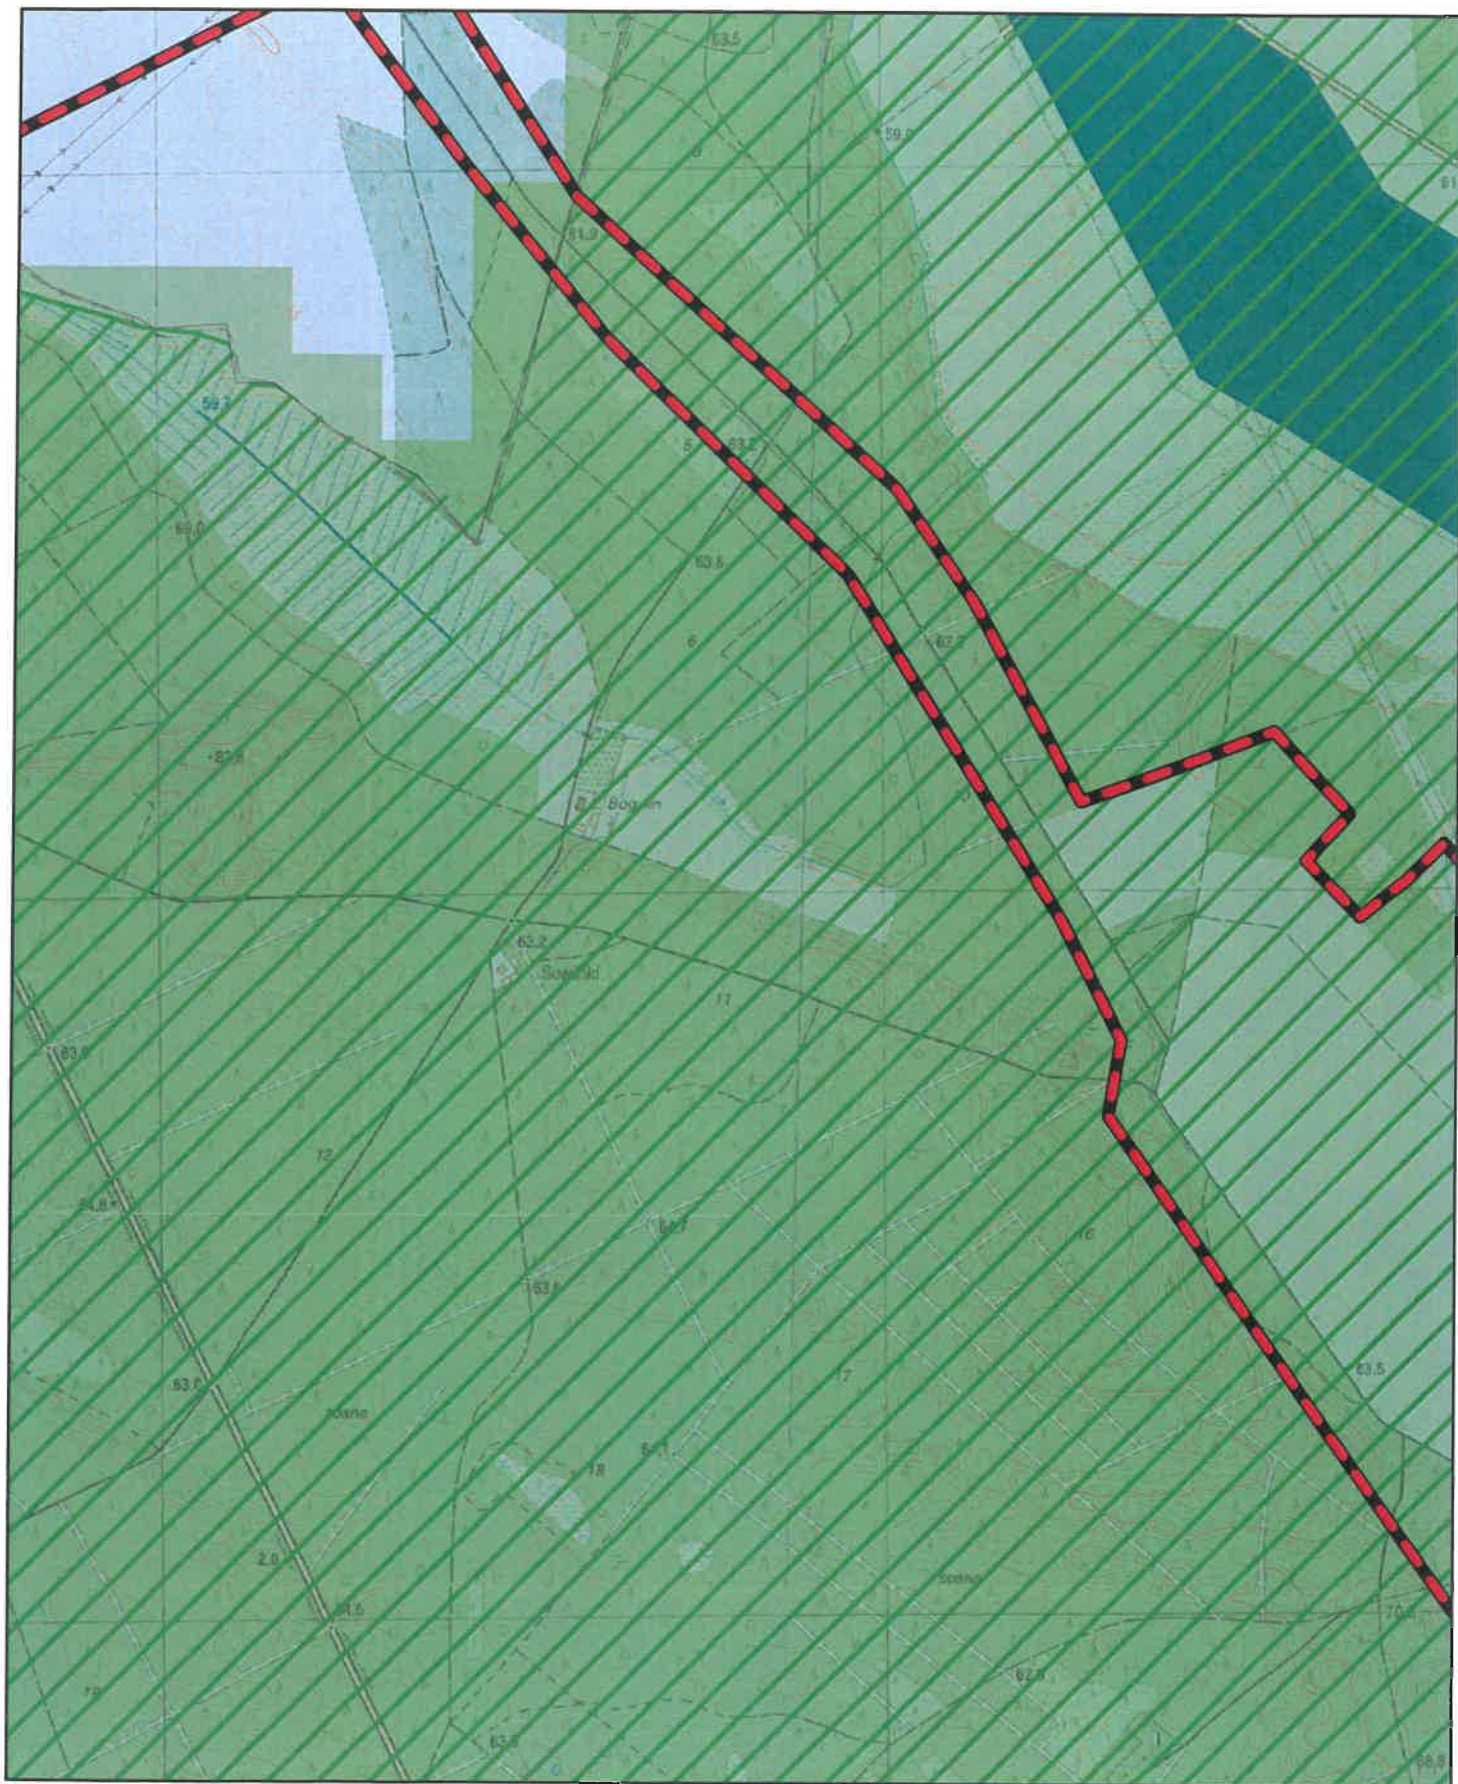

Aglomeracja Mosina-Puszczykowo

skala: 1:10000

Arkusz: 12