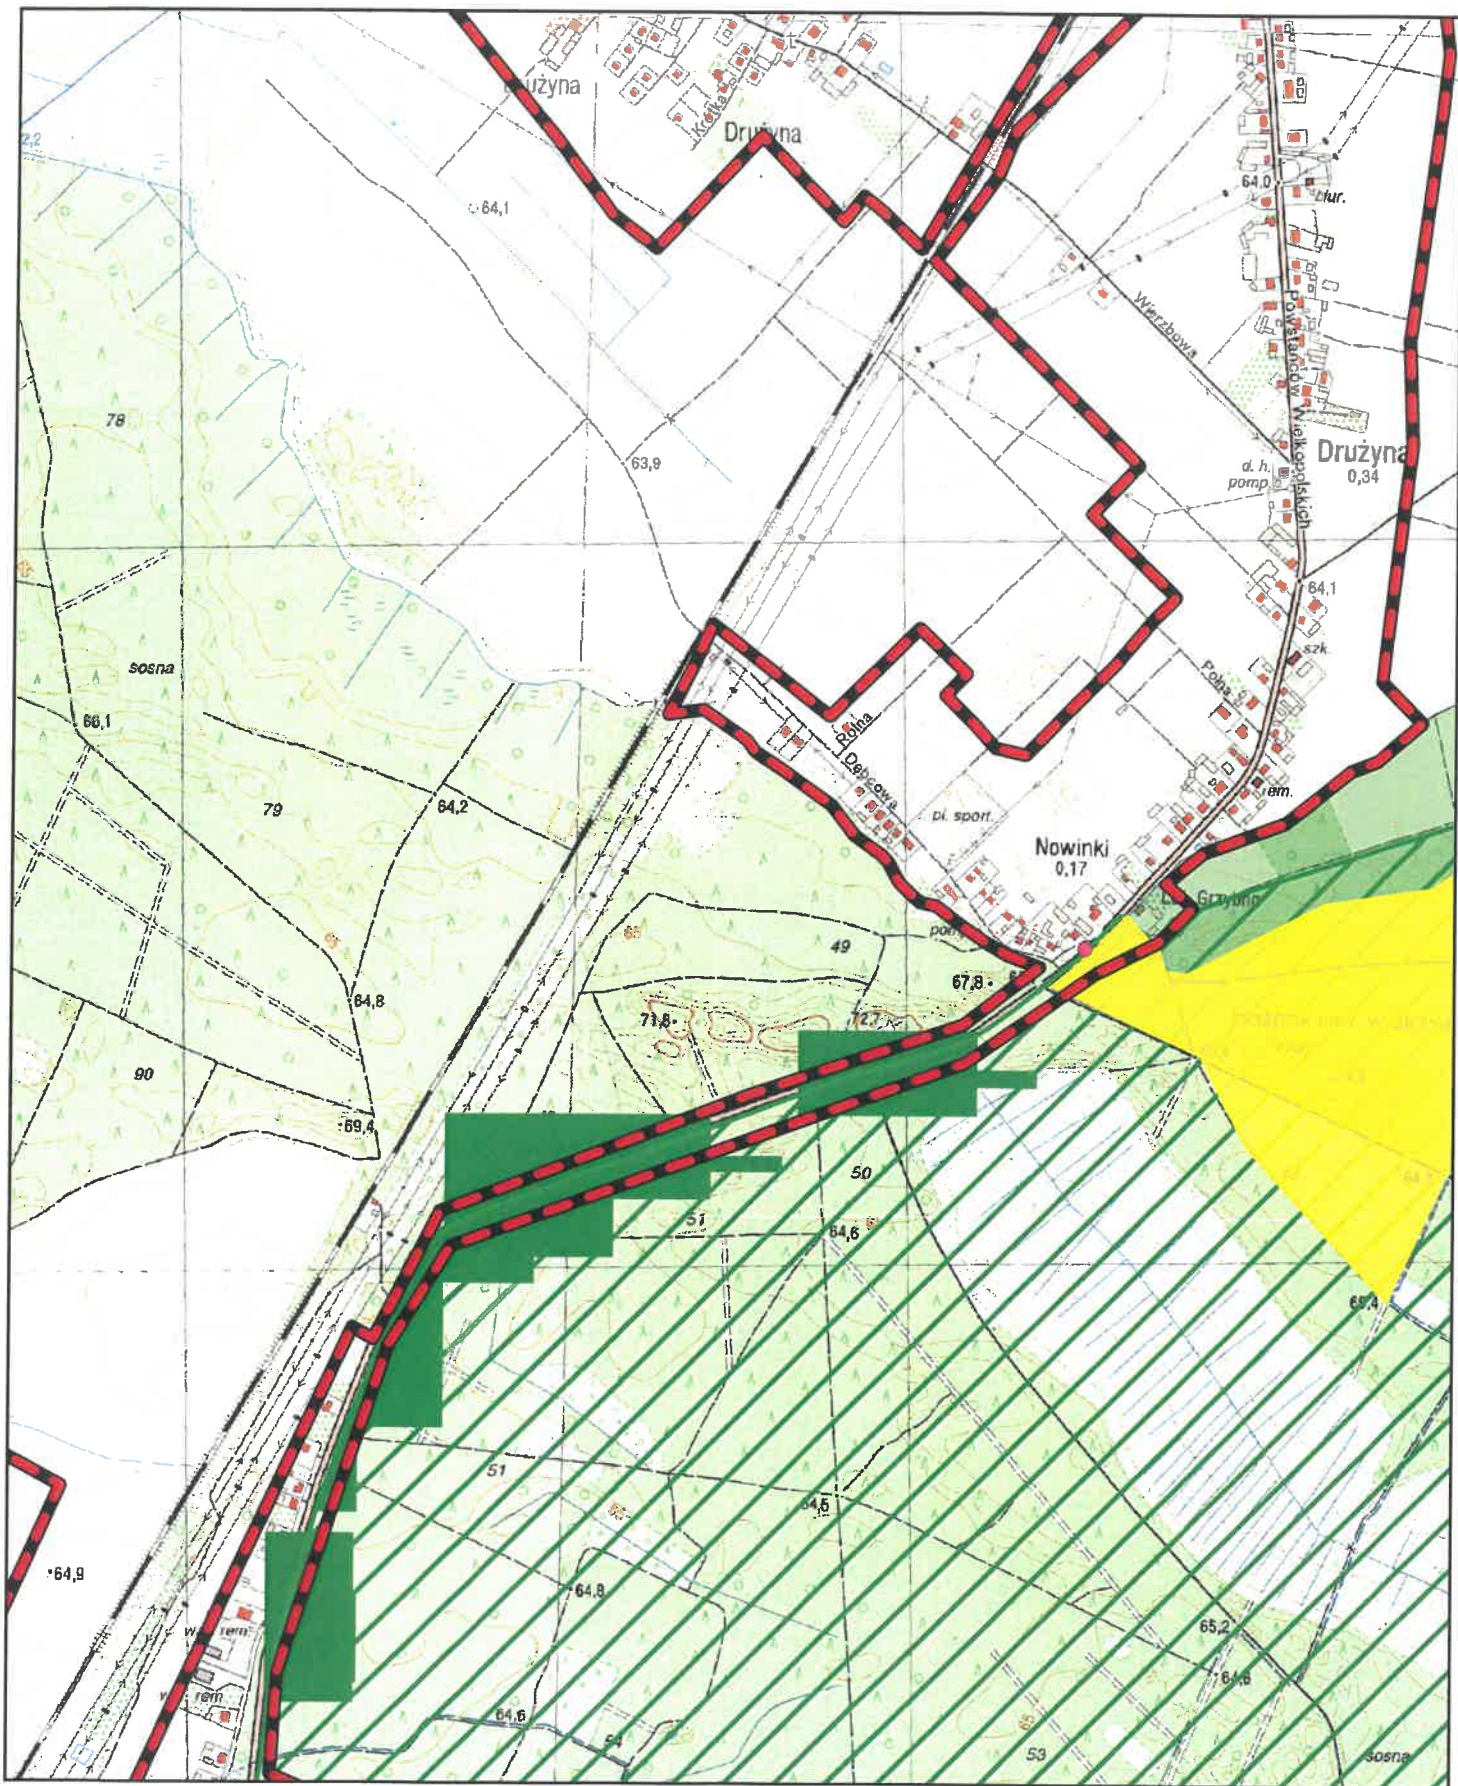

Aglomeracja Mosina-Puszczkowo

skala: 1:10000

Arkusz: 16