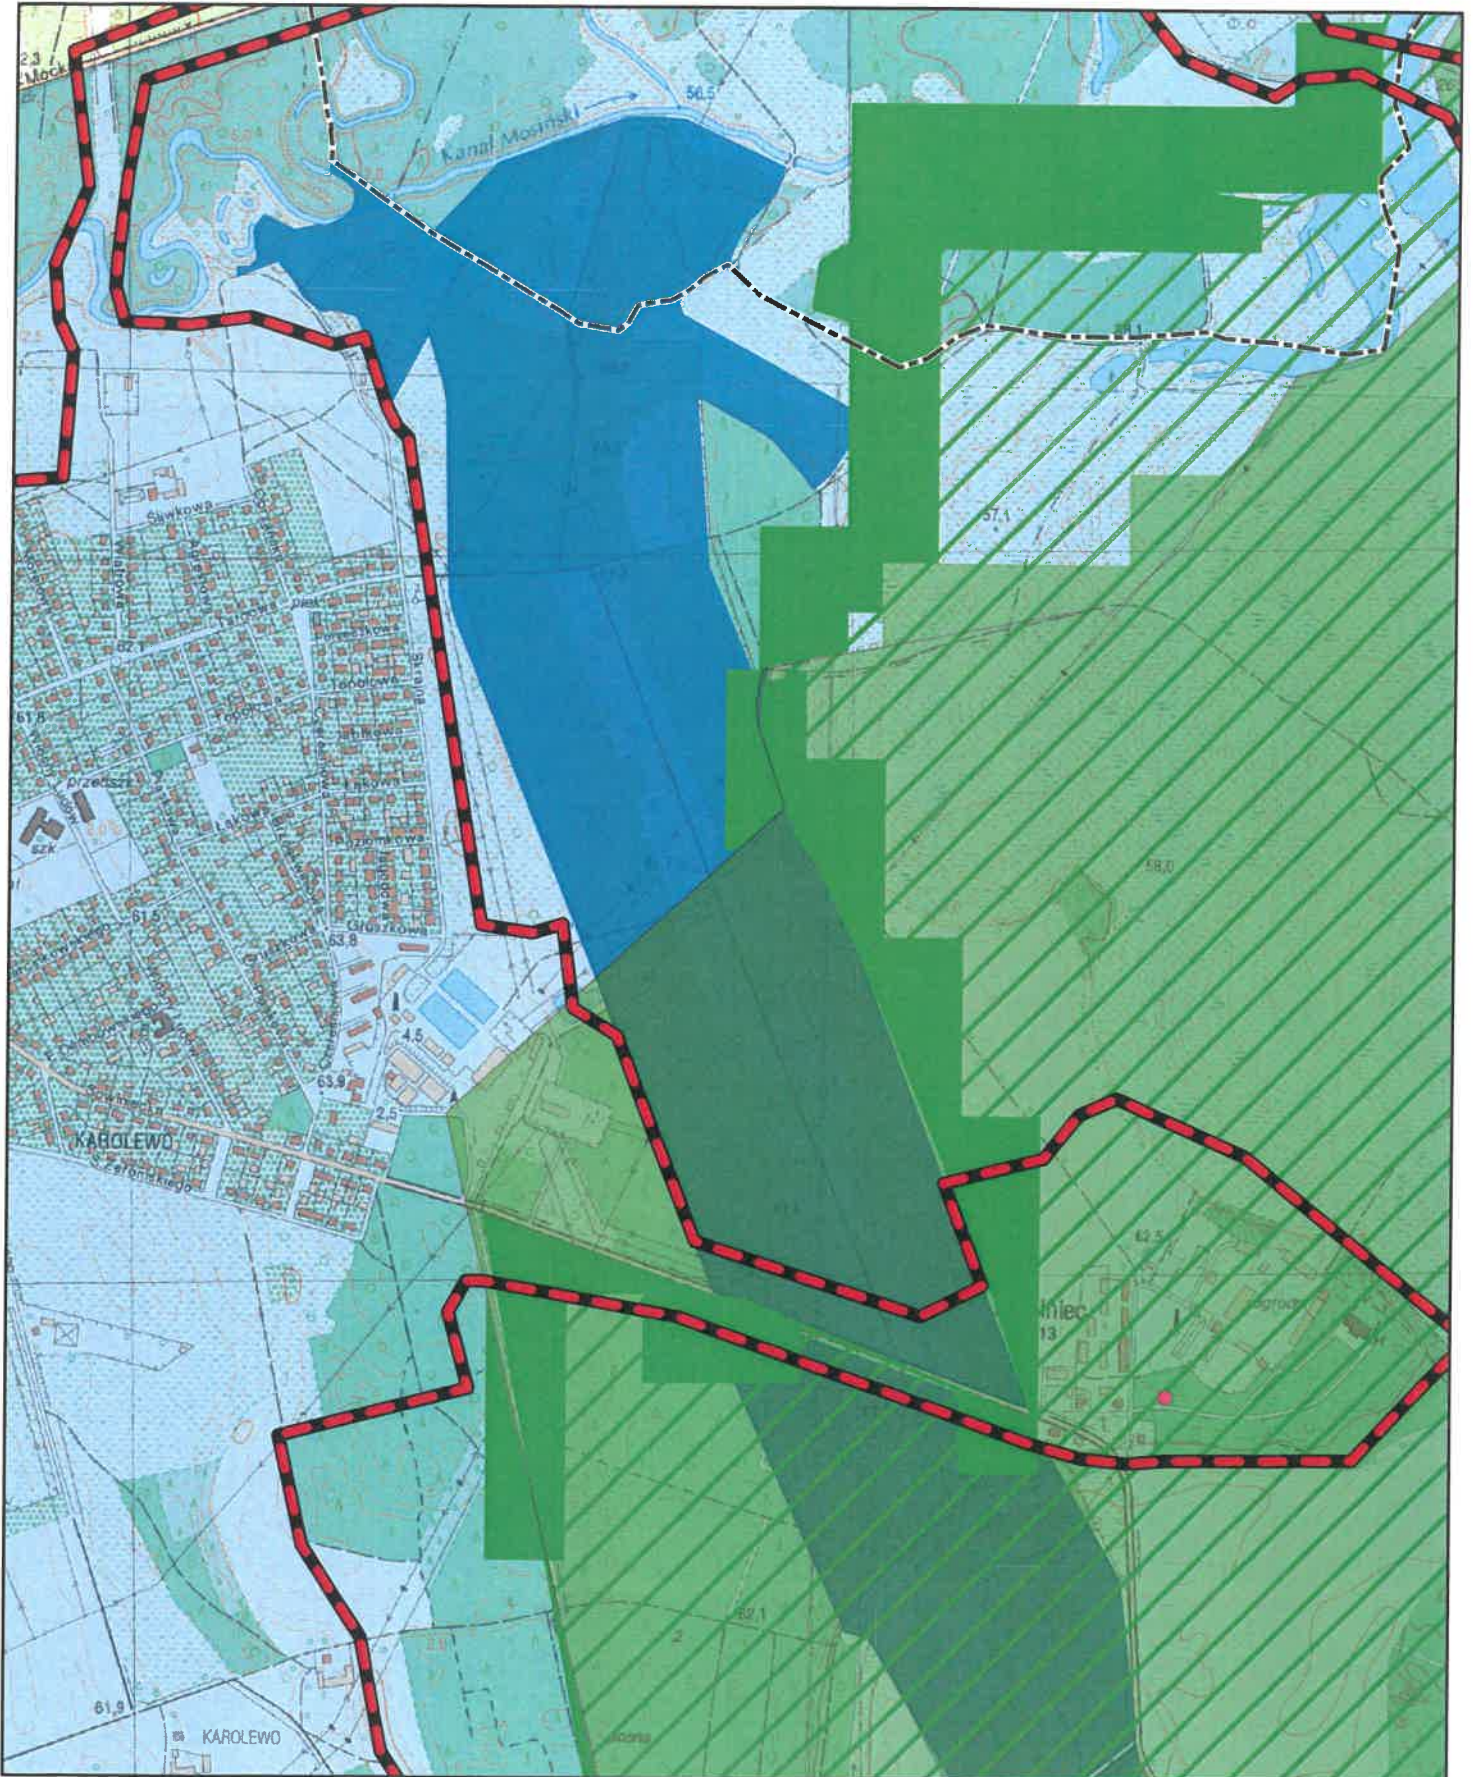

Aglomeracja Mosina-Puszczykowo

skala: 1:10000

Arkusz: 8

0 0.25 0.5 0.75 1 km