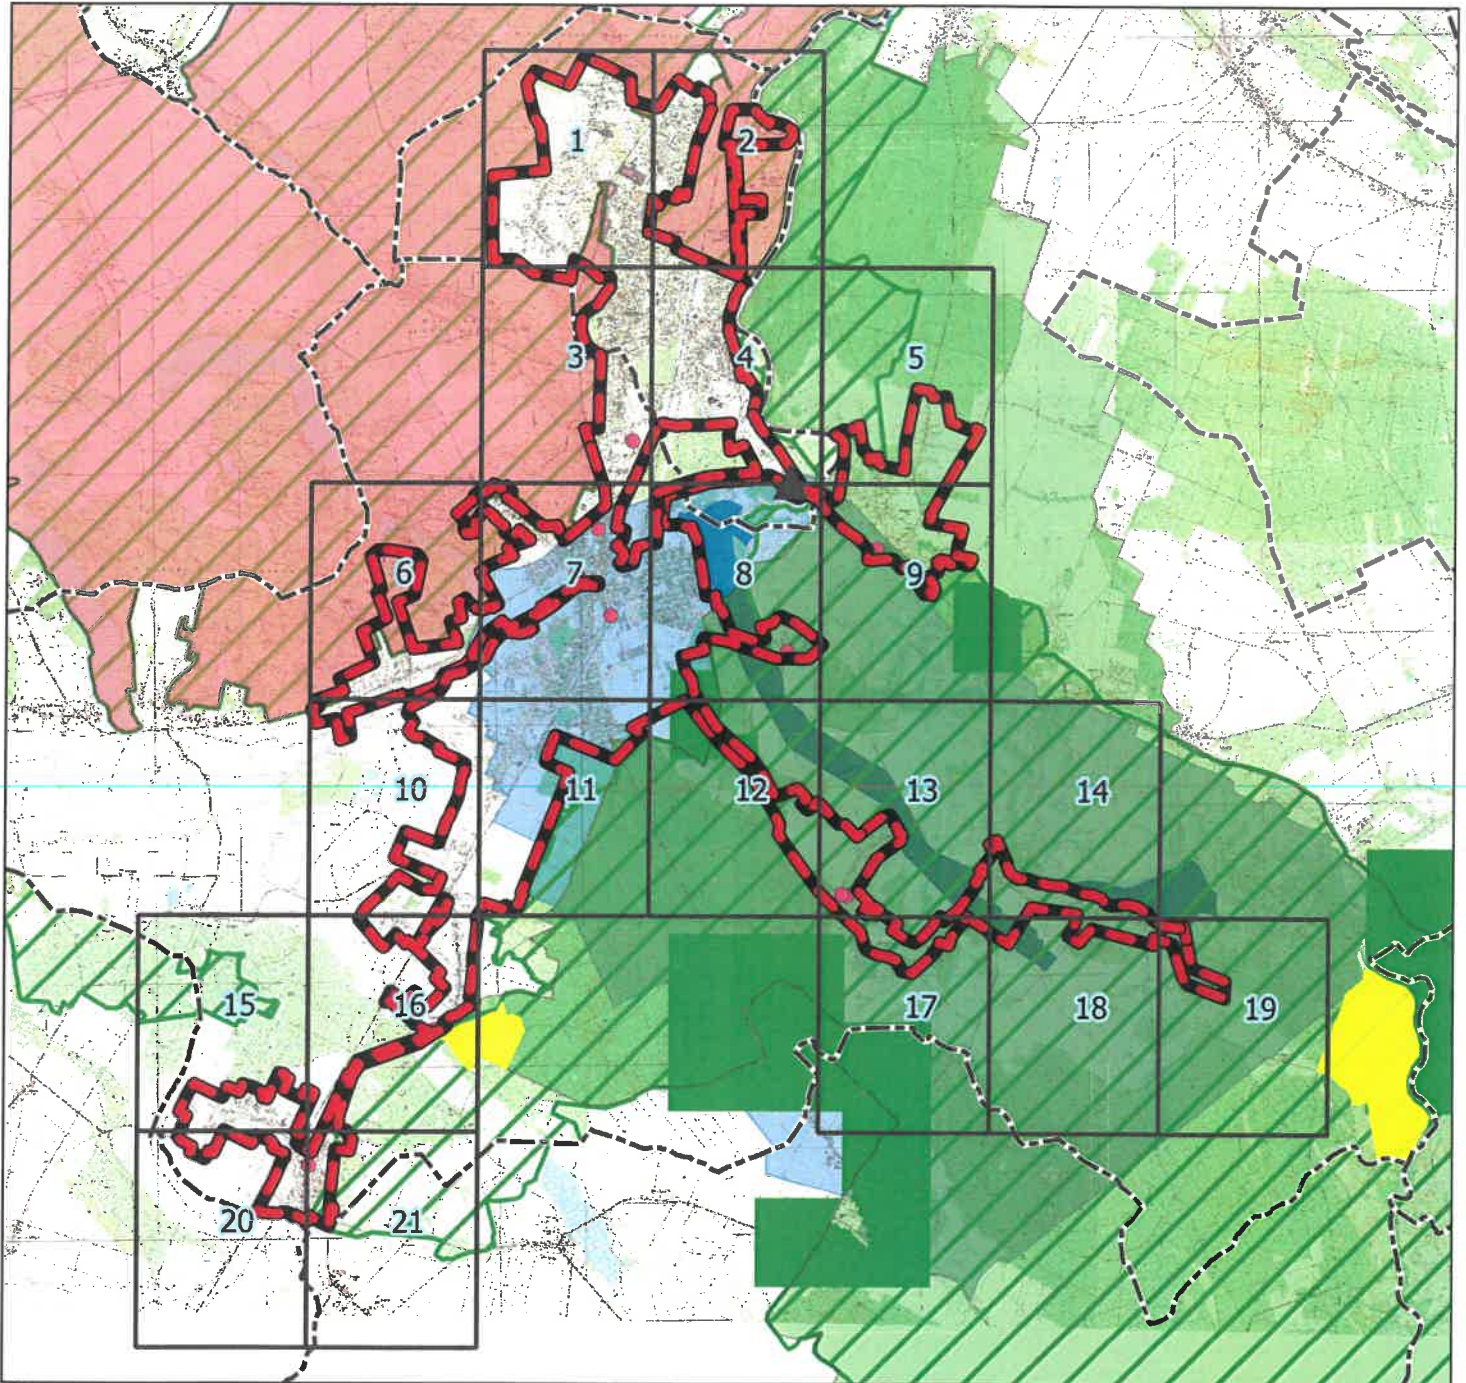

# Aglomeracja Mosina-Puszczykowo

### Legenda

- |                         |                            |  |
|-------------------------|----------------------------|--|
| --- Granice gminy       | Wielkopolski Park Narodowy | • Pomniki przyrody                       |
| --- Granica aglomeracji | Parki Krajobrazowe         | Strefa Ochrony Bezpośredniej Ujęcia Wody |
| ▲ Oczyszczalnia ścieków | Rezerваты przyrody         | Strefa Ochrony Pośredniej Ujęcia Wody    |
| Formy ochrony przyrody  | Użytki ekologiczne         |  |
| Obszar Natura 2000      |                            |  |