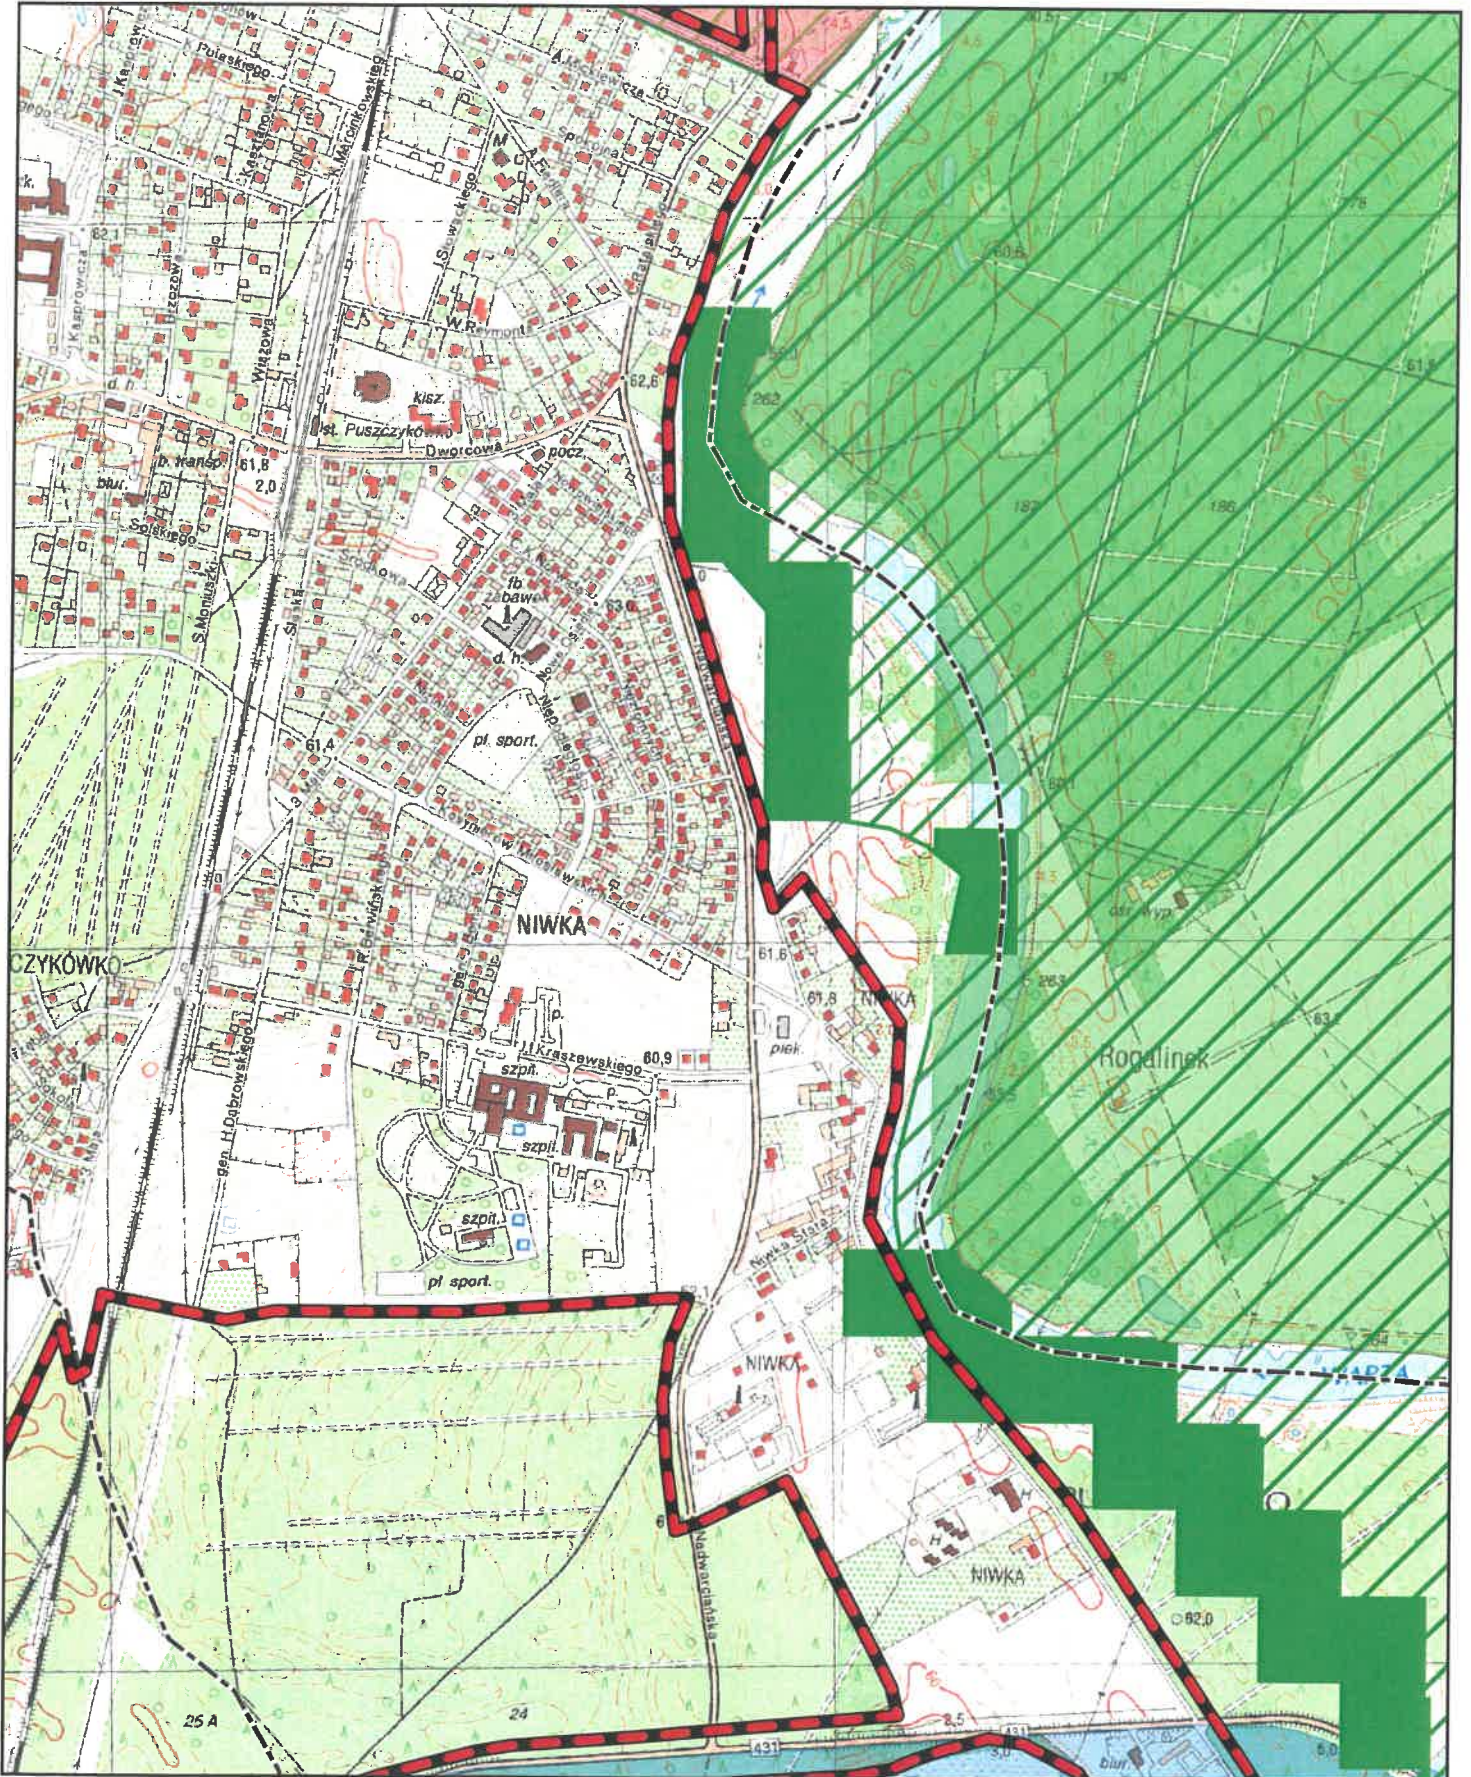

Aglomeracja Mosina-Puszczkowo

skala: 1:10000

Arkusz: 4

0 0.25 0.5 0.75 1 km