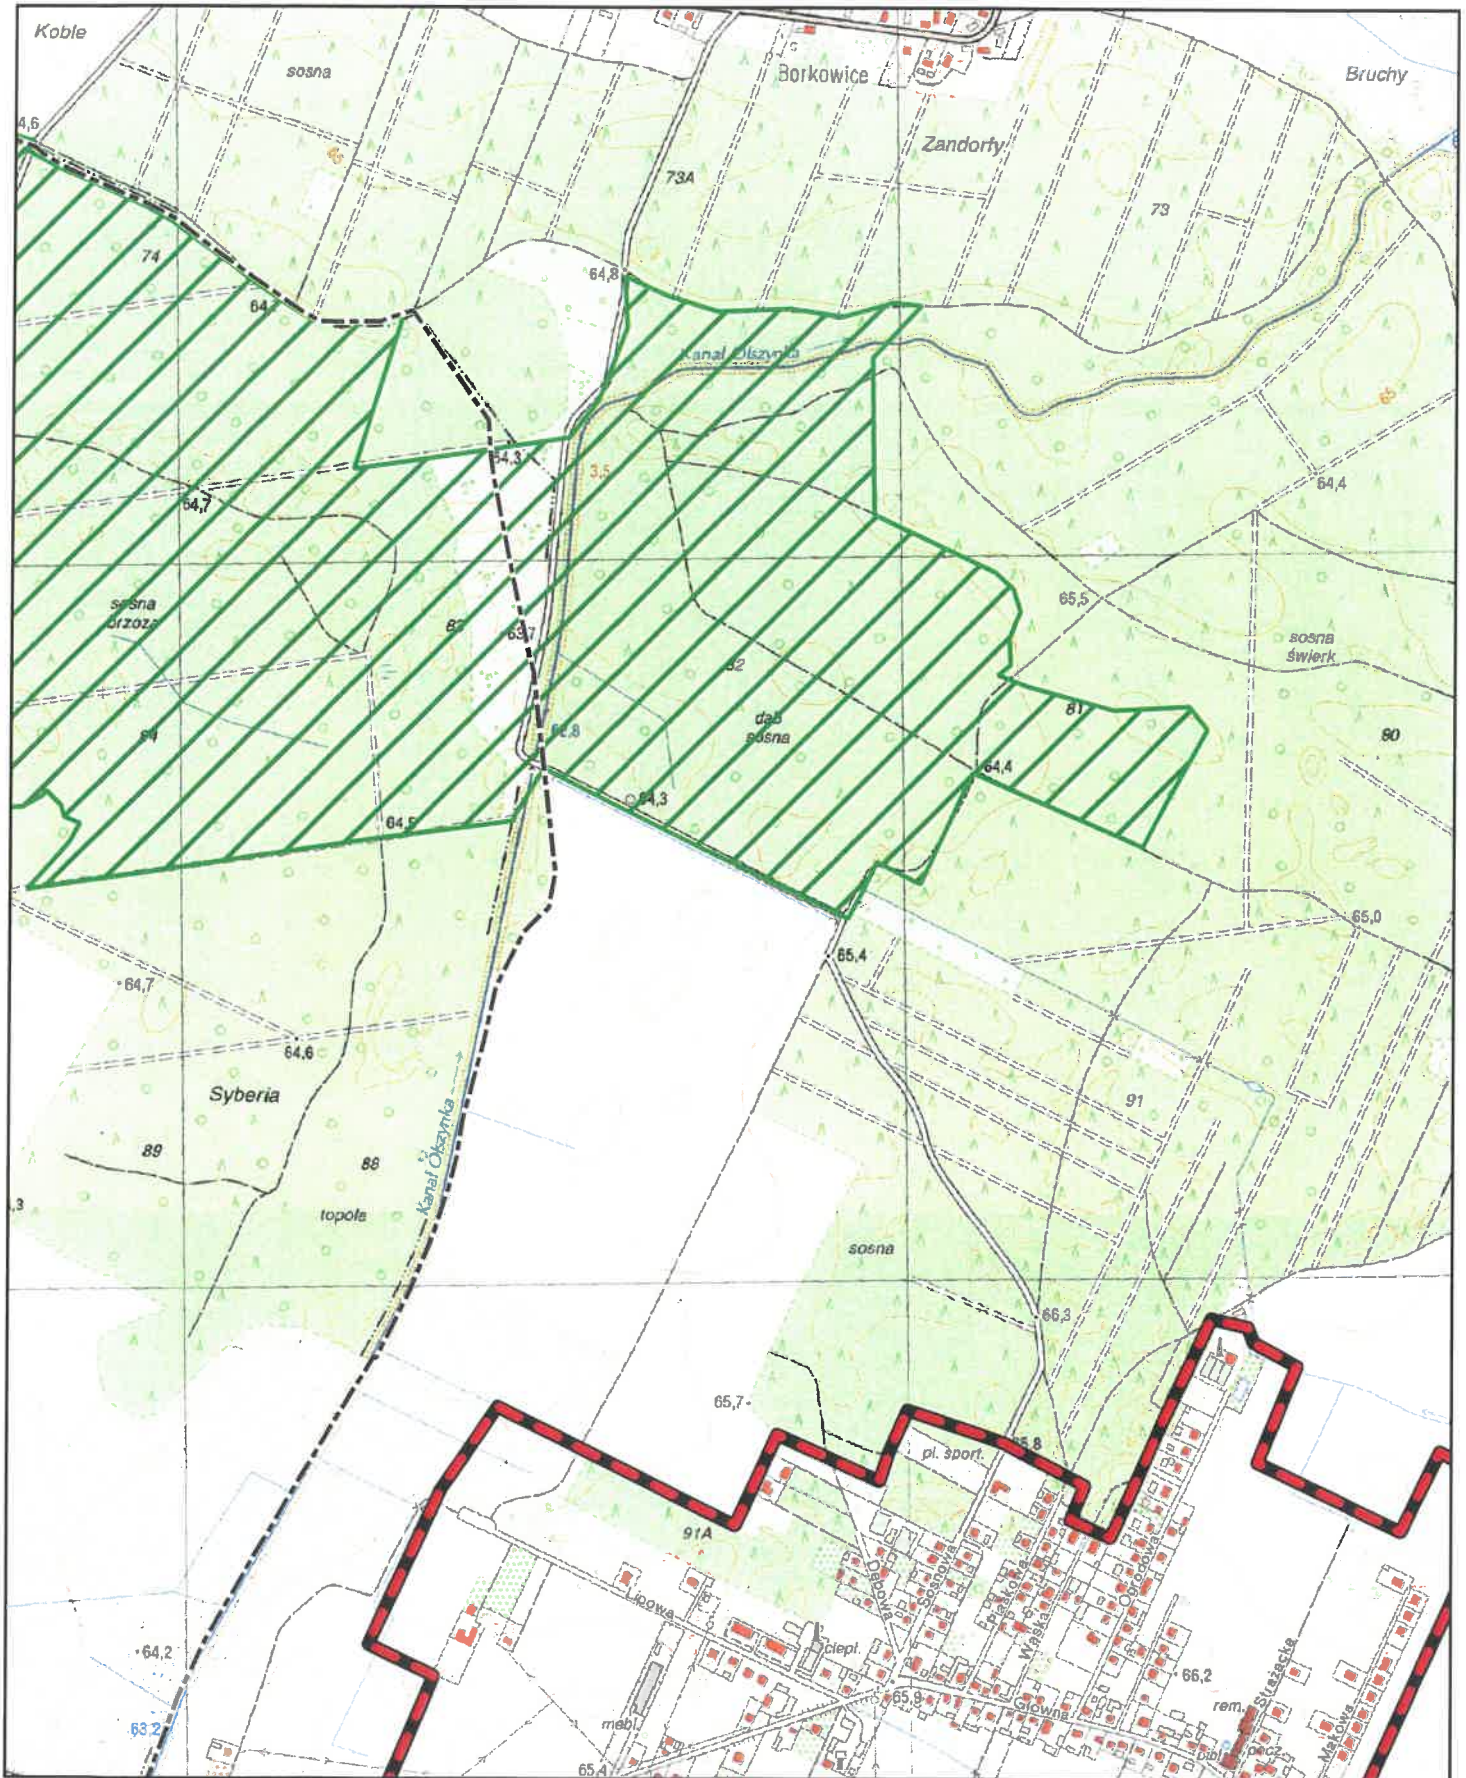

Aglomeracja Mosina-Puszczykowo

skala: 1:10000

Arkusz: 15