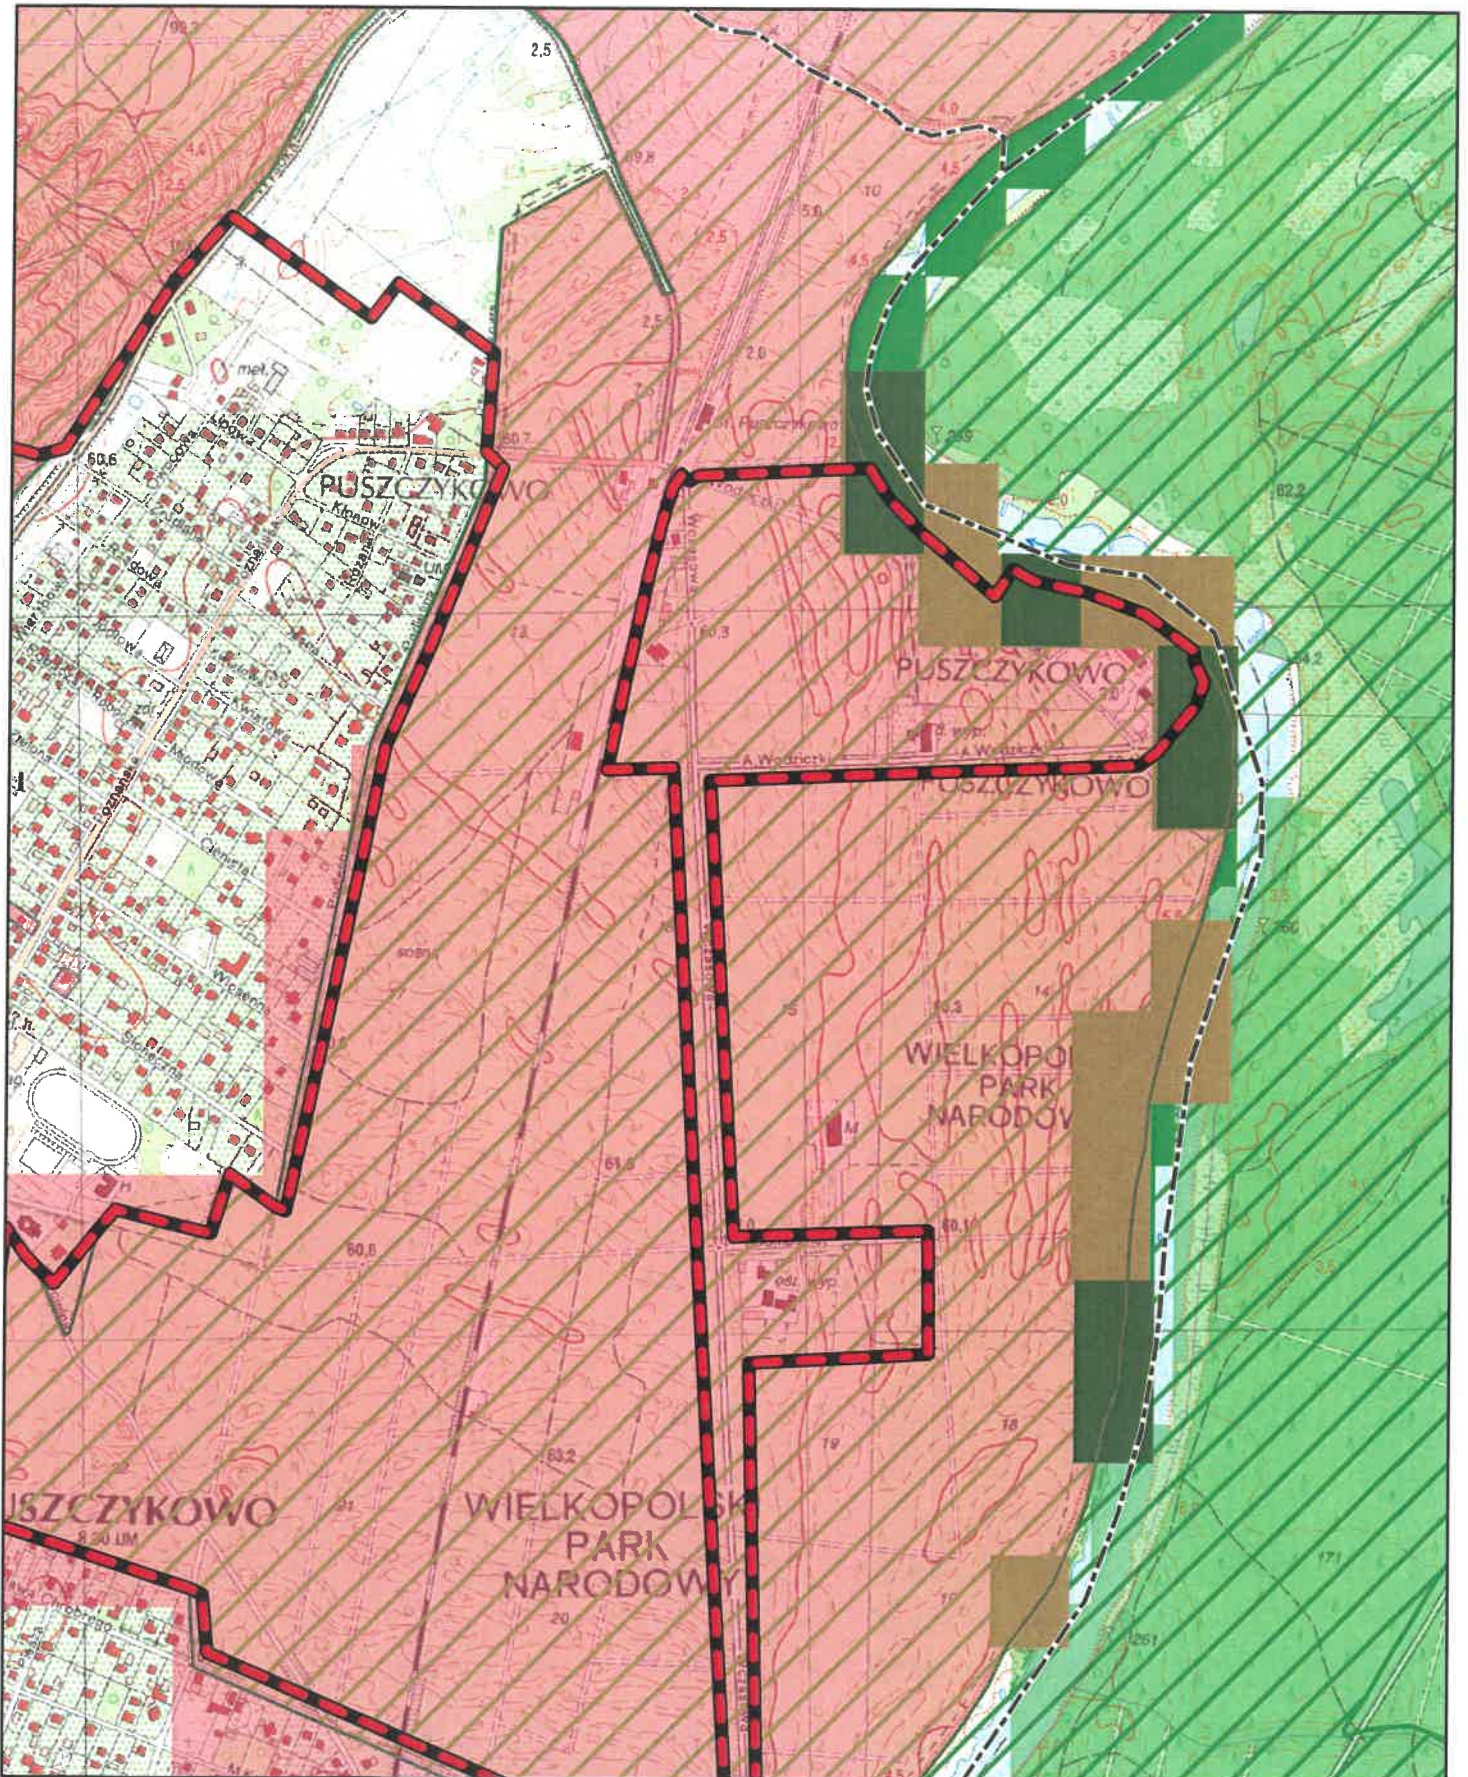

Aglomeracja Mosina-Puszczykowo

skala: 1:10000

Arkusz: 2

0 0.25 0.5 0.75 1 km