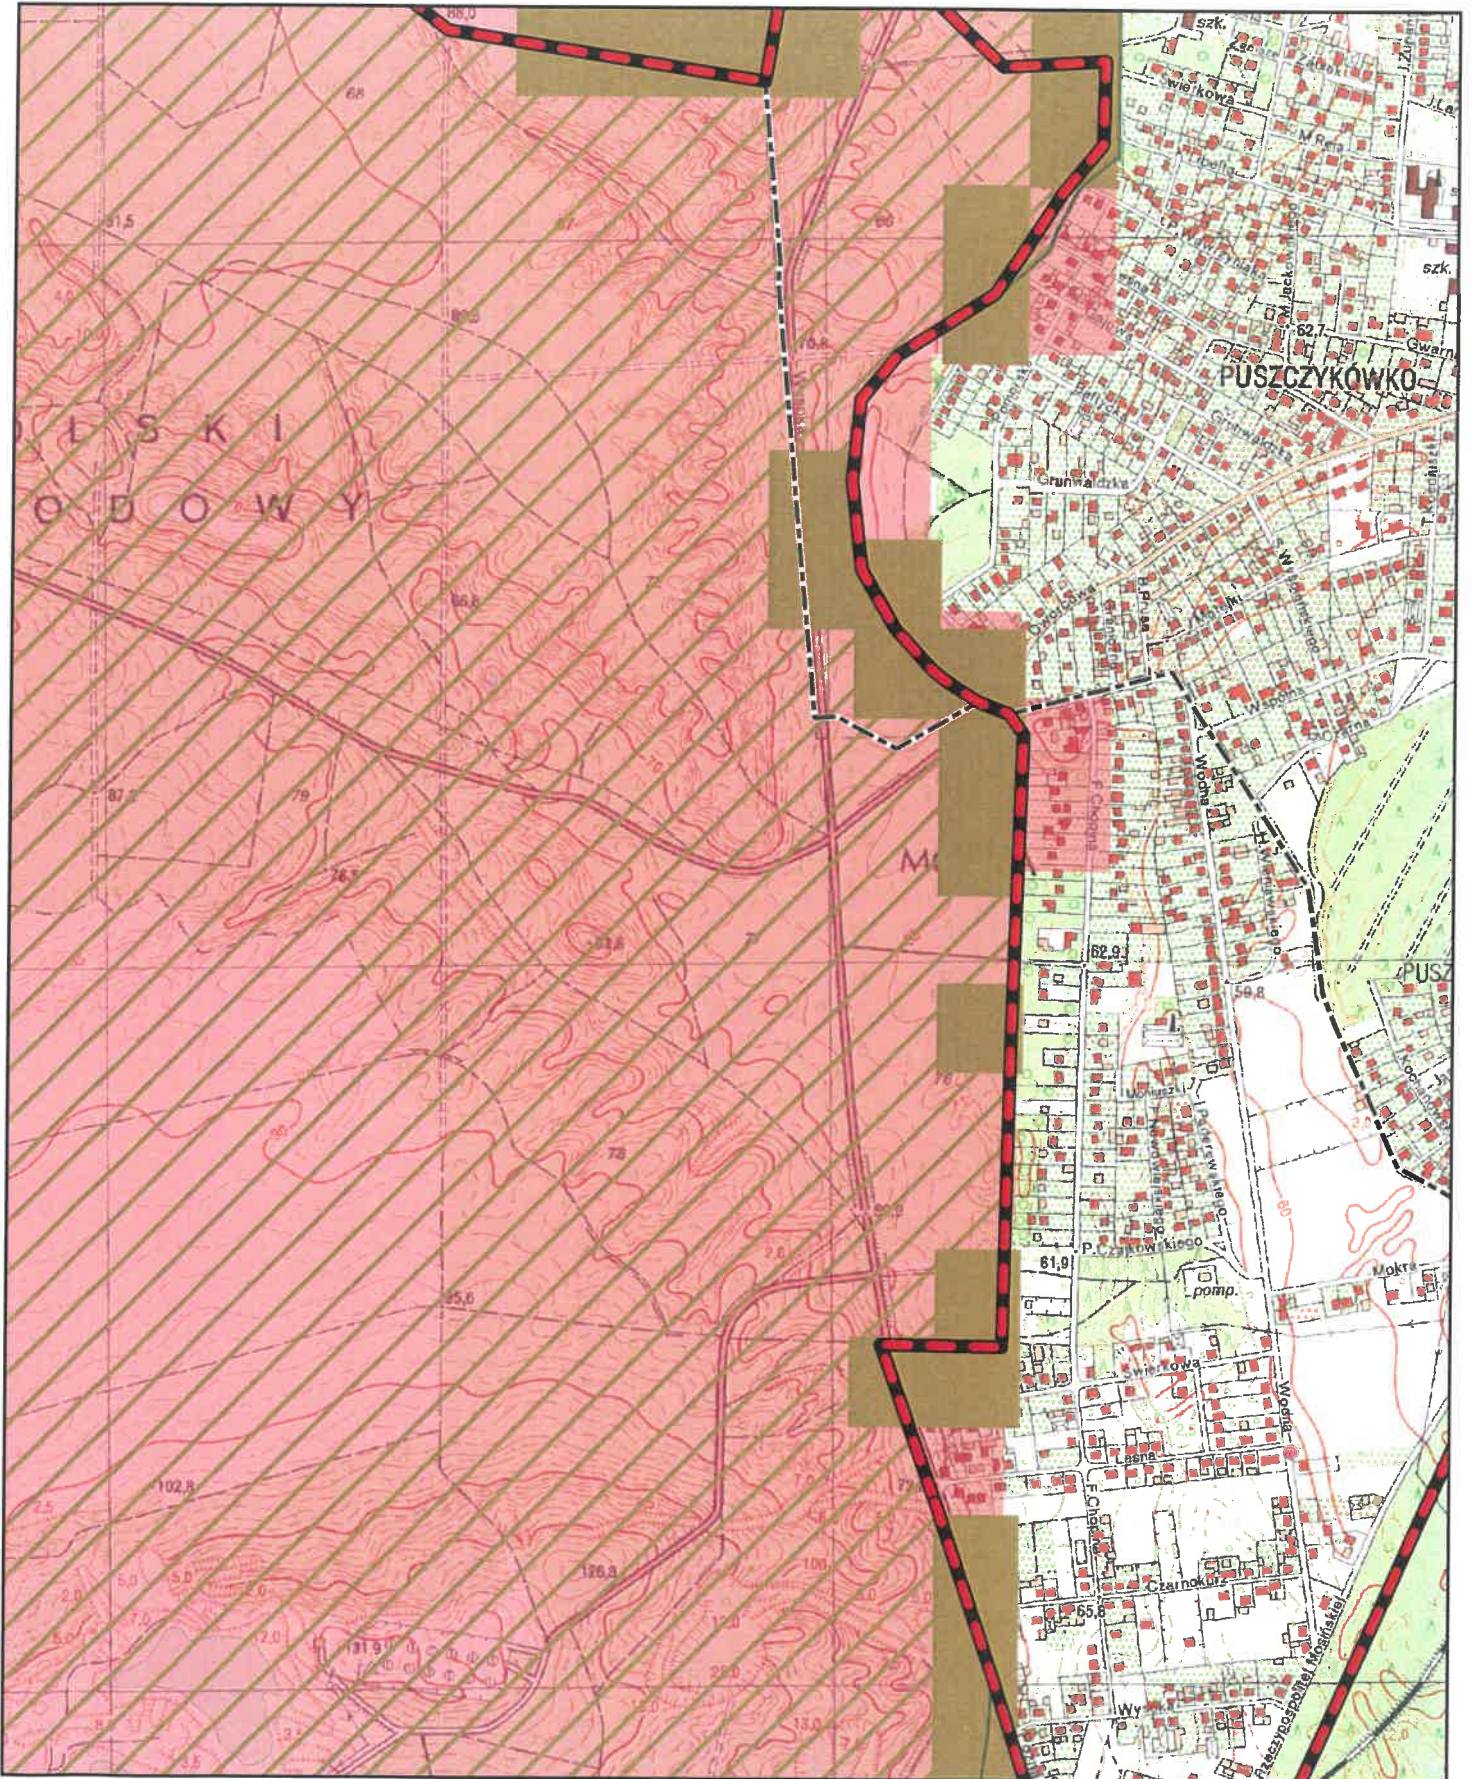

Aglomeracja Mosina-Puszczkowo

skala: 1:10000

Arkusz: 3