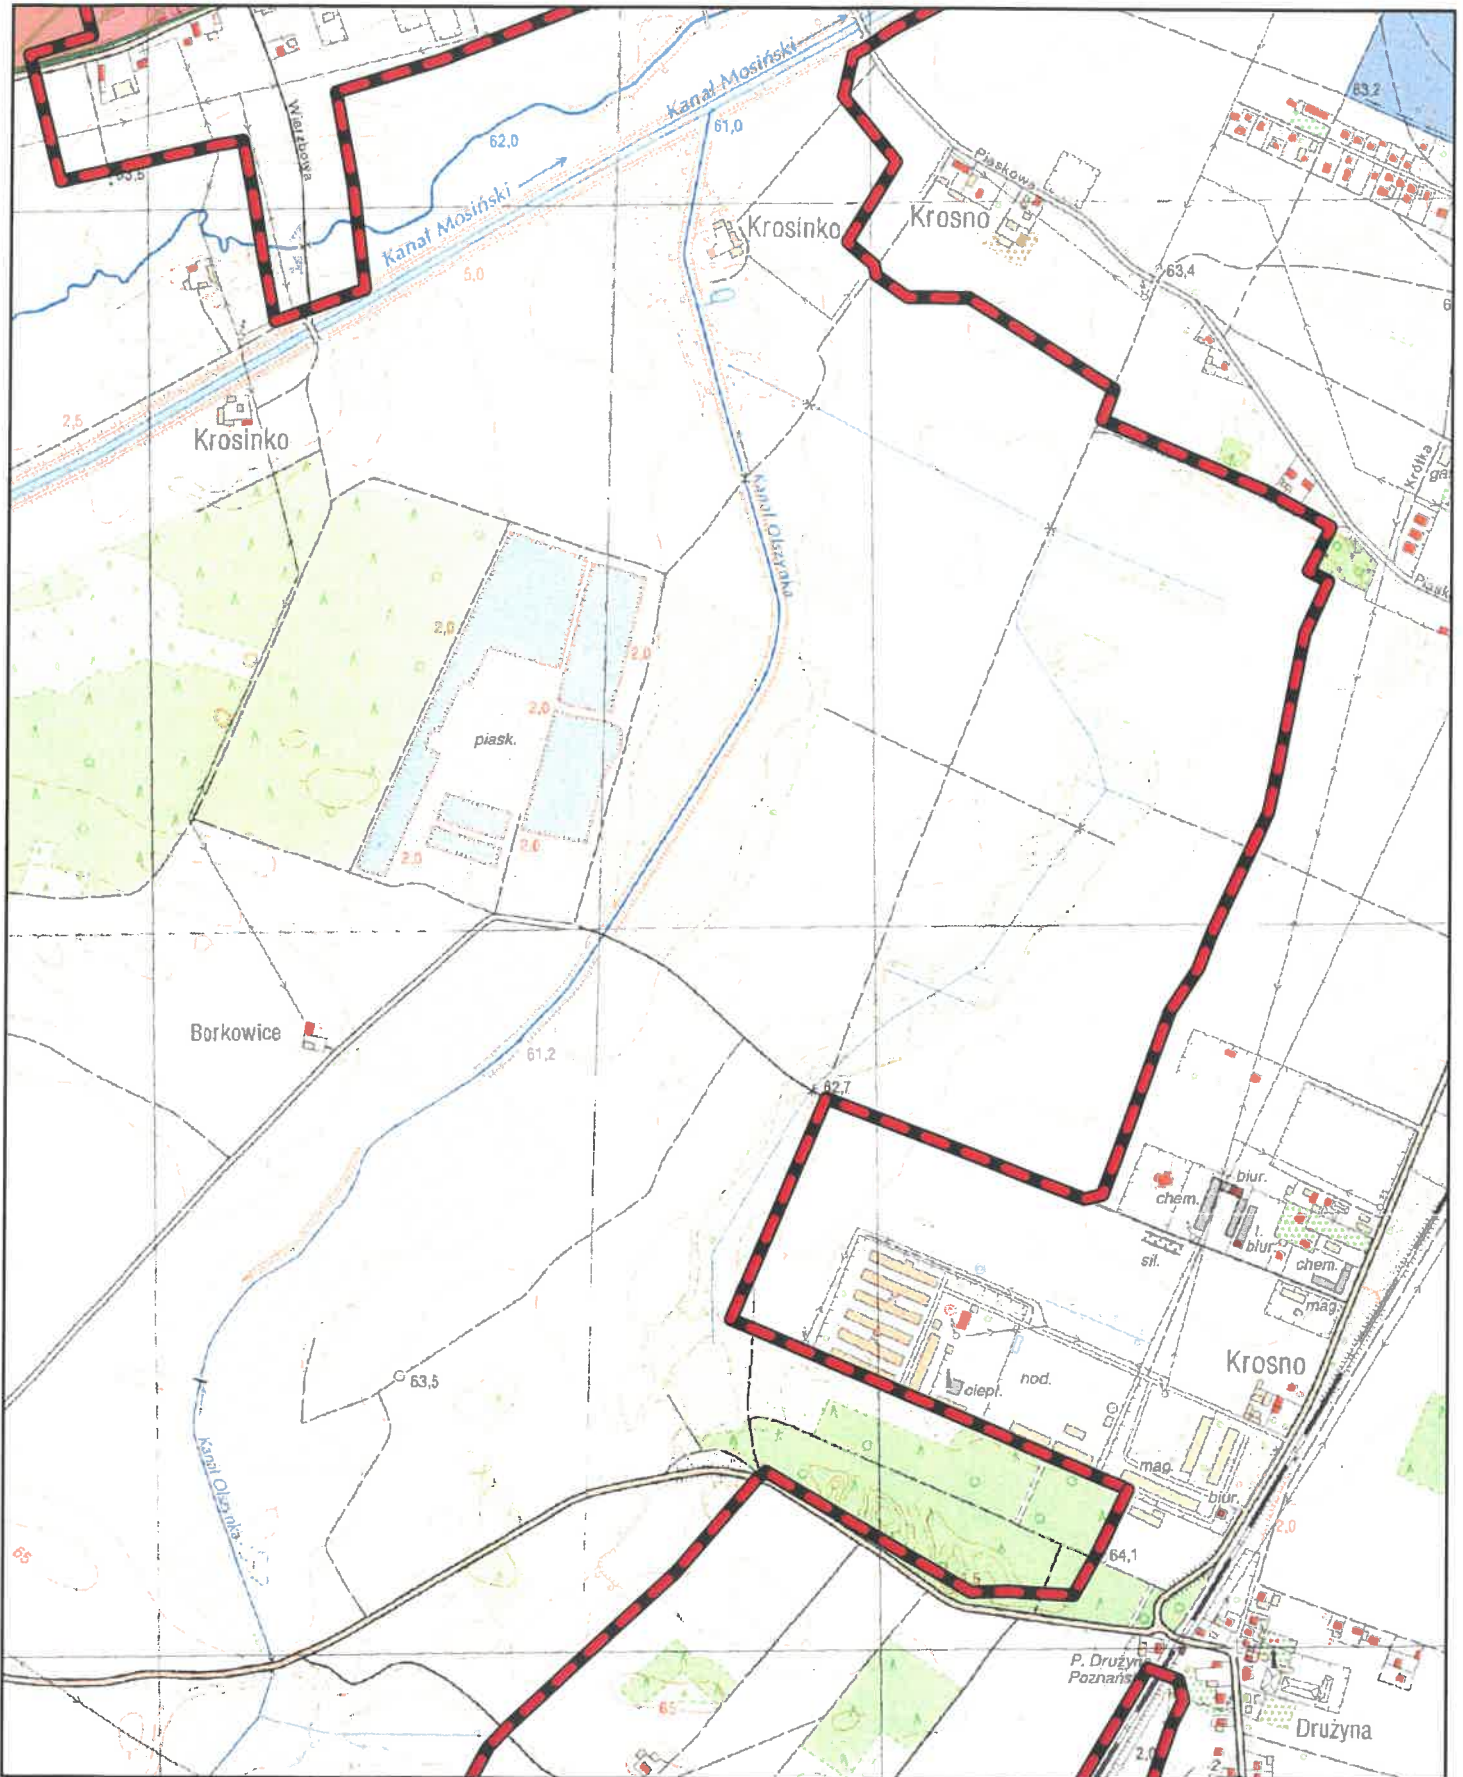

Aglomeracja Mosina-Puszczkowo

skala: 1:10000

Arkusz: 10